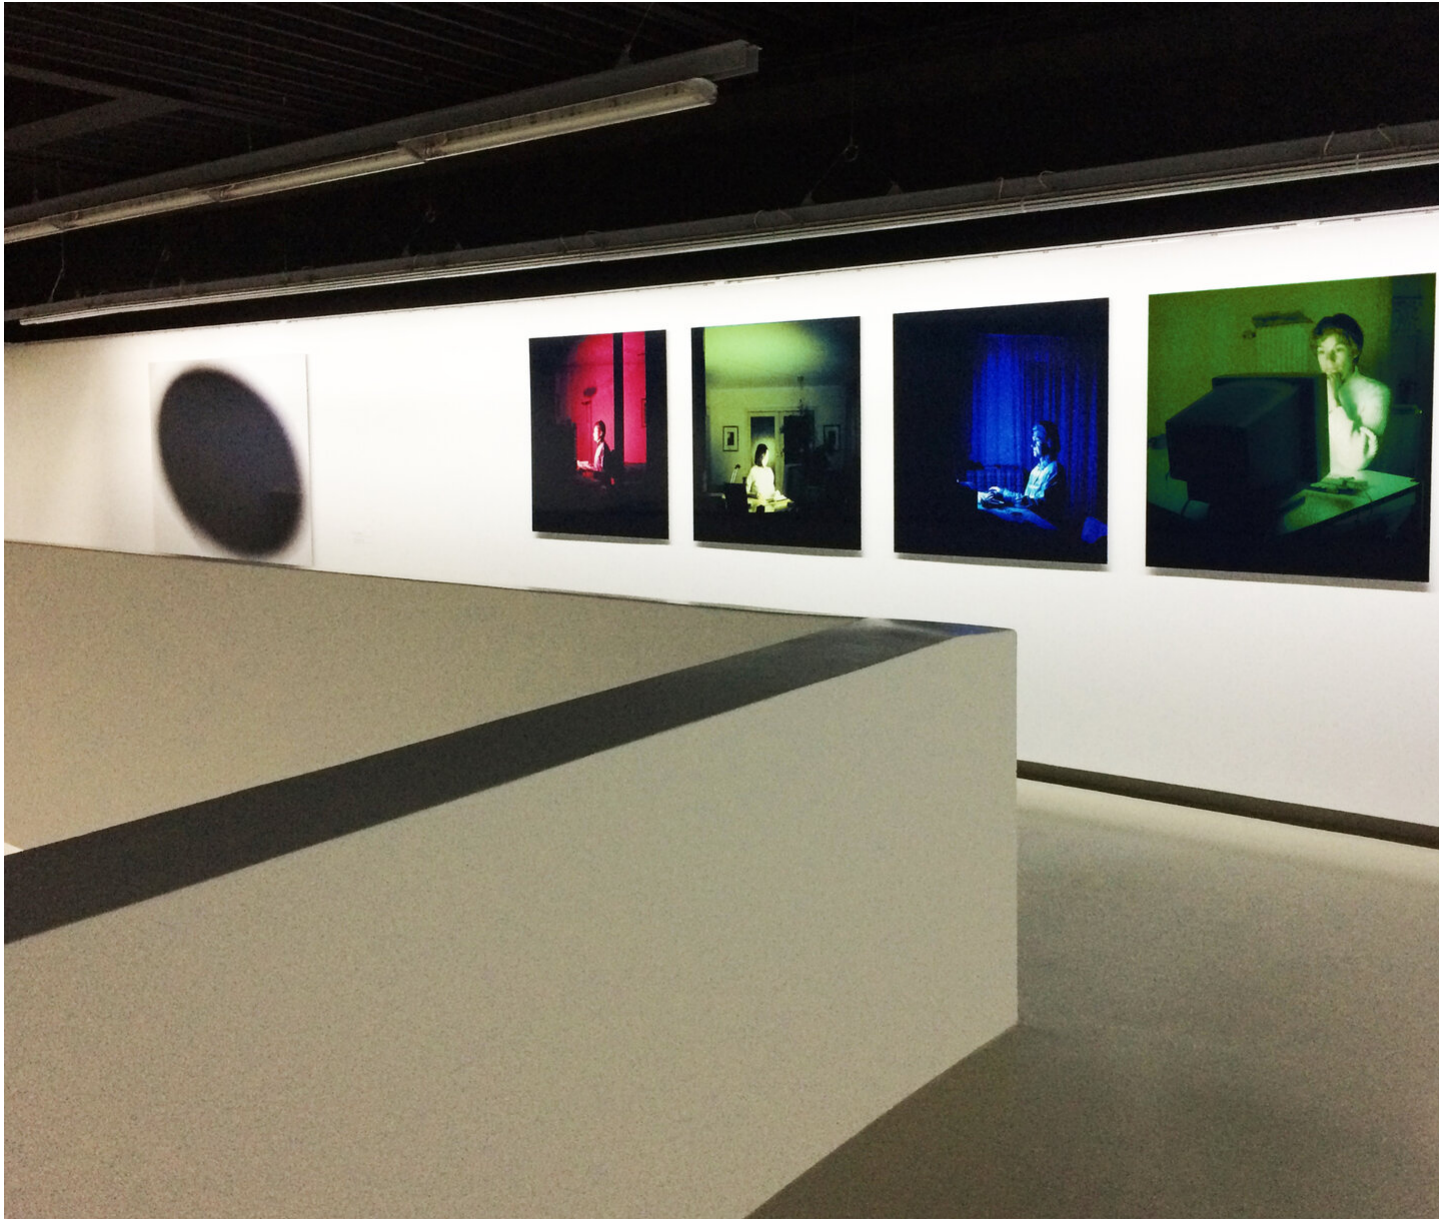

Ralf Peters
Götz Diergarten
Marie-Jo Lafontaine
Lichtempfindlich 2, Fotografie aus der Sammlung Schaufler
15.04.2018 - 06.01.2020
Schauwerk Sindelfingen, Sindelfingen, DE

AES + F, Nobuyoshi Araki, Bill Beckley, Giovanni Castell, Vincenzo Castella, Thomas Demand, Götz Diergarten, Elger Esser, Roland Fischer, Günther Förg, Andreas Gursky, Klaus Heider, Candida Höfer, Veronika Kellndorfer, In Sook Kim, Marie-Jo Lafontaine, Sherrie Levine, Peter Lindbergh, Robert Mapplethorpe, Hiroyuki Masuyama, Carsten Meier, Hans Op De Beeck, Ralf Peters, Bettina Rheims, Thomas Ruff, Hans-Christian Schink, Karl Hugo Schmölz, Thomas Struth, Wolfgang Tillmans, Gianluca Vassallo, Wim Wenders, Michael Wesely

schauwerk-sindelfingen.de