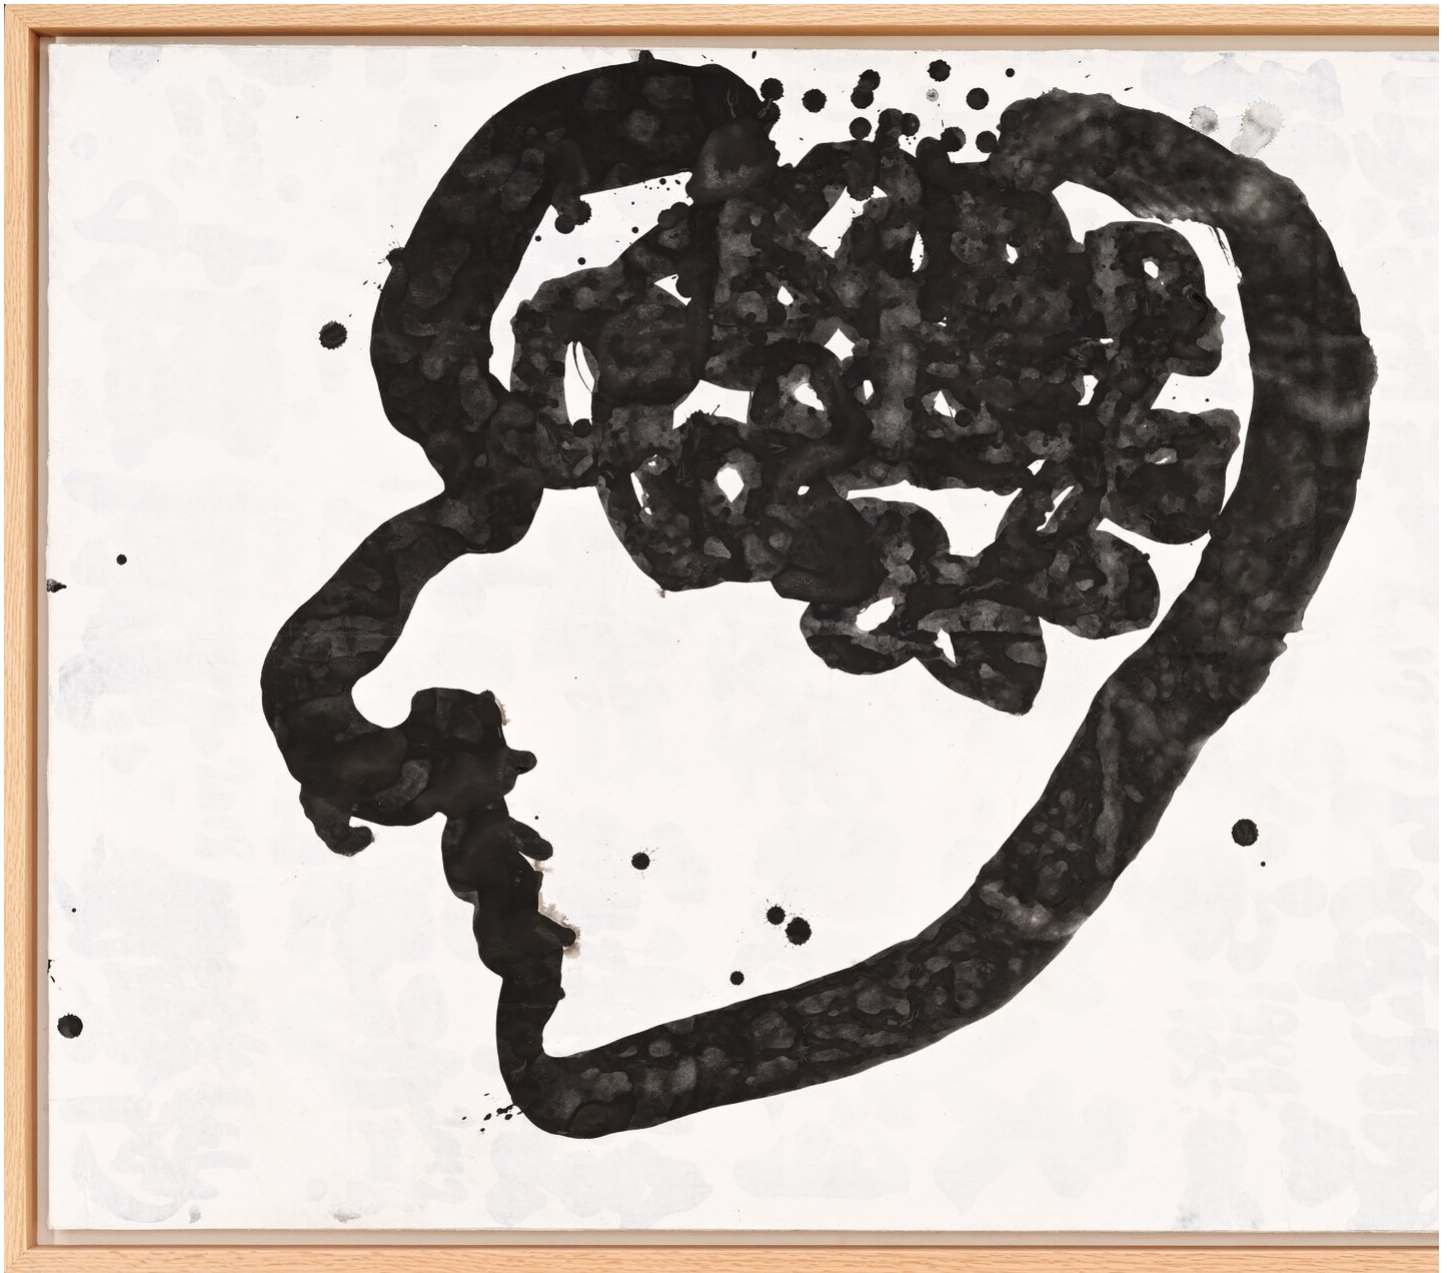

Jiechang Yang
Not Seen With My Eyes - Mind, 2022

Ink, acrylic on paper on canvas
70 x 90 cm | 27 1/2 x 35 1/2 in
YJ/M 6

Bernhard Knaus Fine Art

Niddastrasse 84
60329 Frankfurt am Main
Fon +49 (0)69 244 507 68
knaus@bernhardknaus.de
bernhardknaus.com