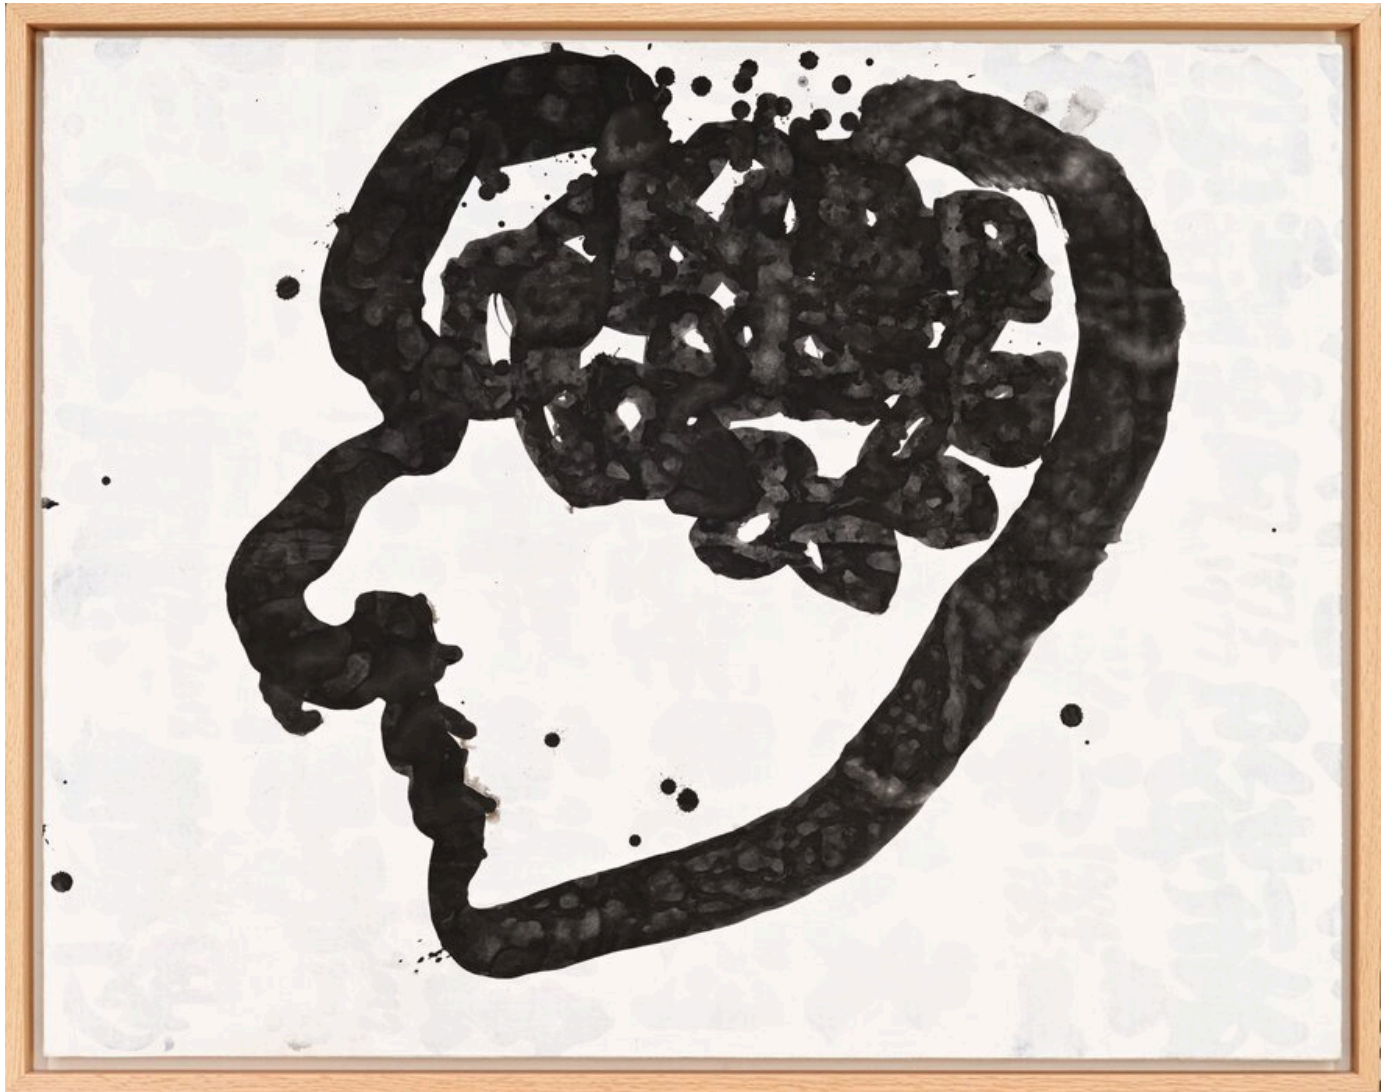

Jiechang Yang

Not Seen With My Eyes - Mind, 2022

Ink, acrylic on paper on canvas
70 x 90 cm | 27 1/2 x 35 1/2 in
YJ/M 6

Bernhard Knaus Fine Art

Niddastrasse 84
60329 Frankfurt am Main
Fon +49 (0)69 244 507 68
knaus@bernhardknaus.de
bernhardknaus.com