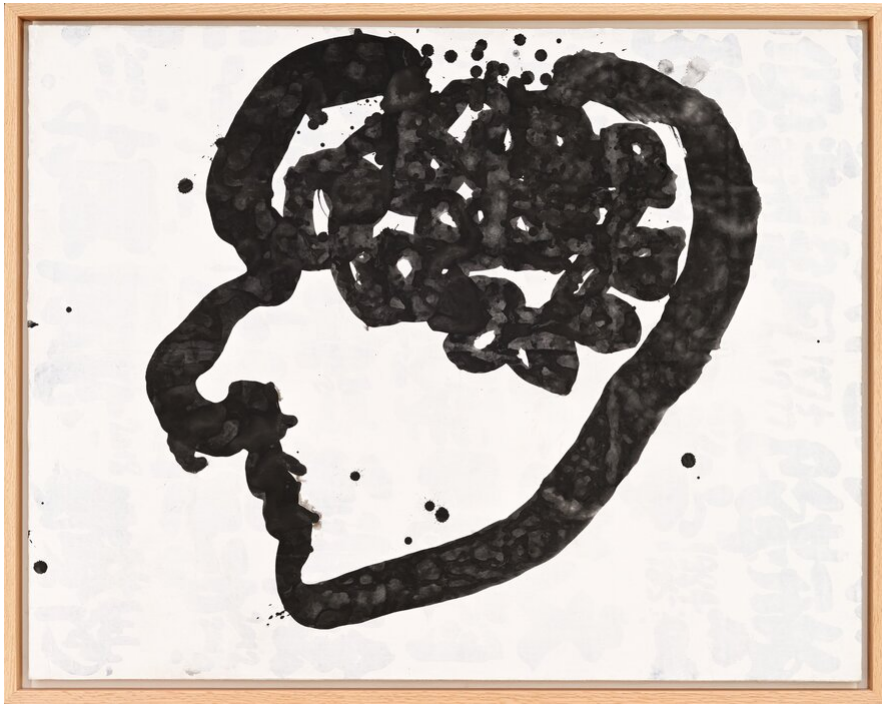

Jiechang Yang
Not Seen With My Eyes - Mind, 2022

Ink, acrylic on paper on canvas
70 x 90 cm | 27 1/2 x 35 1/2 in
YJ/M 6

Bernhard Knaus Fine Art

Niddastrasse 84
60329 Frankfurt am Main
Fon +49 (0)69 244 507 68
knaus@bernhardknaus.de
bernhardknaus.com