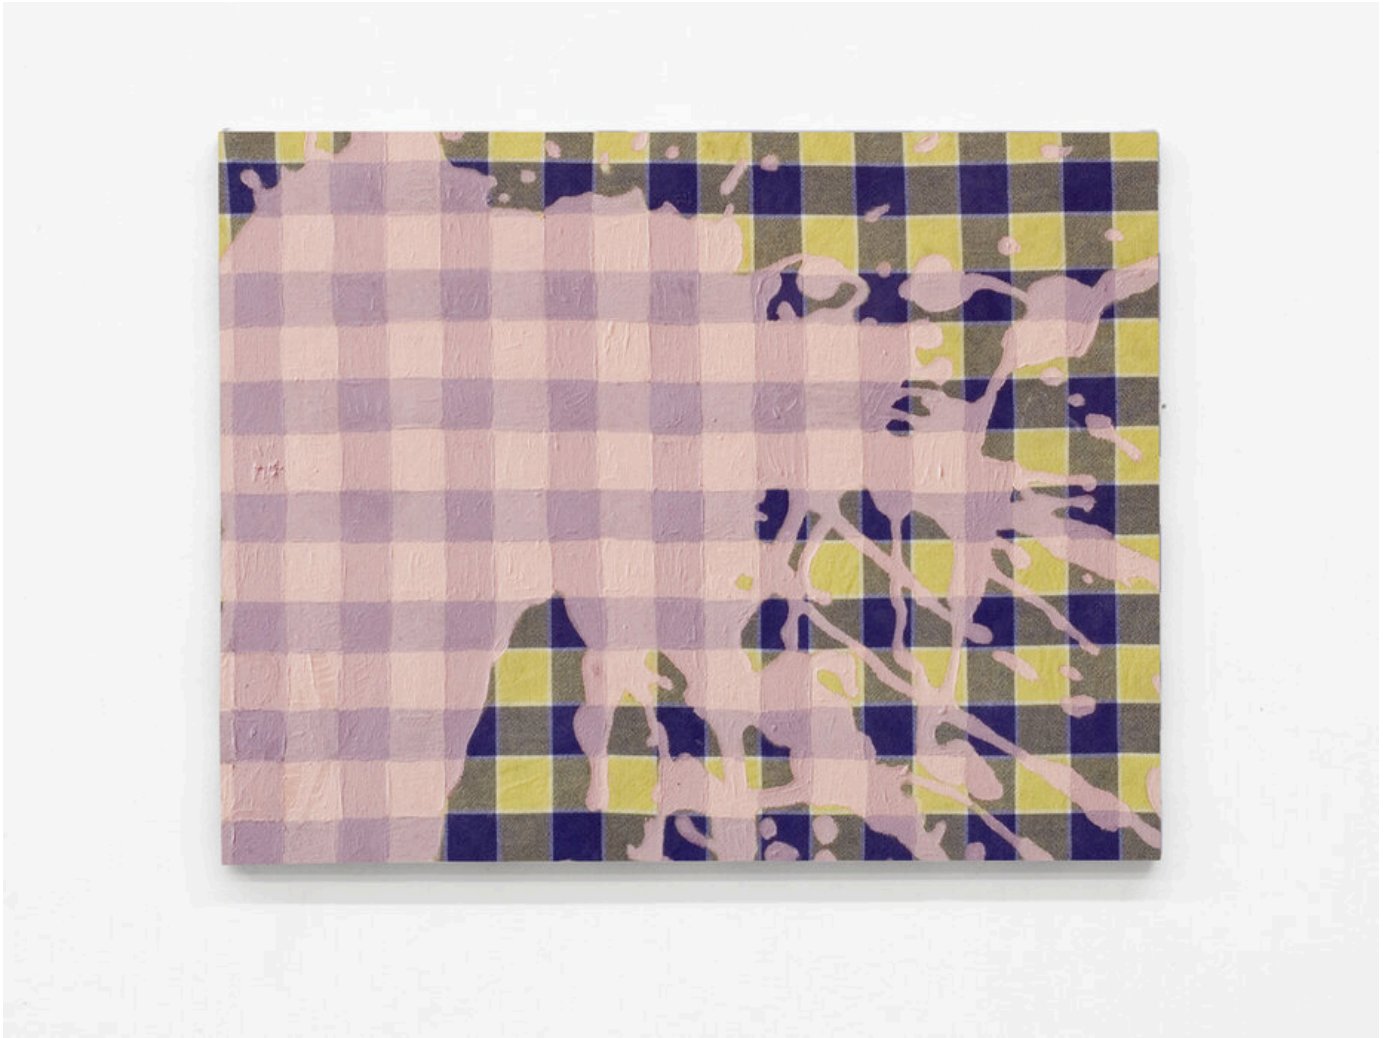

**Tom Früchtl**

Splash 1, 2015  
Splash

Acrylic paint and pigment on dishcloth  
42 x 55 x 2 cm | 16 1/2 x 21 2/3 x 3/4 in  
TF/M 25

---

**Bernhard Knaus Fine Art**

Niddastrasse 84  
60329 Frankfurt am Main  
Fon +49 (0)69 244 507 68  
[knaus@bernhardknaus.de](mailto:knaus@bernhardknaus.de)  
[bernhardknaus.com](http://bernhardknaus.com)