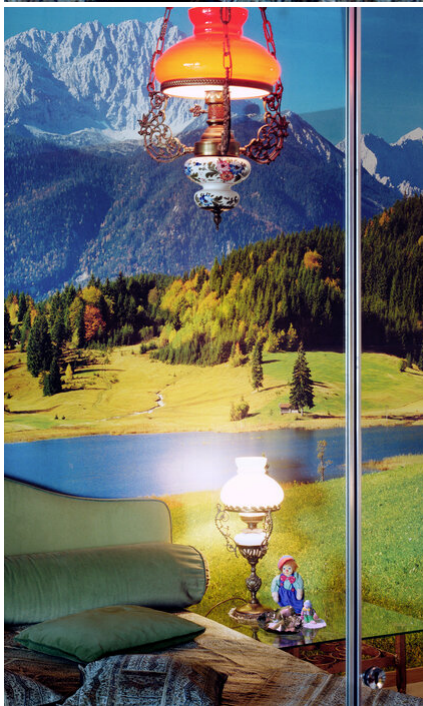

Thomas Wrede
Gebirgslandschaft mit Kissen und Stehlampe, 2000
Domestic Landscapes

Inkjet print on Aluminium
53 x 42 cm
Edition 12 + 3 AP

Inkjet print on Aluminium
110 x 91 cm
Edition 7 + 3 AP

Bernhard Knaus Fine Art