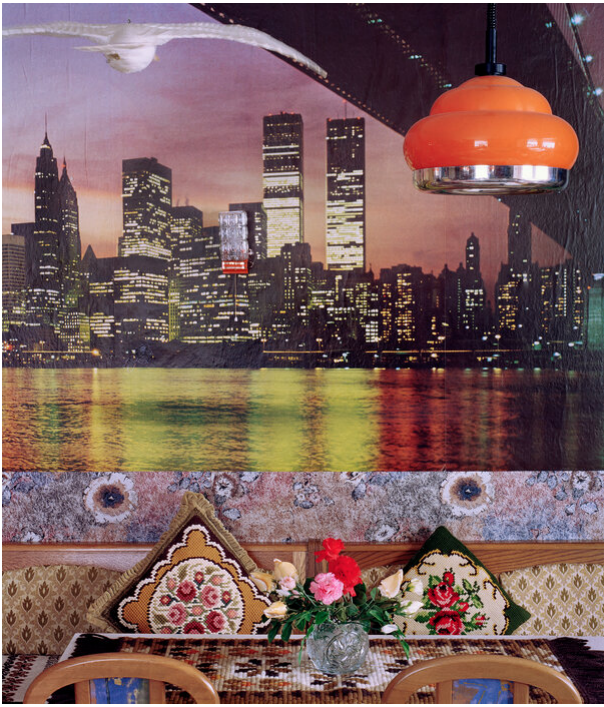

Thomas Wrede

Nordseemöwe vor Manhattan, 2001
Domestic Landscapes

Inkjet print on Aluminium
53 x 42 cm
Edition 12 + 3 AP

Inkjet print on Aluminium
110 x 95 cm
Edition 7 + 3 AP

Bernhard Knaus Fine Art

Niddastrasse 84
60329 Frankfurt am Main
Fon +49 (0)69 244 507 68
knaus@bernhardknaus.de
bernhardknaus.com