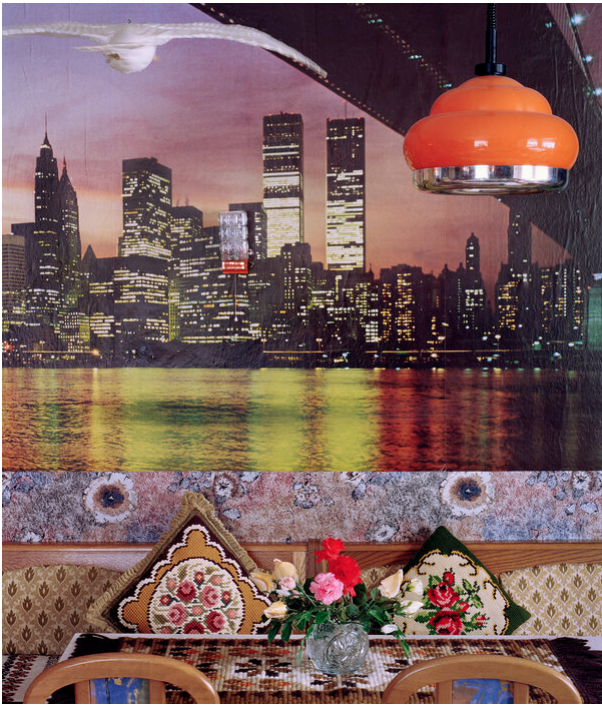

Thomas Wrede

Nordseemöwe vor Manhattan, 2001
Domestic Landscapes

Inkjet print on Aluminium
53 x 42 cm
Edition 12 + 3 AP

Inkjet print on Aluminium
110 x 95 cm
Edition 7 + 3 AP

Bernhard Knaus Fine Art

Niddastrasse 84
60329 Frankfurt am Main
Fon +49 (0)69 244 507 68
knaus@bernhardknaus.de
bernhardknaus.com