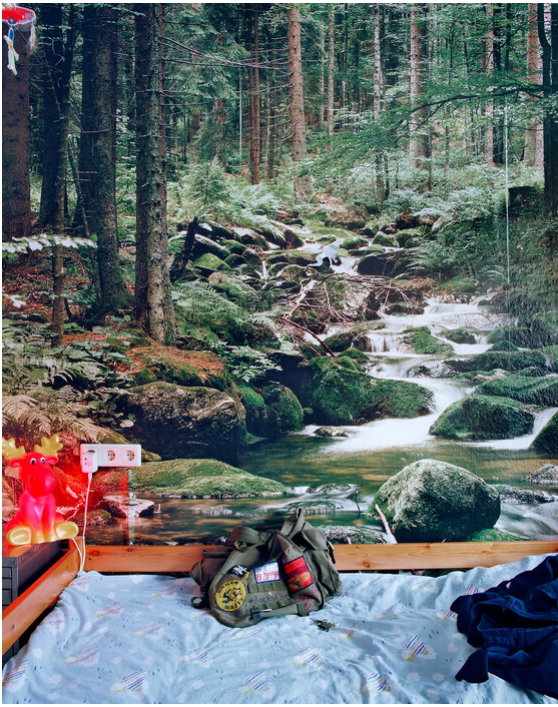

Thomas Wrede

Roter Elch und Rucksack am Waldbach, 2000
Domestic Landscapes

Inkjet print on Aluminium
53 x 39 cm
Edition 12 + 3 AP

Inkjet print on Aluminium
110 x 87 cm
Edition 7 + 3 AP

Bernhard Knaus Fine Art