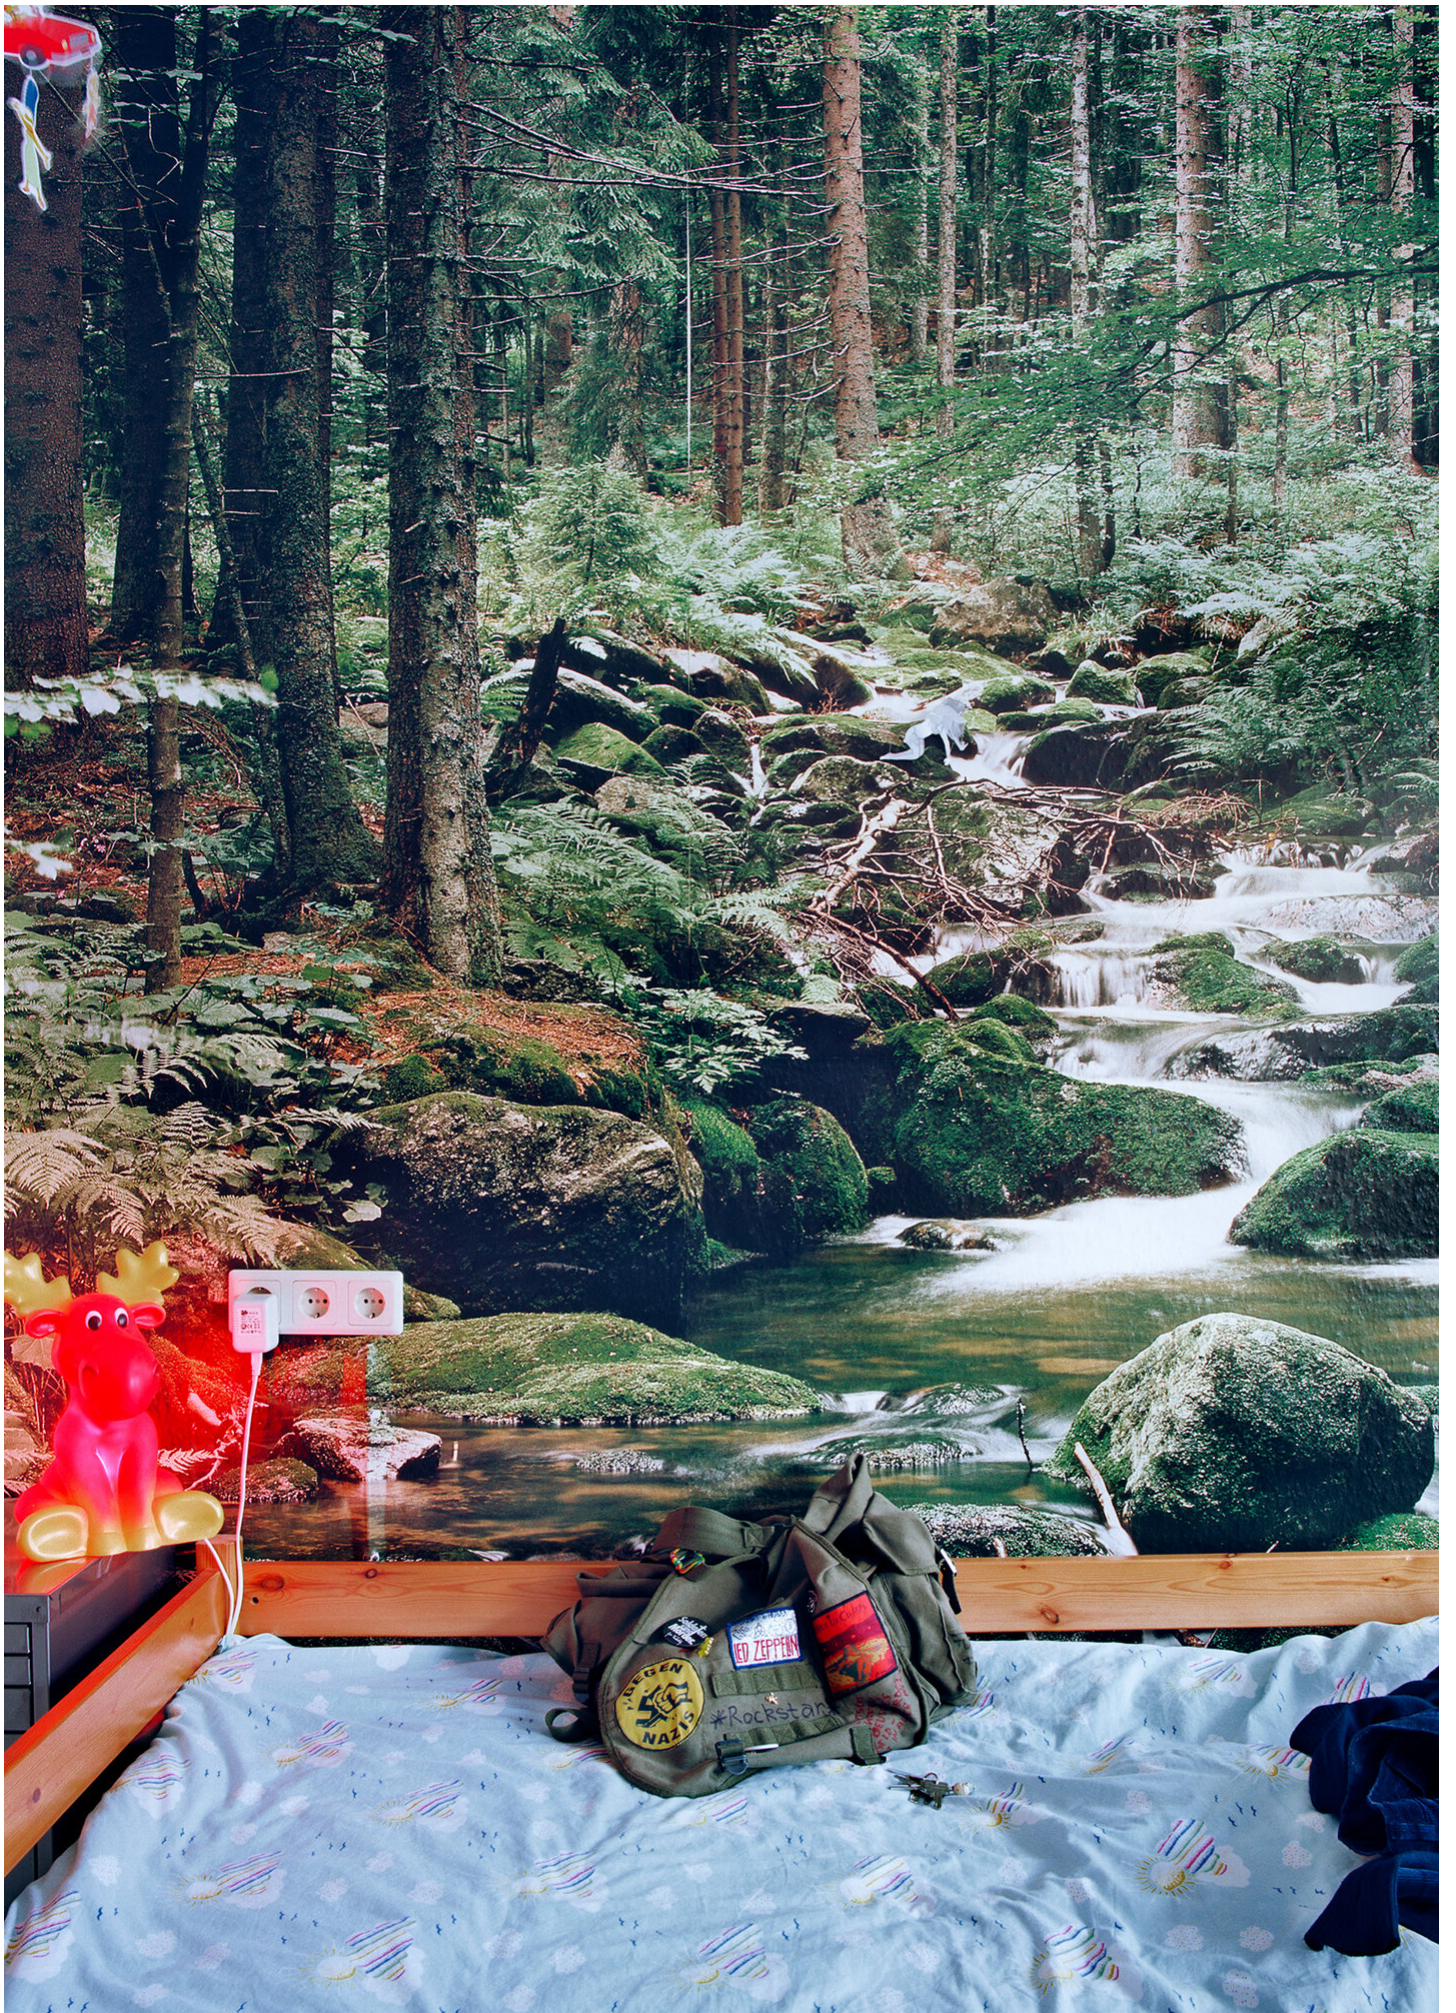

Thomas Wrede

Roter Elch und Rucksack am Waldbach, 2000
Domestic Landscapes

Inkjet print on Aluminium
53 x 39 cm
Edition 12 + 3 AP

Inkjet print on Aluminium
110 x 87 cm
Edition 7 + 3 AP

Bernhard Knaus Fine Art