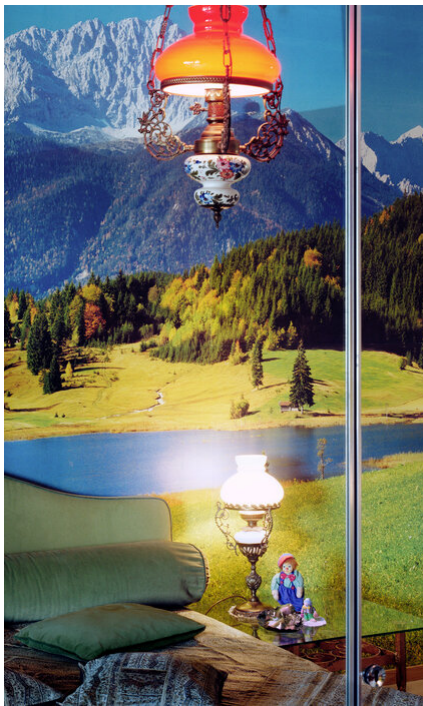

Thomas Wrede
Gebirgslandschaft mit Kissen und Stehlampe, 2000
Domestic Landscapes

Inkjet print on Aluminium
53 x 42 cm
Edition 12 + 3 AP

Inkjet print on Aluminium
110 x 91 cm
Edition 7 + 3 AP

Bernhard Knaus Fine Art