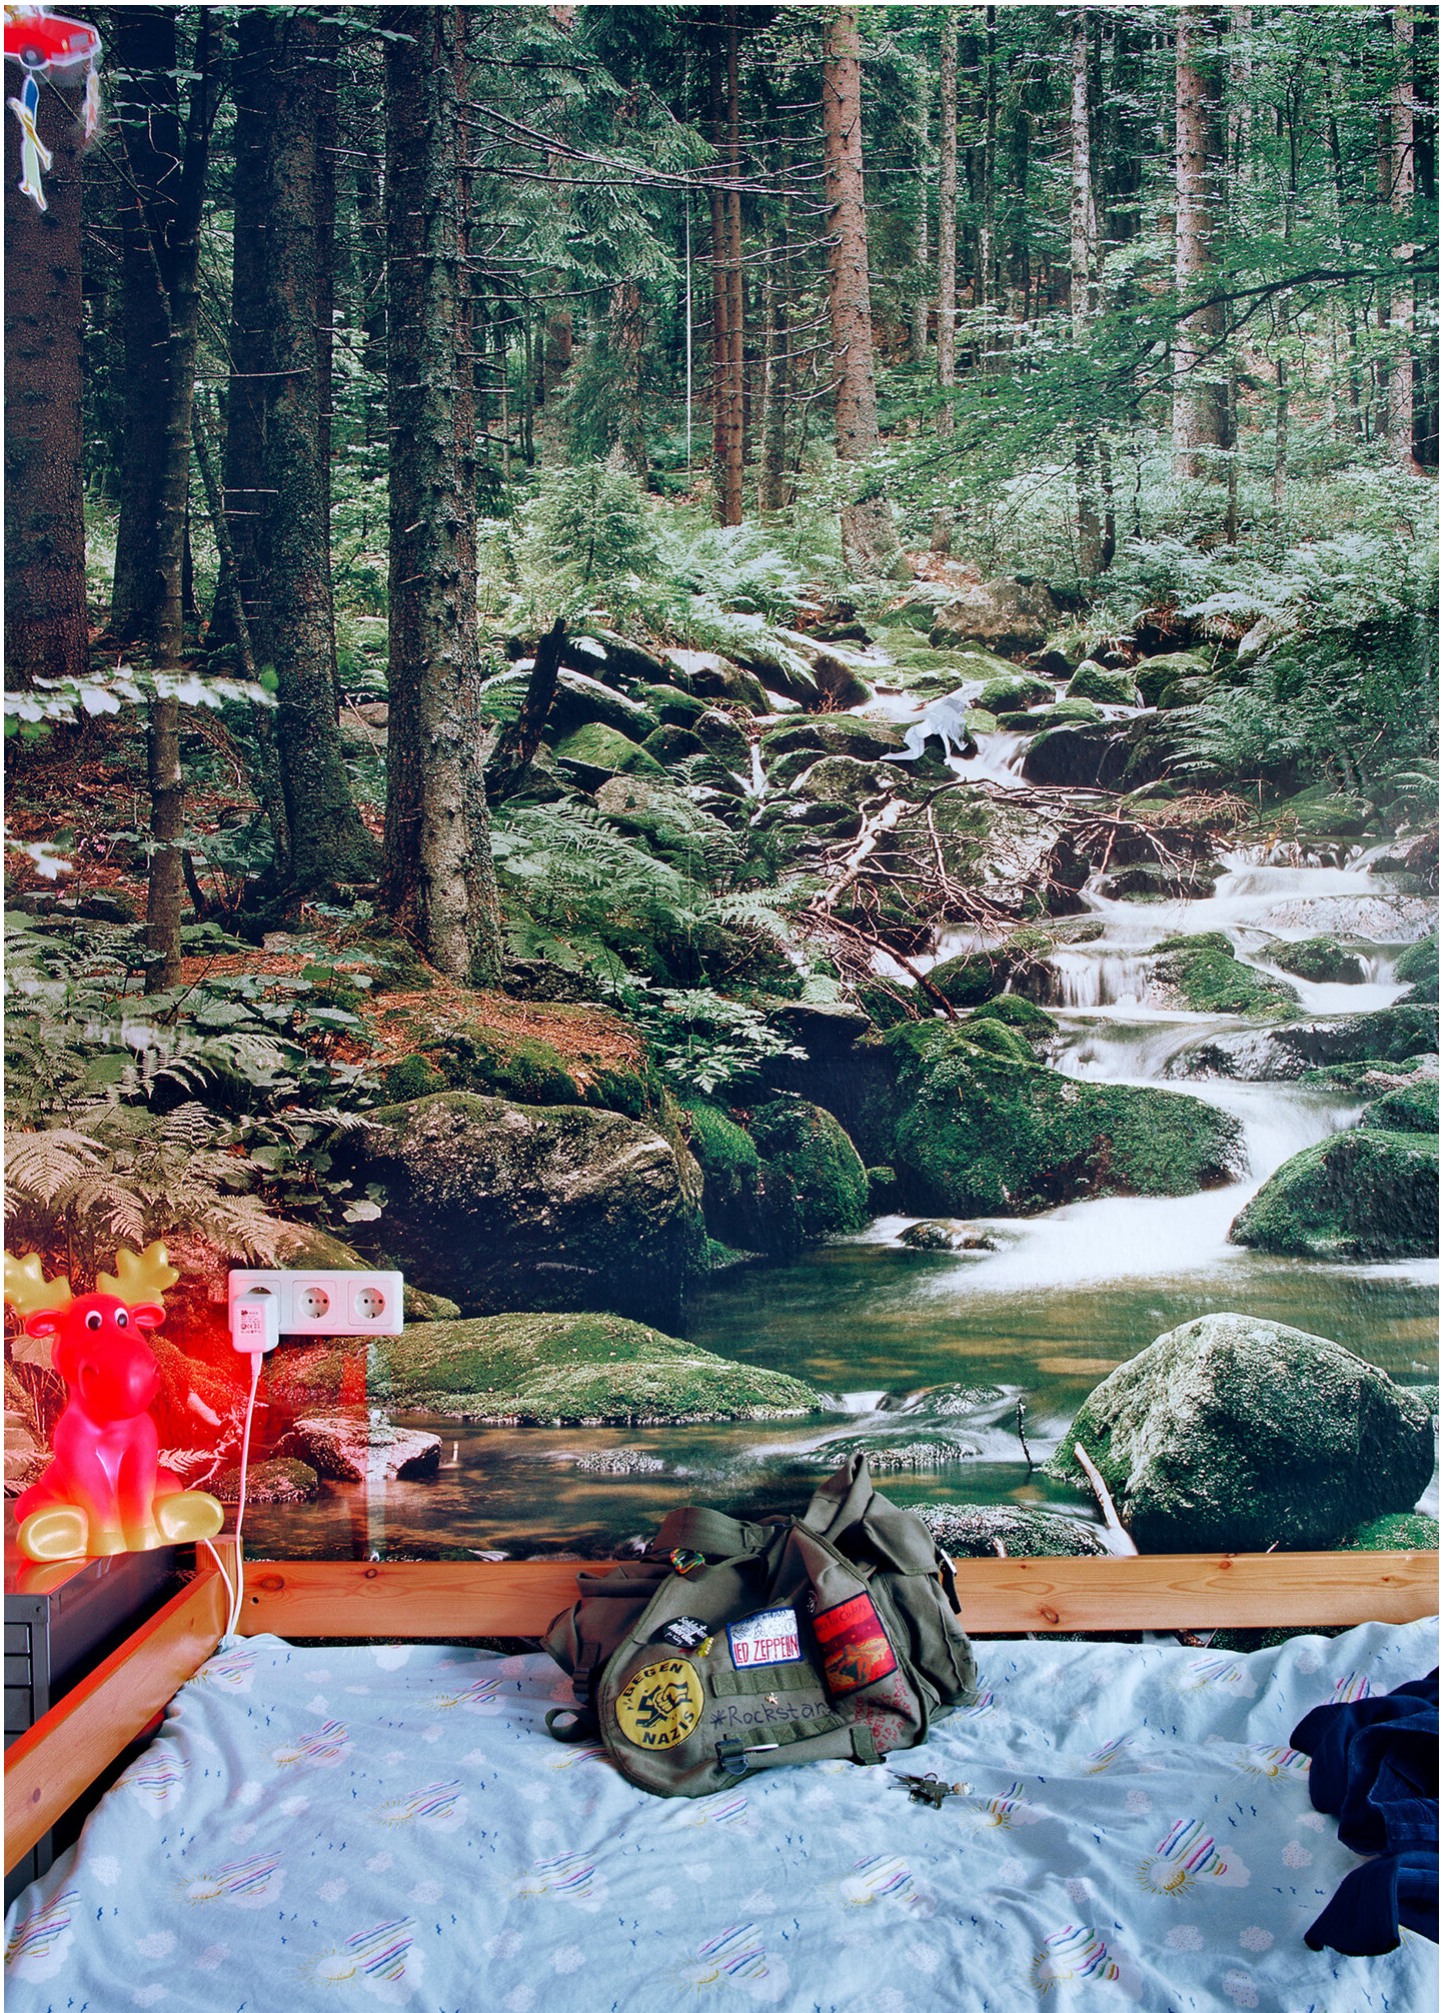

Thomas Wrede

Roter Elch und Rucksack am Waldbach, 2000
Domestic Landscapes

Inkjet print on Aluminium
53 x 39 cm
Edition 12 + 3 AP

Inkjet print on Aluminium
110 x 87 cm
Edition 7 + 3 AP

Bernhard Knaus Fine Art