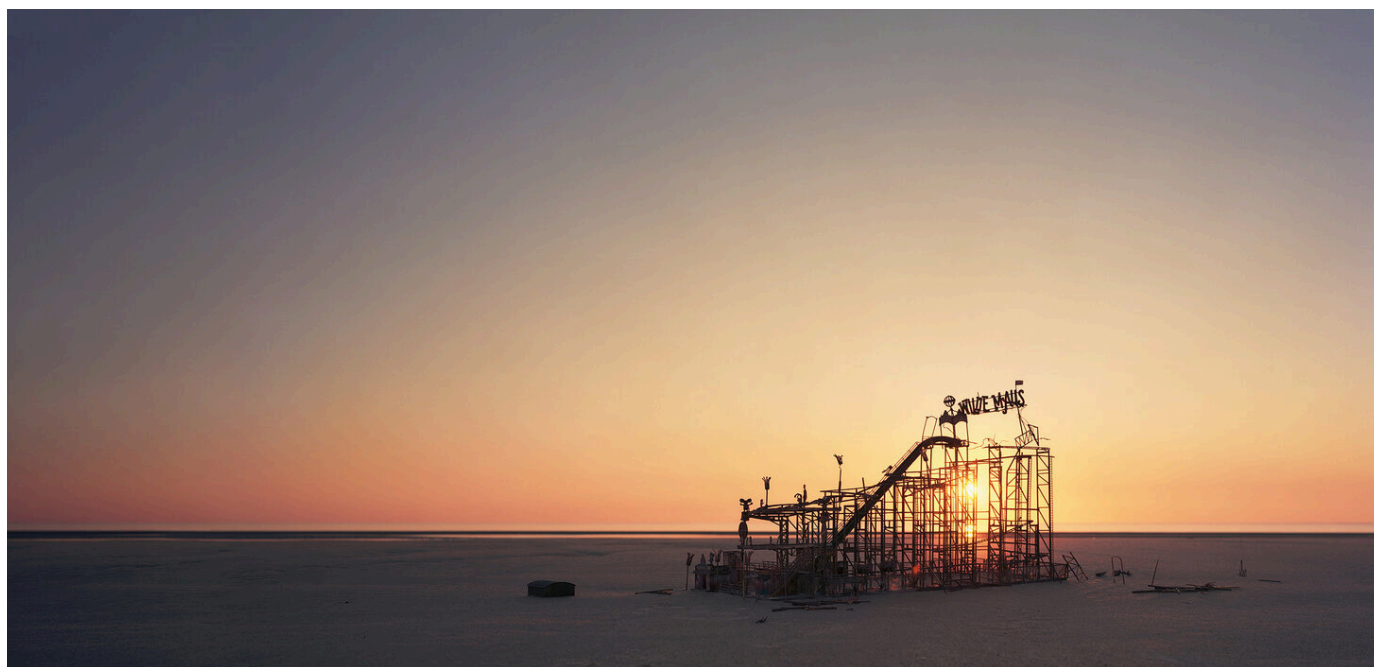

Thomas Wrede

Roller Coaster Ruins („Crazy Mouse“), 2013
Real Landscape
Work Number: RL 59

Inkjet Print
40 x 68 cm
Edition 25

Inkjet Print / Diasec
80 x 165 cm
Edition 7 + 2 AP

Inkjet Print / Diasec
120 x 250 cm
Edition 5 + 2 AP