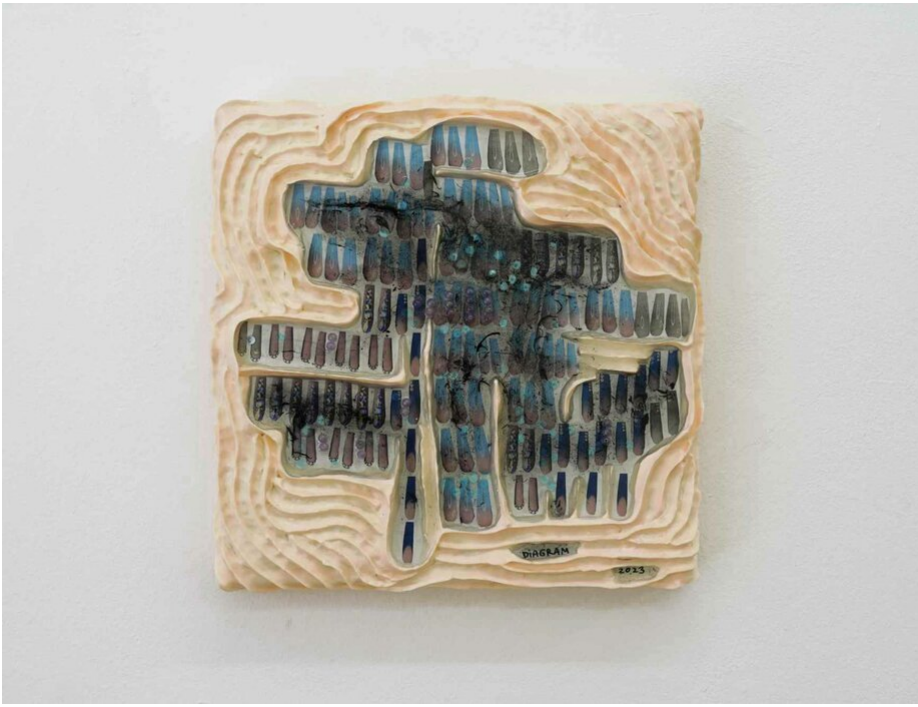

Theresa Weber
Diagram 1, 2023

PU-foam, polyester resin, print, acrylic on wood
25 x 25 cm | 9 3/4 x 9 3/4 in
unique

Bernhard Knaus Fine Art

Niddastrasse 84
60329 Frankfurt am Main
Fon +49 (0)69 244 507 68
knaus@bernhardknaus.de
bernhardknaus.com