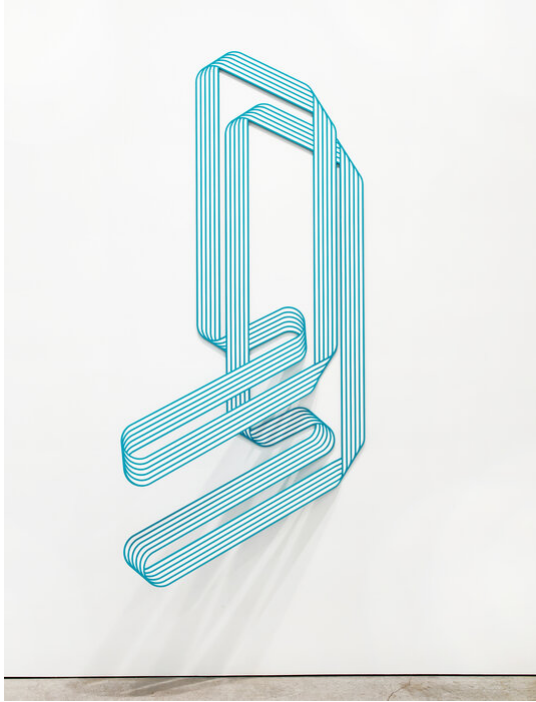

Terry Haggerty
Double Back, 2015

Acrylic on aluminium
206,1 x 93,3 x 45,2 cm | 81 1/4 x 36 3/4 x 17 3/4 in
Unique

Bernhard Knaus Fine Art

Niddastrasse 84
60329 Frankfurt am Main
Fon +49 (0)69 244 507 68
knaus@bernhardknaus.de
bernhardknaus.com