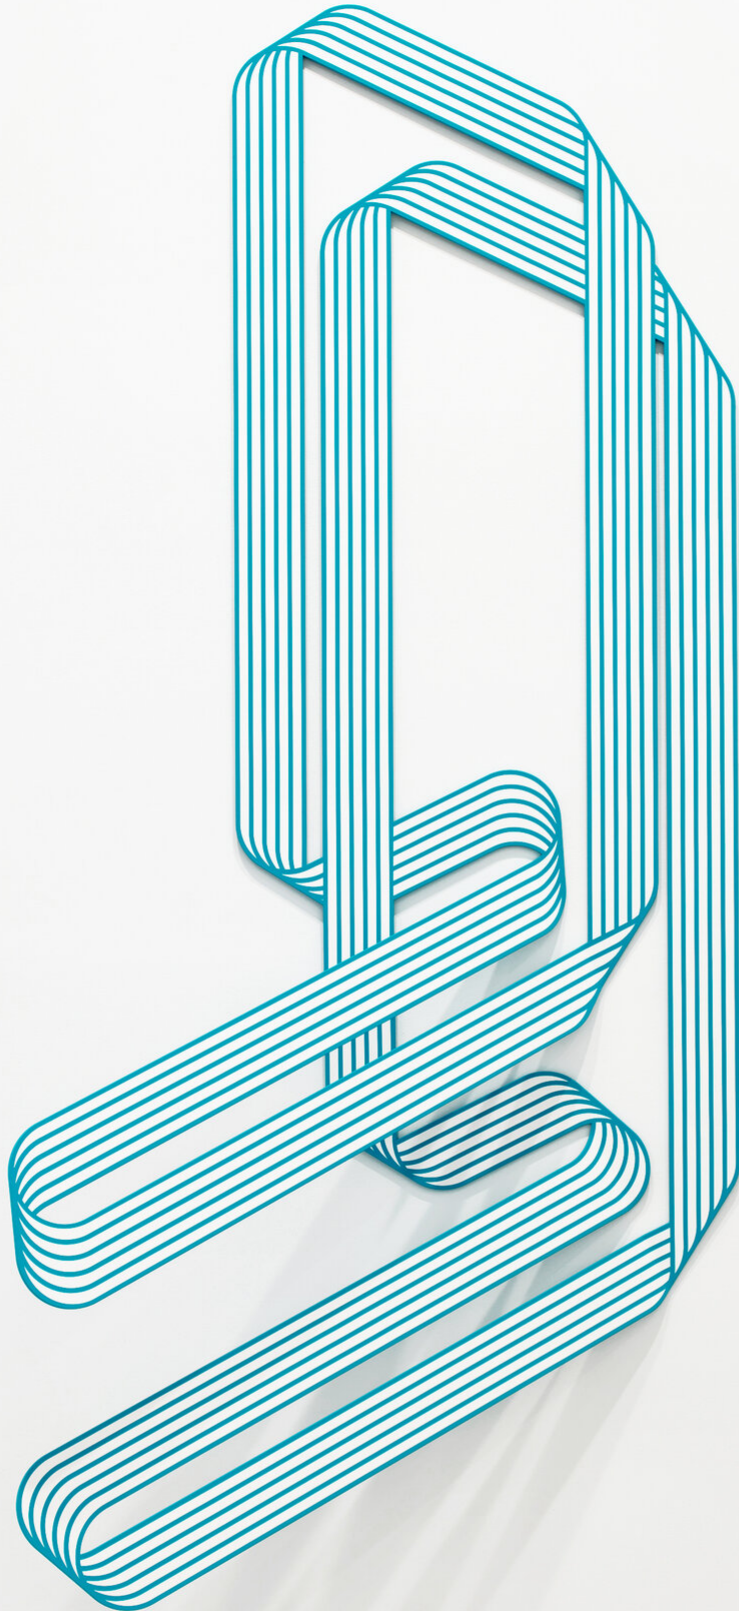

Terry Haggerty
Double Back, 2015

Acrylic on aluminium
206,1 x 93,3 x 45,2 cm | 81 1/4 x 36 3/4 x 17 3/4 in
Unique

Bernhard Knaus Fine Art

Niddastrasse 84
60329 Frankfurt am Main
Fon +49 (0)69 244 507 68
knaus@bernhardknaus.de
bernhardknaus.com