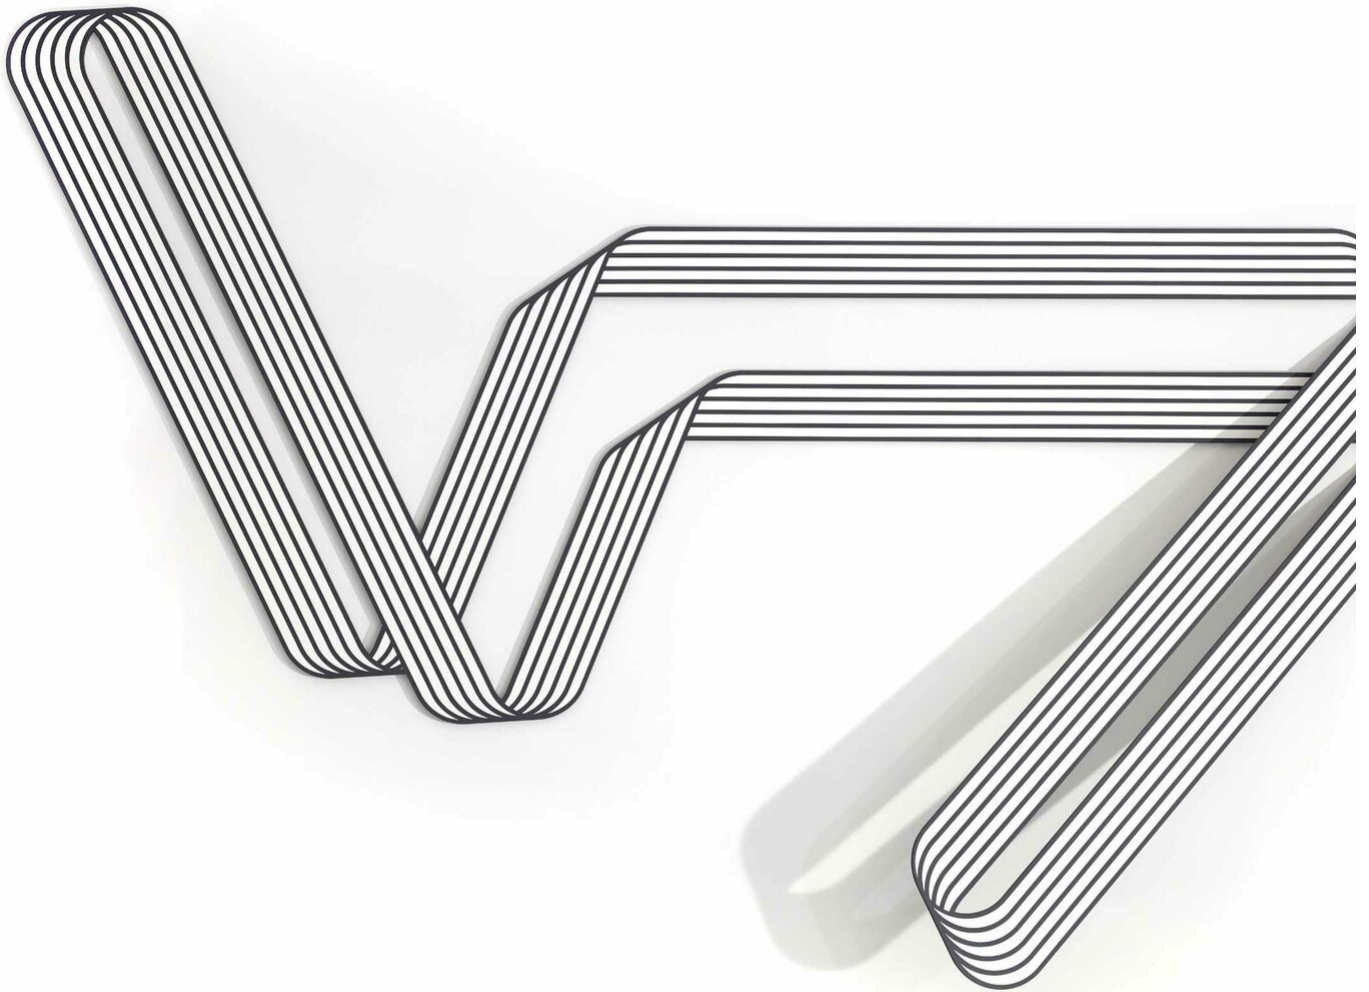

Terry Haggerty
Deviate to a High, 2015

Acrylic on aluminium
124 x 186 x 22,5 cm | 48 3/4 x 73 1/4 x 8 3/4 in
Unique

Bernhard Knaus Fine Art

Niddastrasse 84
60329 Frankfurt am Main
Fon +49 (0)69 244 507 68
knaus@bernhardknaus.de
bernhardknaus.com