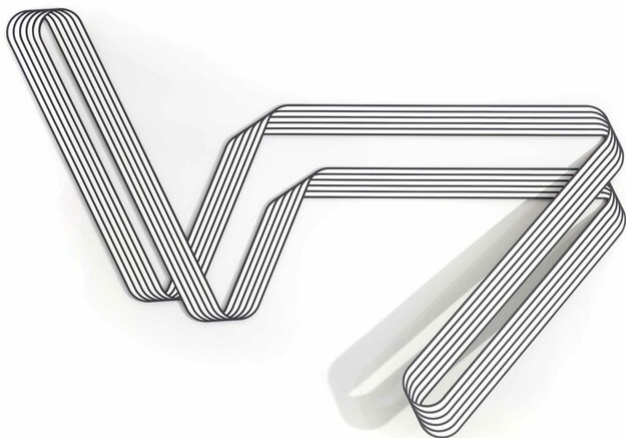

Terry Haggerty
Deviate to a High, 2015

Acrylic on aluminium
124 x 186 x 22,5 cm | 48 3/4 x 73 1/4 x 8 3/4 in
Unique

Bernhard Knaus Fine Art

Niddastrasse 84
60329 Frankfurt am Main
Fon +49 (0)69 244 507 68
knaus@bernhardknaus.de
bernhardknaus.com