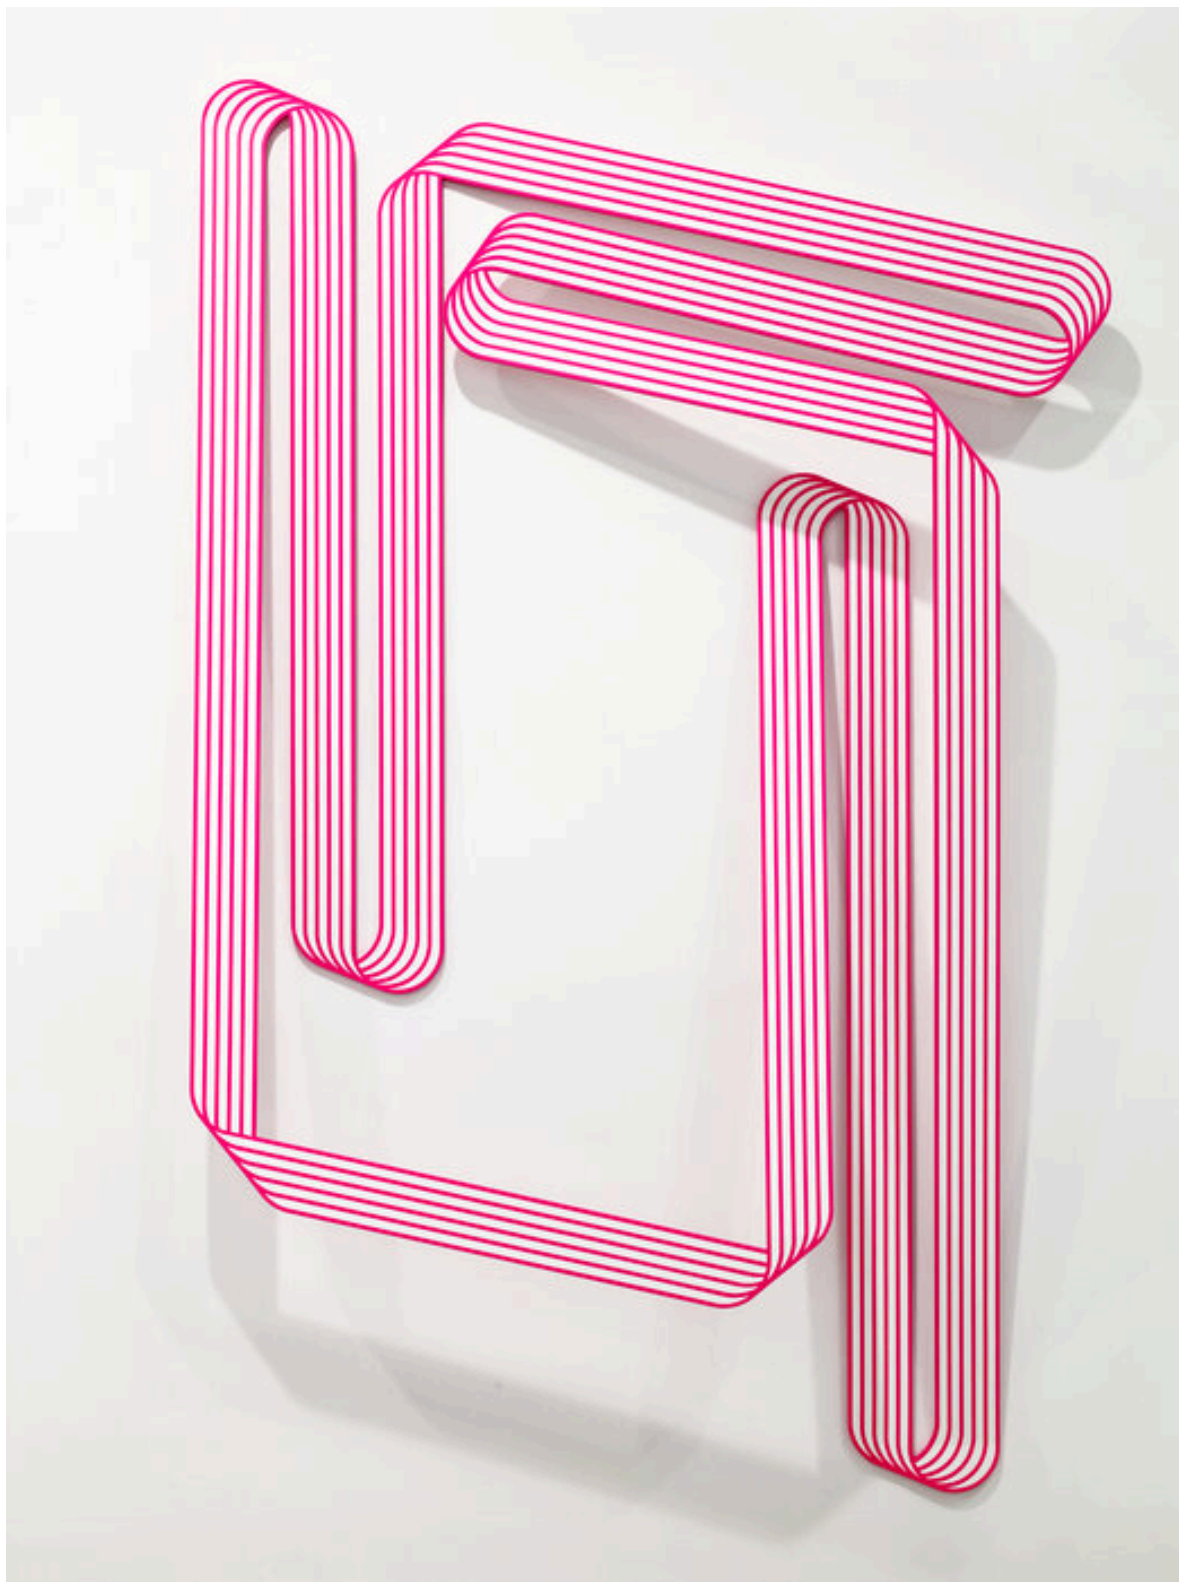

Terry Haggerty

Probe, 2015

Acrylic on aluminum
186,9 x 118,5 x 27,2 cm | 73 2/3 x 46 2/3 x 10 2/3 in
Unique

Bernhard Knaus Fine Art

Niddastrasse 84
60329 Frankfurt am Main
Fon +49 (0)69 244 507 68
knaus@bernhardknaus.de
bernhardknaus.com