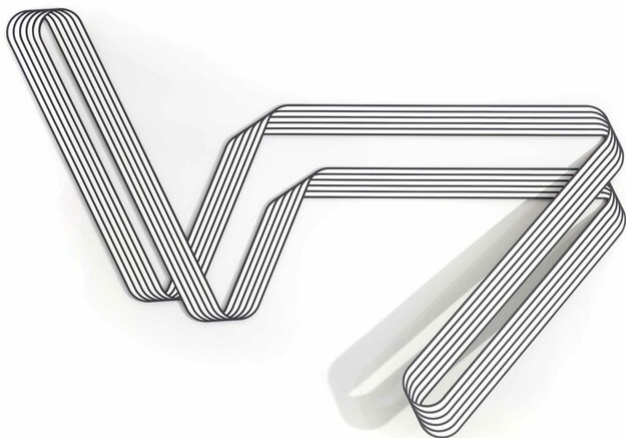

Terry Haggerty  
Deviate to a High, 2015

Acrylic on aluminium  
124 x 186 x 22,5 cm | 48 3/4 x 73 1/4 x 8 3/4 in  
Unique

---

**Bernhard Knaus Fine Art**

Niddastrasse 84  
60329 Frankfurt am Main  
Fon +49 (0)69 244 507 68  
[knaus@bernhardknaus.de](mailto:knaus@bernhardknaus.de)  
[bernhardknaus.com](http://bernhardknaus.com)