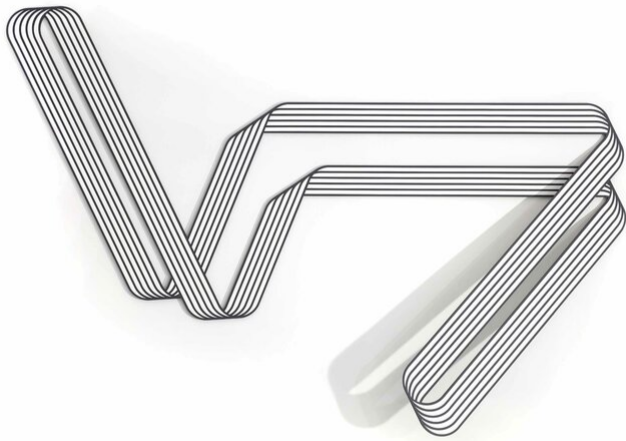

Terry Haggerty  
Deviate to a High, 2015

Acrylic on aluminium  
124 x 186 x 22,5 cm | 48 3/4 x 73 1/4 x 8 3/4 in  
Unique

---

**Bernhard Knaus Fine Art**

Niddastrasse 84  
60329 Frankfurt am Main  
Fon +49 (0)69 244 507 68  
[knaus@bernhardknaus.de](mailto:knaus@bernhardknaus.de)  
[bernhardknaus.com](http://bernhardknaus.com)