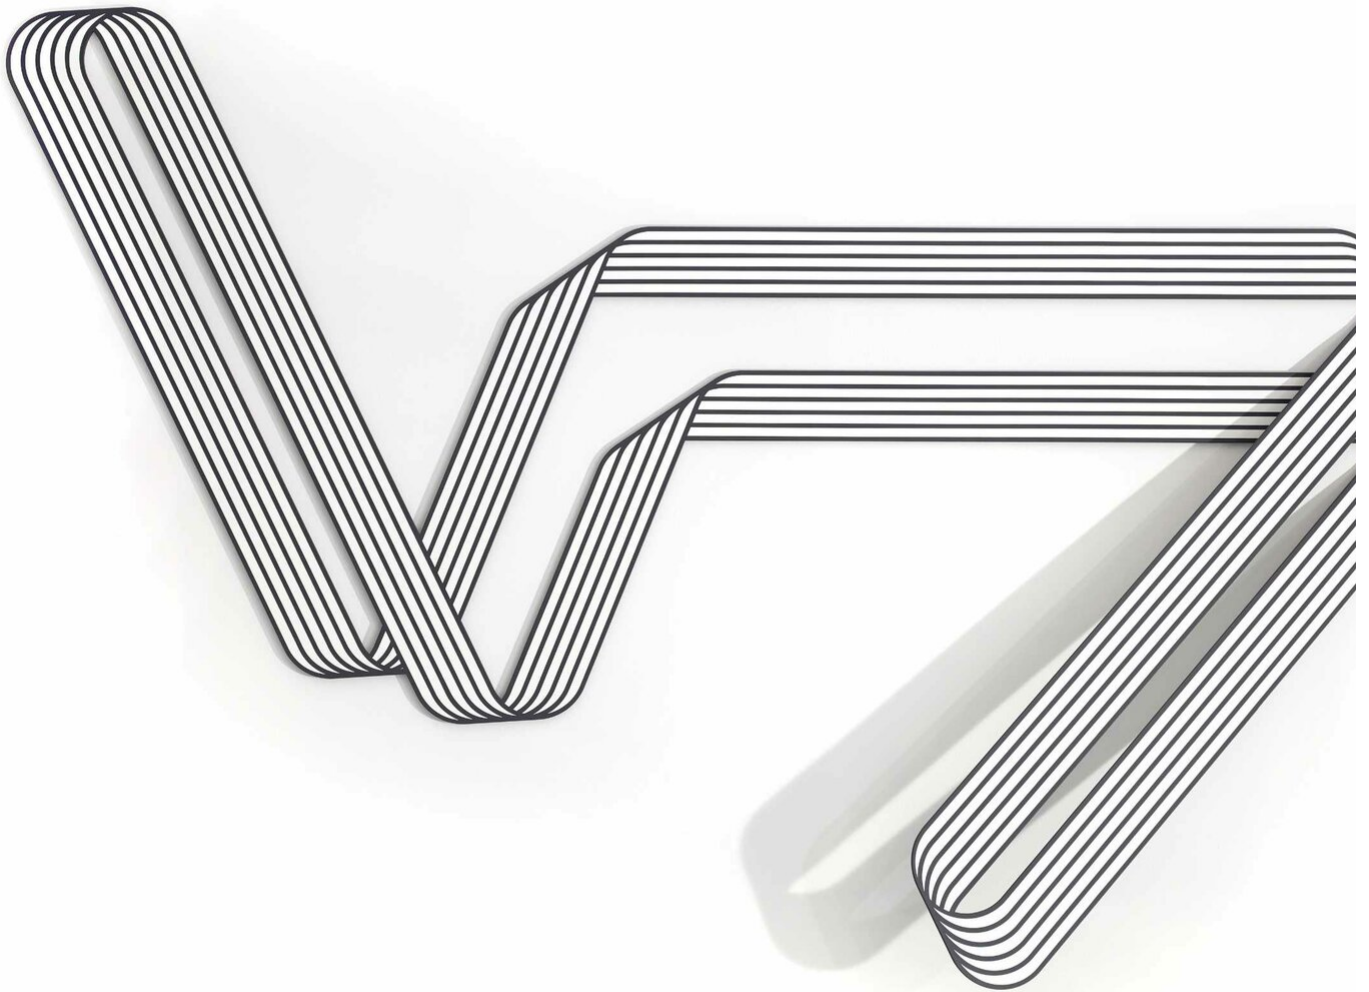

Terry Haggerty  
Deviate to a High, 2015

Acrylic on aluminium  
124 x 186 x 22,5 cm | 48 3/4 x 73 1/4 x 8 3/4 in  
Unique

---

**Bernhard Knaus Fine Art**

Niddastrasse 84  
60329 Frankfurt am Main  
Fon +49 (0)69 244 507 68  
[knaus@bernhardknaus.de](mailto:knaus@bernhardknaus.de)  
[bernhardknaus.com](http://bernhardknaus.com)