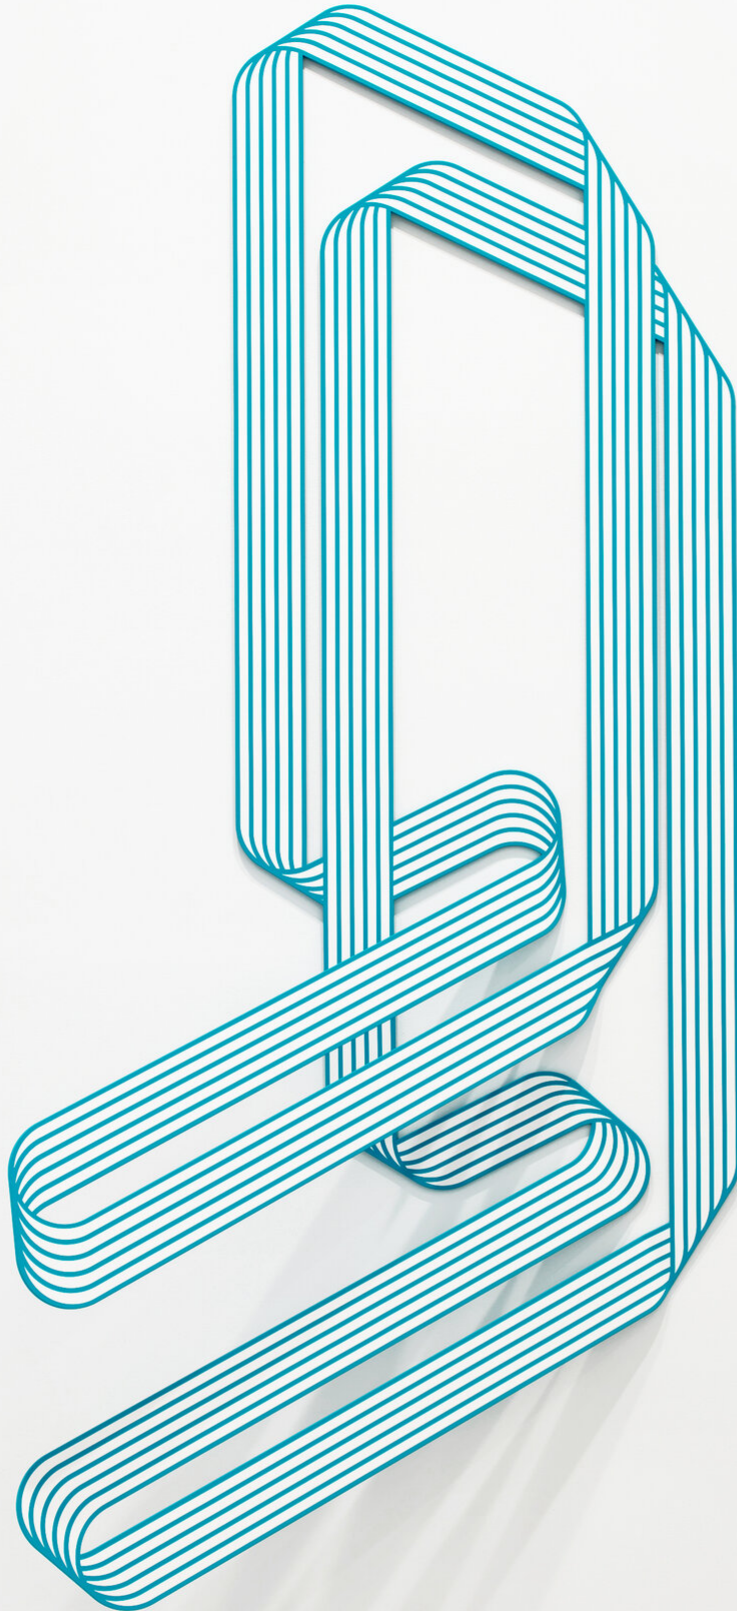

Terry Haggerty
Double Back, 2015

Acrylic on aluminium
206,1 x 93,3 x 45,2 cm | 81 1/4 x 36 3/4 x 17 3/4 in
Unique

Bernhard Knaus Fine Art

Niddastrasse 84
60329 Frankfurt am Main
Fon +49 (0)69 244 507 68
knaus@bernhardknaus.de
bernhardknaus.com