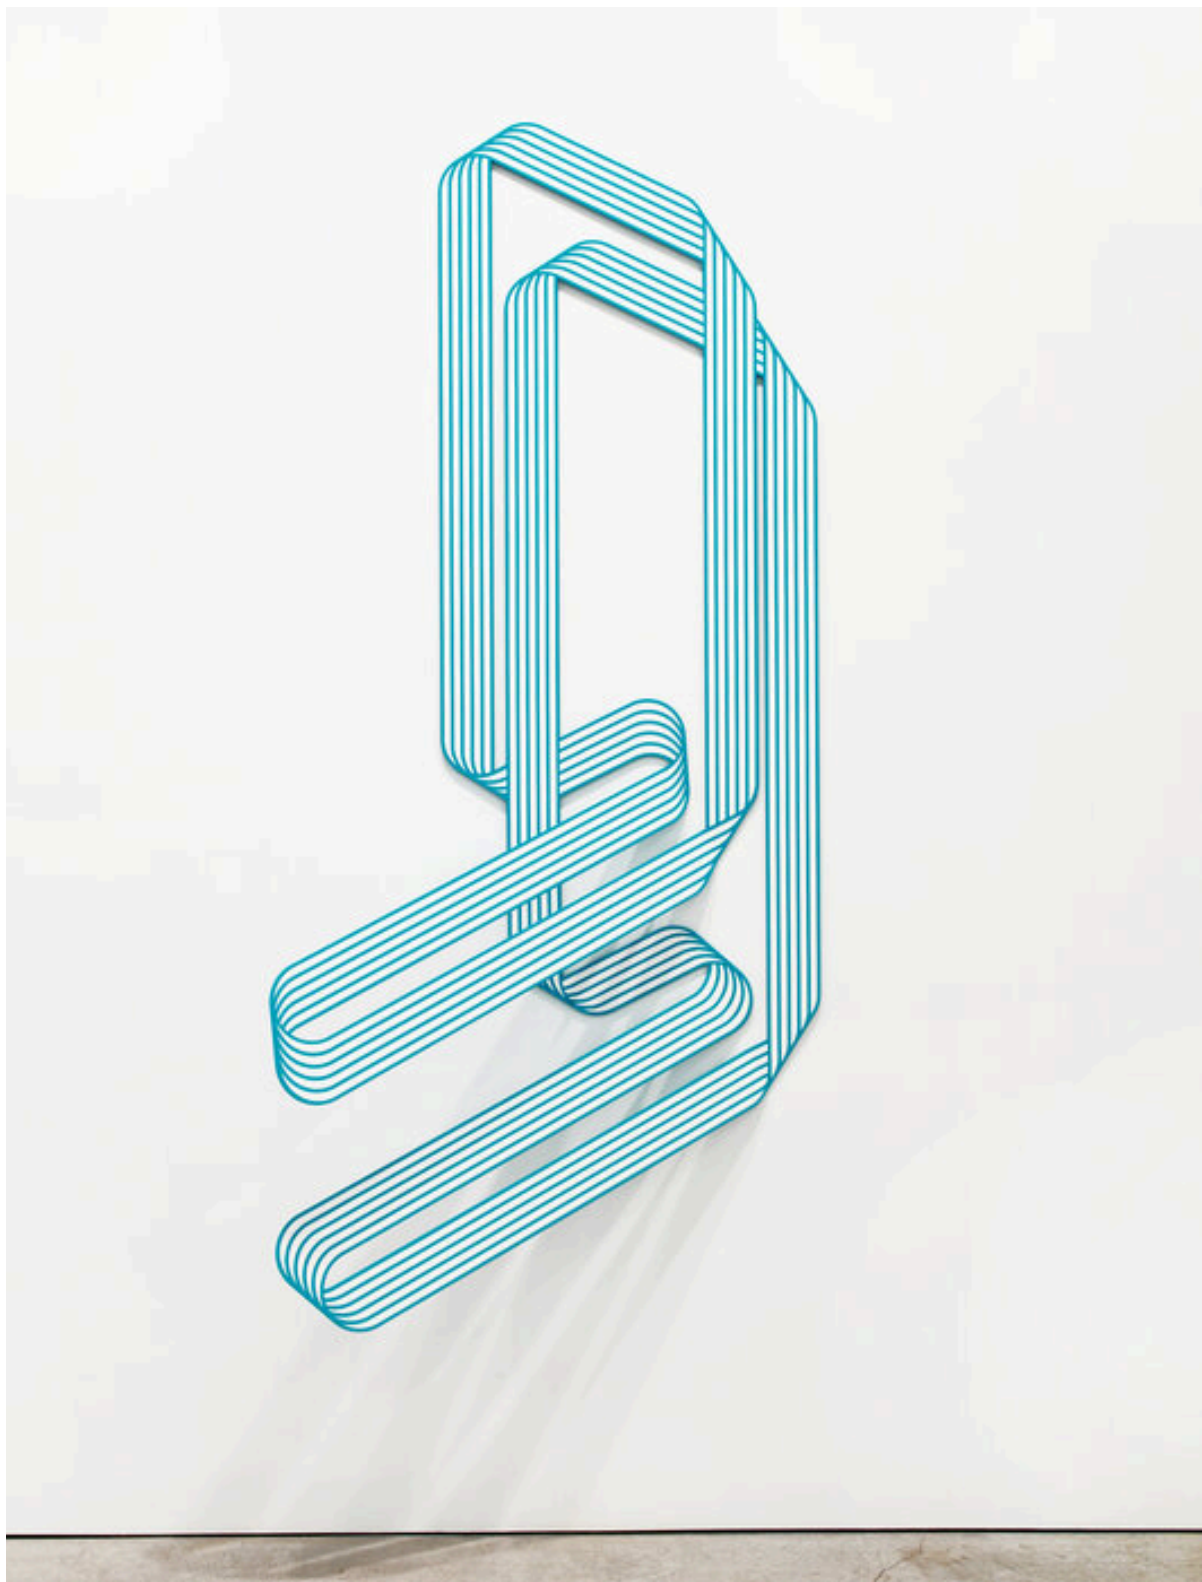

Terry Haggerty

Double Back, 2015

Acrylic on aluminium
206,1 x 93,3 x 45,2 cm | 81 1/4 x 36 3/4 x 17 3/4 in
Unique

Bernhard Knaus Fine Art

Niddastrasse 84
60329 Frankfurt am Main
Fon +49 (0)69 244 507 68
knaus@bernhardknaus.de
bernhardknaus.com