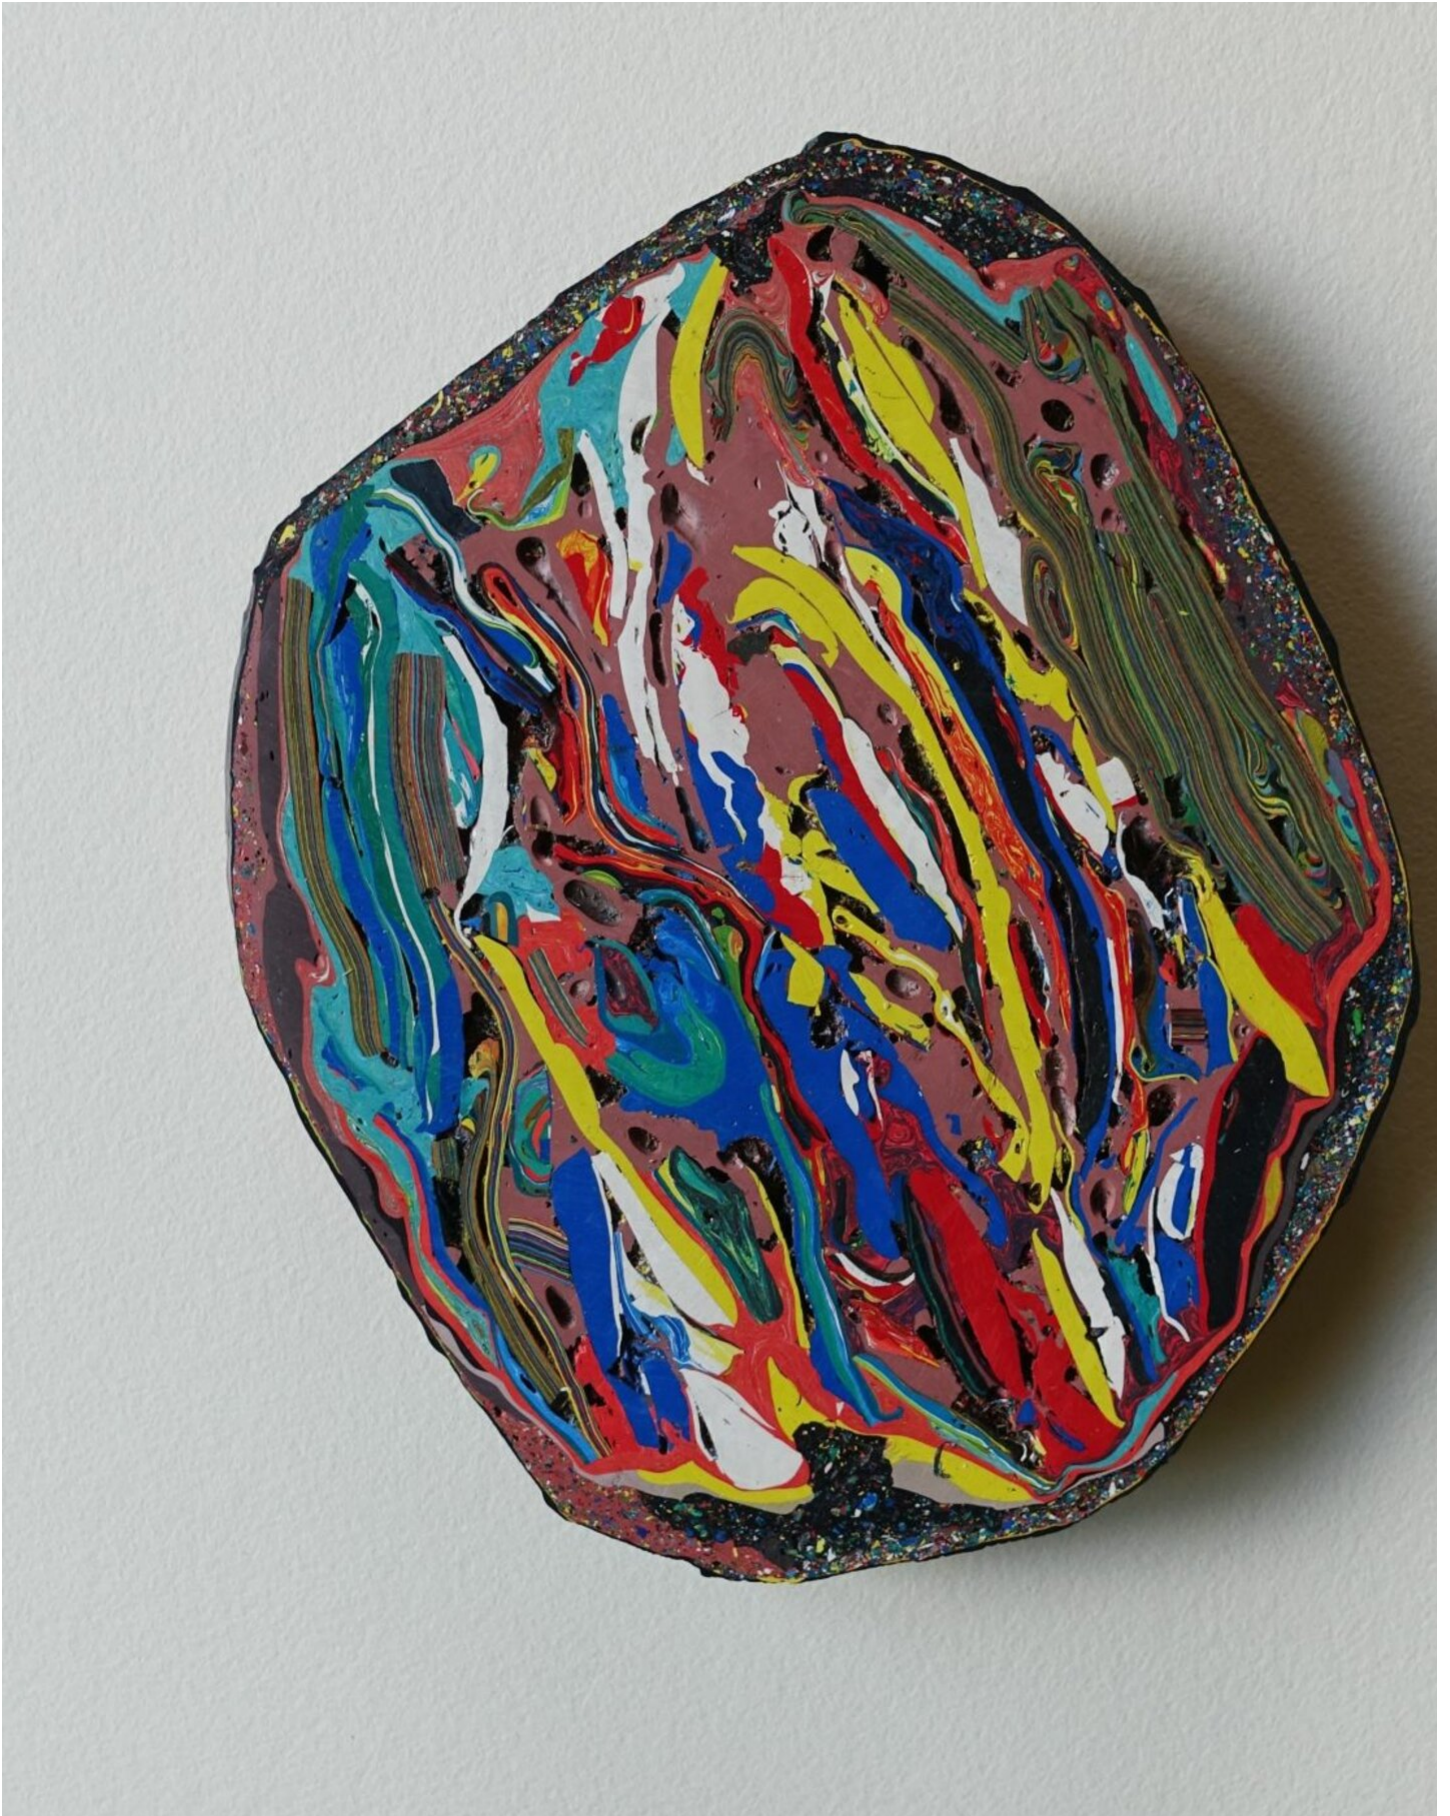

Stefan Gritsch
After the earthquake, 2016

Acrylic paint
20 x 15 cm | 7 3/4 x 6 in
SG/S 1

Bernhard Knaus Fine Art

Niddastrasse 84
60329 Frankfurt am Main
Fon +49 (0)69 244 507 68
knaus@bernhardknaus.de
bernhardknaus.com