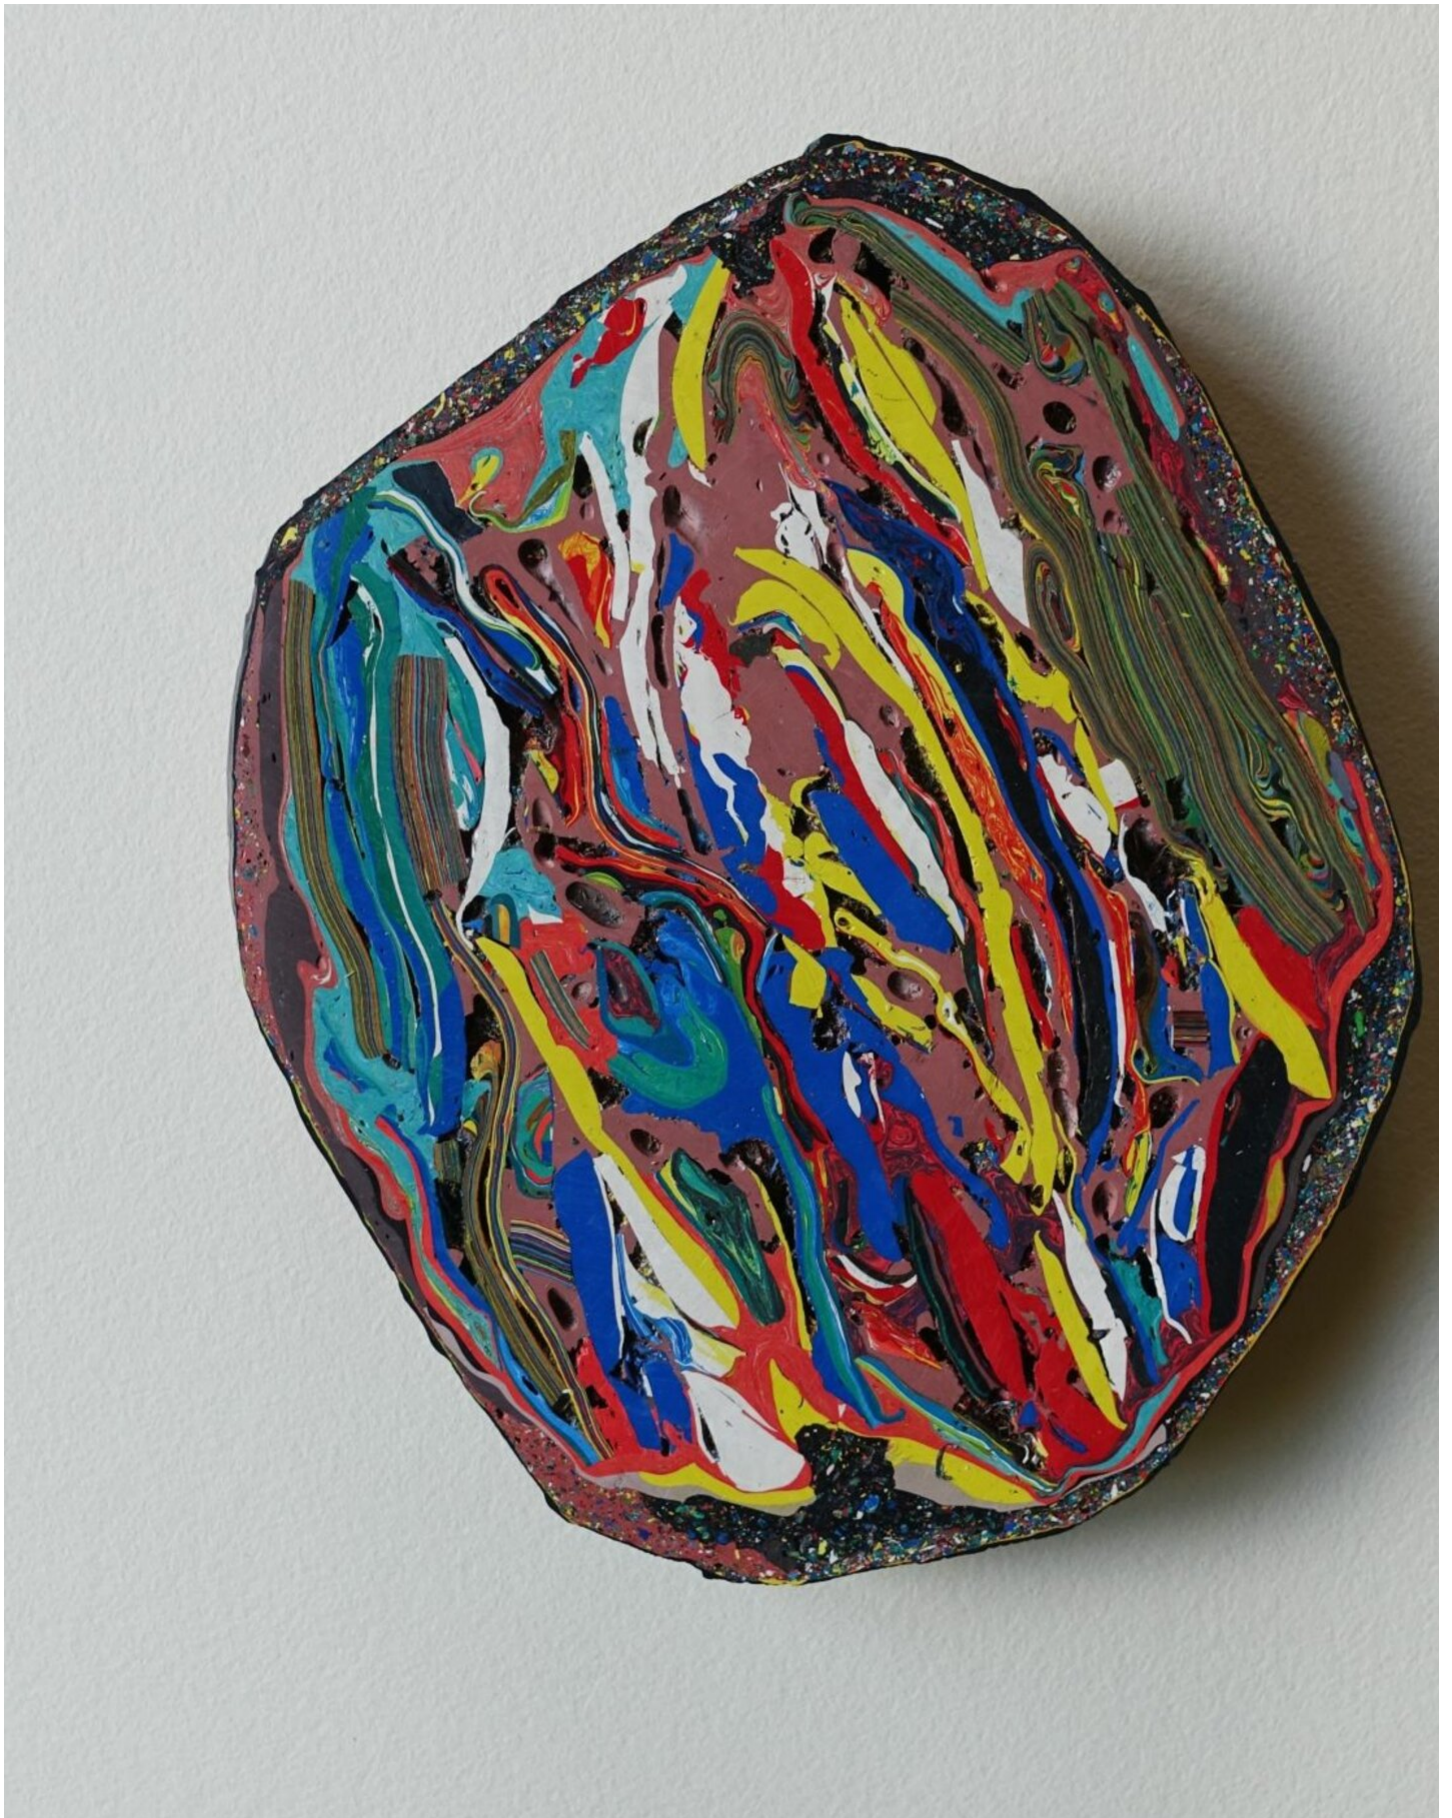

Stefan Gritsch  
After the earthquake, 2016

Acrylic paint  
20 x 15 cm | 7 3/4 x 6 in  
SG/S 1

---

**Bernhard Knaus Fine Art**

Niddastrasse 84  
60329 Frankfurt am Main  
Fon +49 (0)69 244 507 68  
[knaus@bernhardknaus.de](mailto:knaus@bernhardknaus.de)  
[bernhardknaus.com](http://bernhardknaus.com)