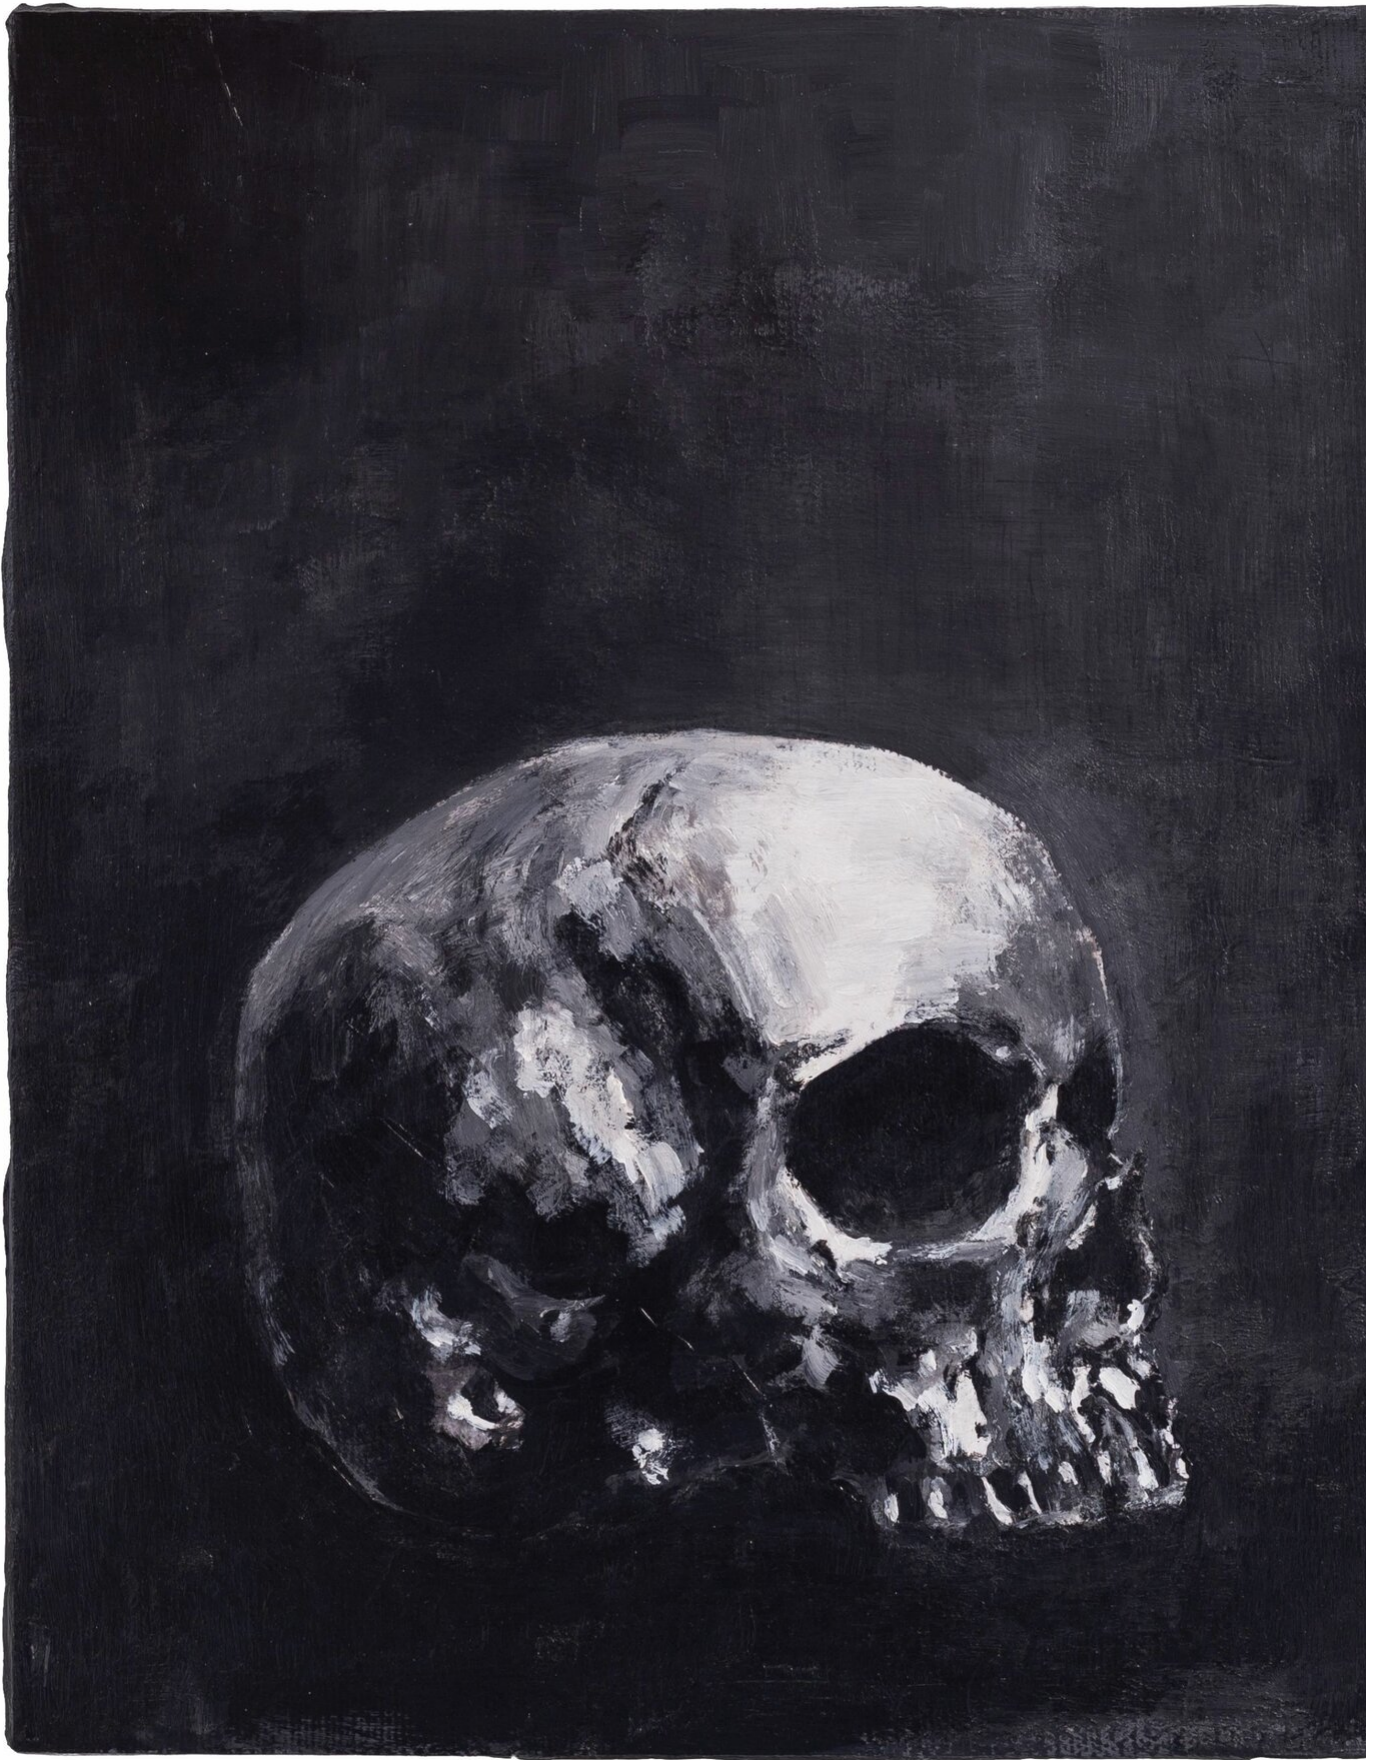

Stefan à Wengen

Detected Dictionary (Kapala II), 2016

Detected Dictionary

Acrylic paint on canvas on wood

30 x 25 cm | 11 3/4 x 9 3/4 in

SW/M 14

Bernhard Knaus Fine Art

Niddastrasse 84
60329 Frankfurt am Main
Fon +49 (0)69 244 507 68
knaus@bernhardknaus.de
bernhardknaus.com