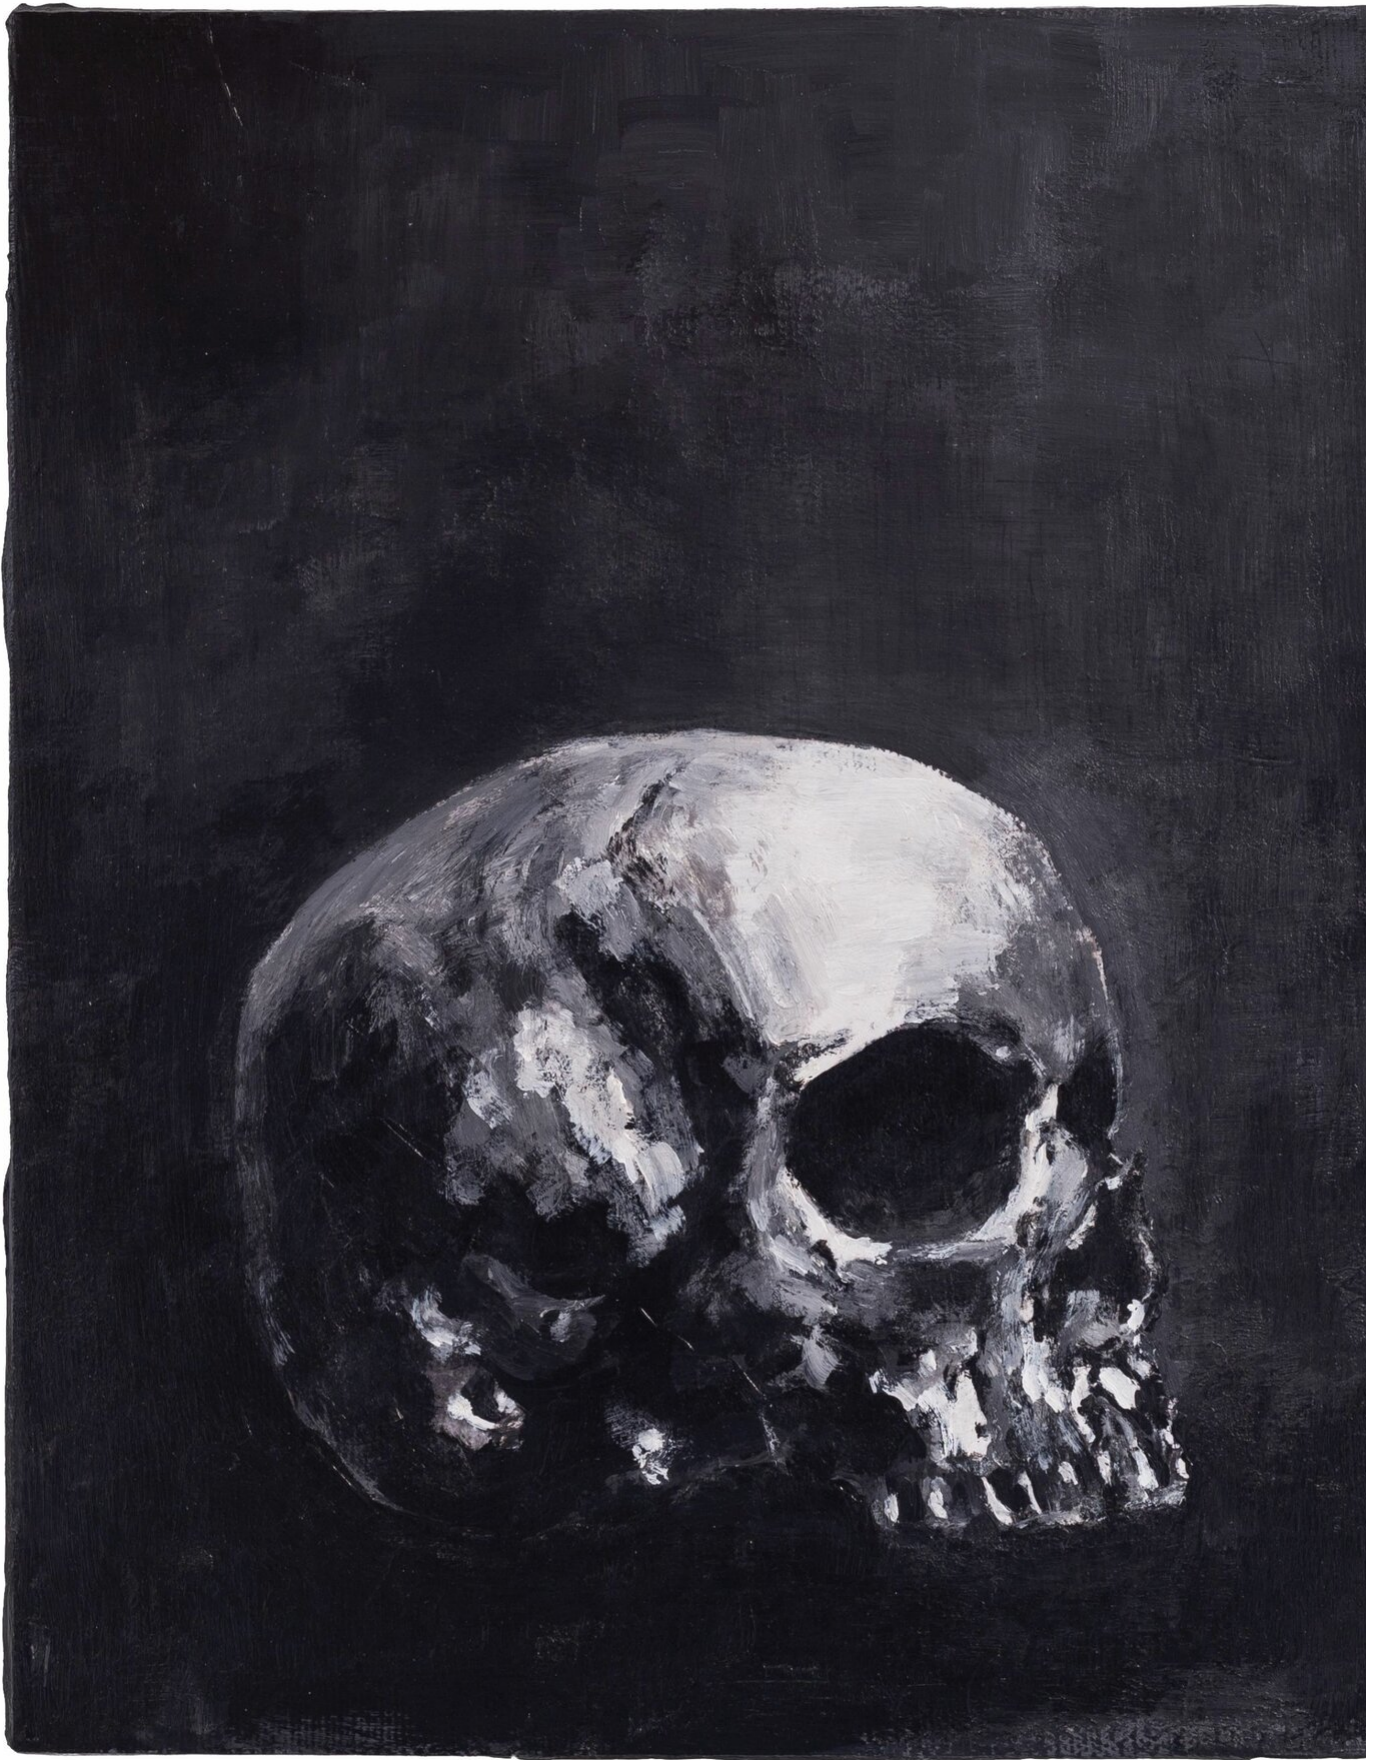

Stefan à Wengen

Detected Dictionary (Kapala II), 2016
Detected Dictionary

Acrylic paint on canvas on wood
30 x 25 cm | 11 3/4 x 9 3/4 in
SW/M 14

Bernhard Knaus Fine Art

Niddastrasse 84
60329 Frankfurt am Main
Fon +49 (0)69 244 507 68
knaus@bernhardknaus.de
bernhardknaus.com