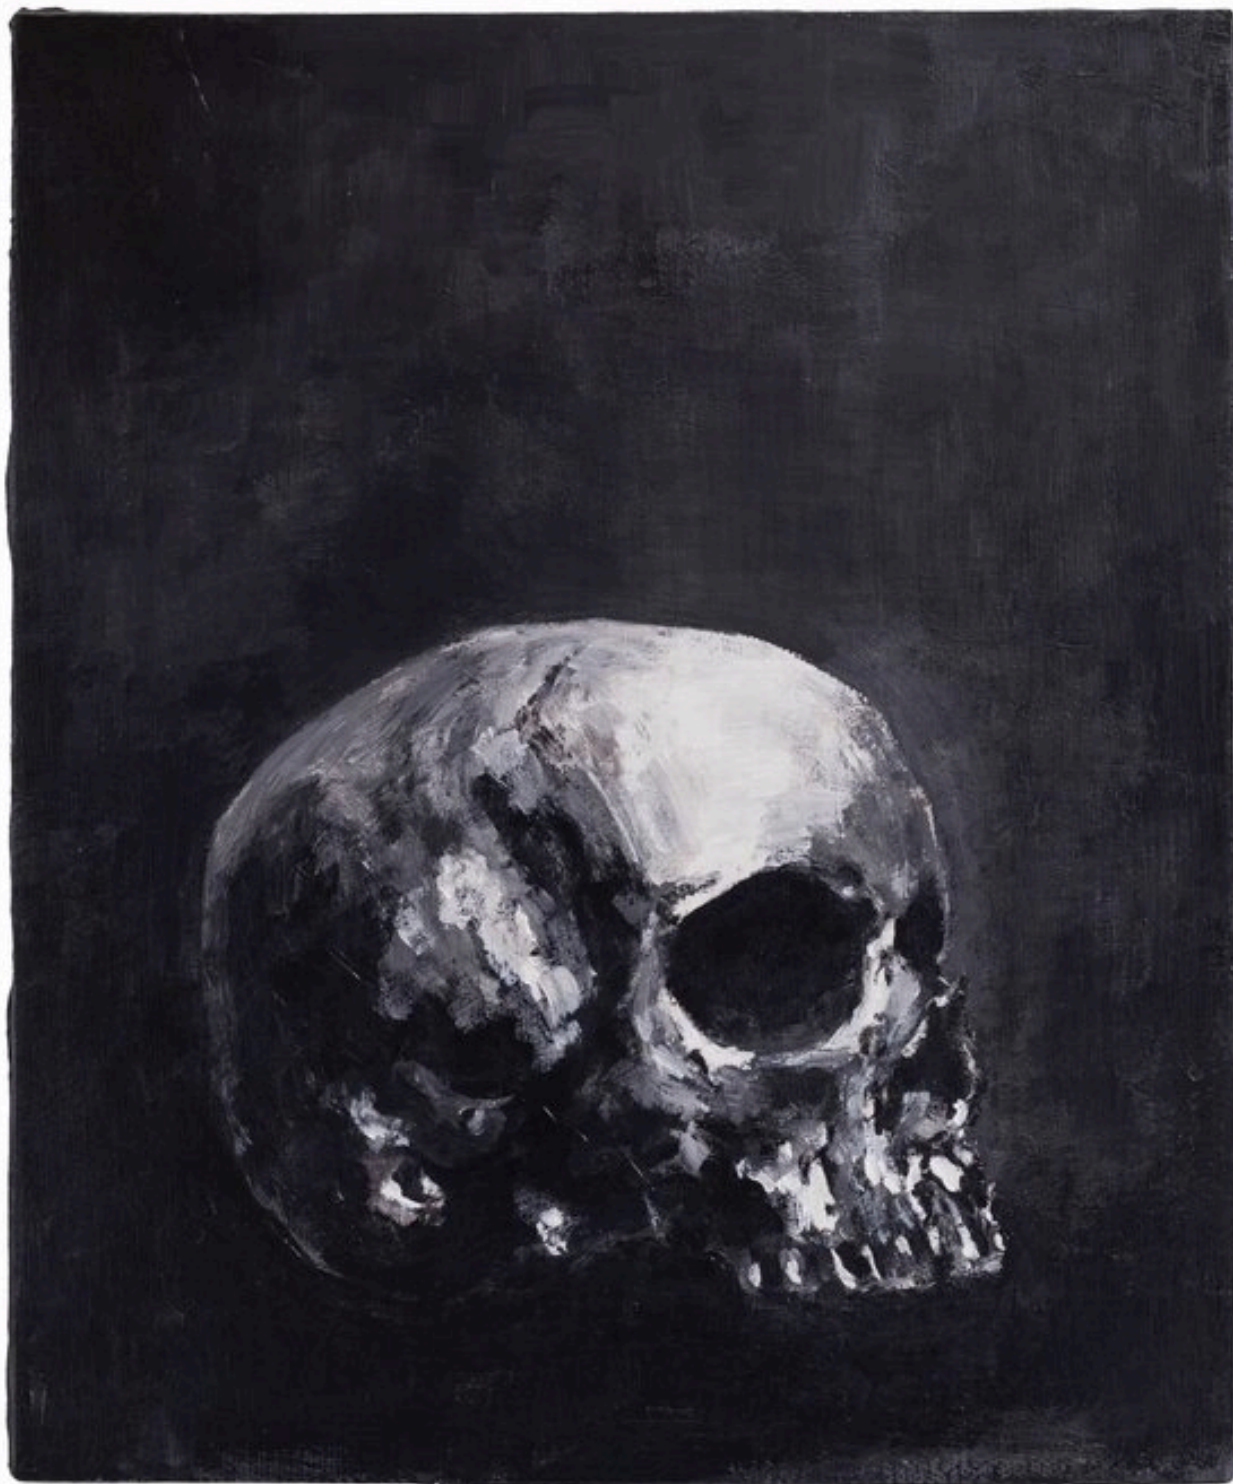

Stefan à Wengen

Detected Dictionary (Kapala II), 2016
Detected Dictionary

Acrylic paint on canvas on wood
30 x 25 cm | 11 3/4 x 9 3/4 in
SW/M14

Bernhard Knaus Fine Art

Niddastrasse 84
60329 Frankfurt am Main
Fon +49 (0)69 244 507 68
knaus@bernhardknaus.de
bernhardknaus.com