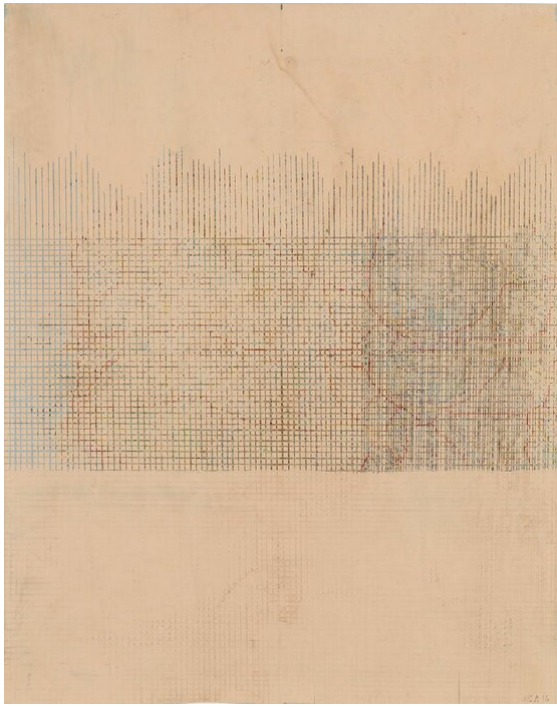

Sophie Bouvier Ausländer  
Avalanche, 2017

Gouache on waxed map  
55 x 39 cm | 21 2/3 x 15 1/3 in  
SB/P 2

---

**Bernhard Knaus Fine Art**

Niddastrasse 84  
60329 Frankfurt am Main  
Fon +49 (0)69 244 507 68  
[knaus@bernhardknaus.de](mailto:knaus@bernhardknaus.de)  
[bernhardknaus.com](http://bernhardknaus.com)