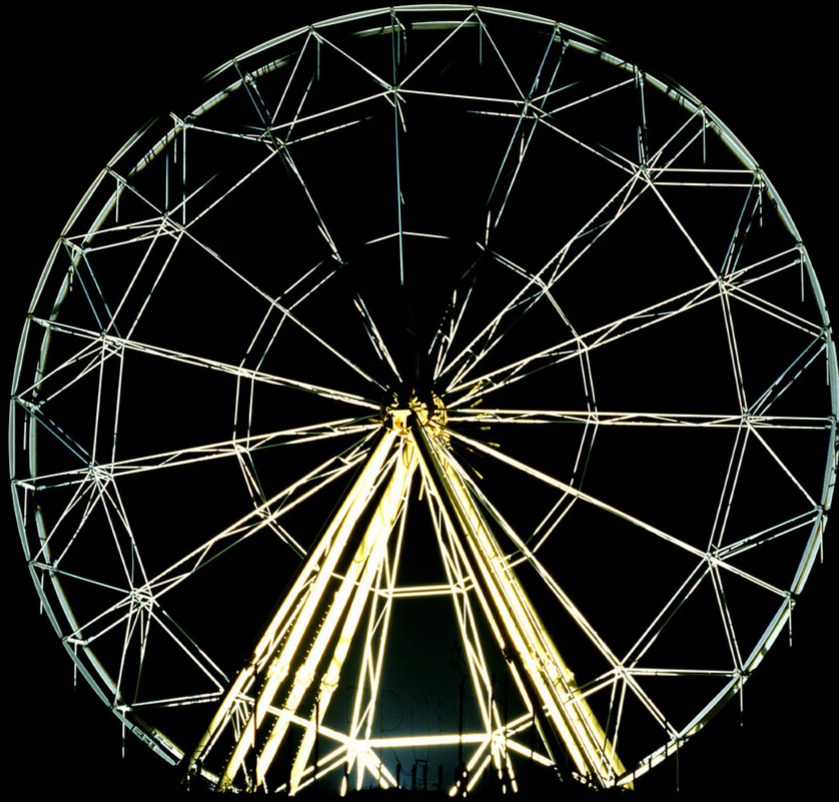

Ralf Peters
Wheel, 2008
Skylines Night

C-Print, Diasec, Alu Dibond
190 x 98 cm | 74 3/4 x 38 2/3 in
Edition 5 + 2 AP

Bernhard Knaus Fine Art

Niddastrasse 84
60329 Frankfurt am Main

Fon +49 (0)69 244 507 68
knaus@bernhardknaus.de
bernhardknaus.com