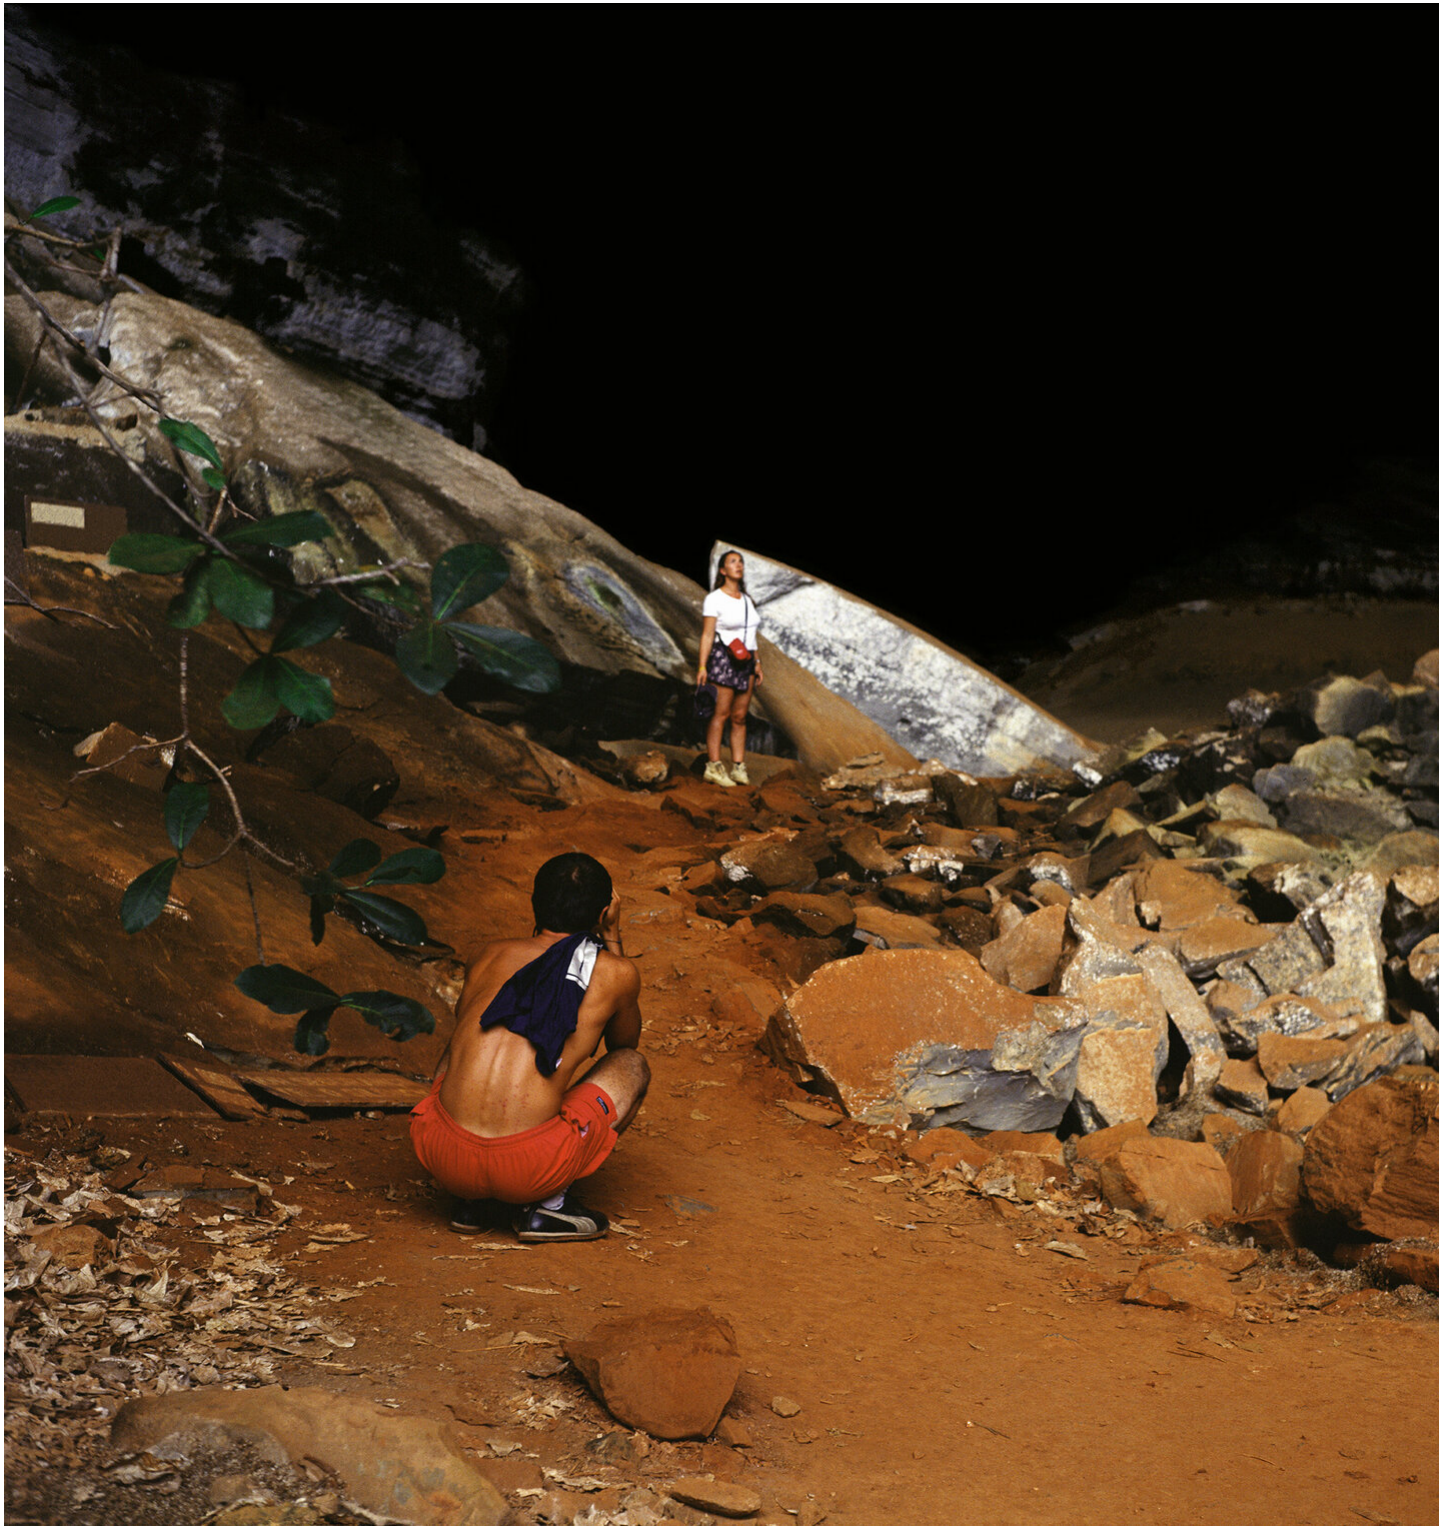

Ralf Peters
Grotte, 2003
Skylines Night

C-Print, Diasec, alu Dibond
190 x 90 cm | 74 3/4 x 35 1/2 in
Auflage 5 + 2 AP

Bernhard Knaus Fine Art

Niddastrasse 84
60329 Frankfurt am Main
Fon +49 (0)69 244 507 68
knaus@bernhardknaus.de
bernhardknaus.com