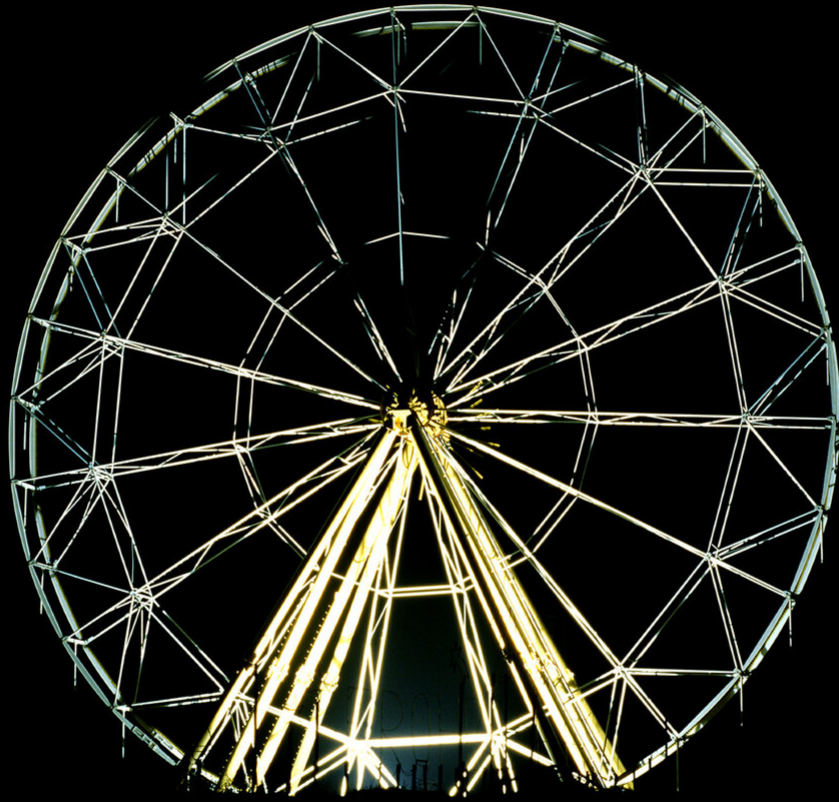

Ralf Peters
Wheel, 2008
Skylines Night

C-Print, Diasec, Alu Dibond
190 x 98 cm | 74 3/4 x 38 2/3 in
Edition 5 + 2 AP

↙

Bernhard Knaus Fine Art

Niddastrasse 84
60329 Frankfurt am Main

Fon +49 (0)69 244 507 68
knaus@bernhardknaus.de
bernhardknaus.com