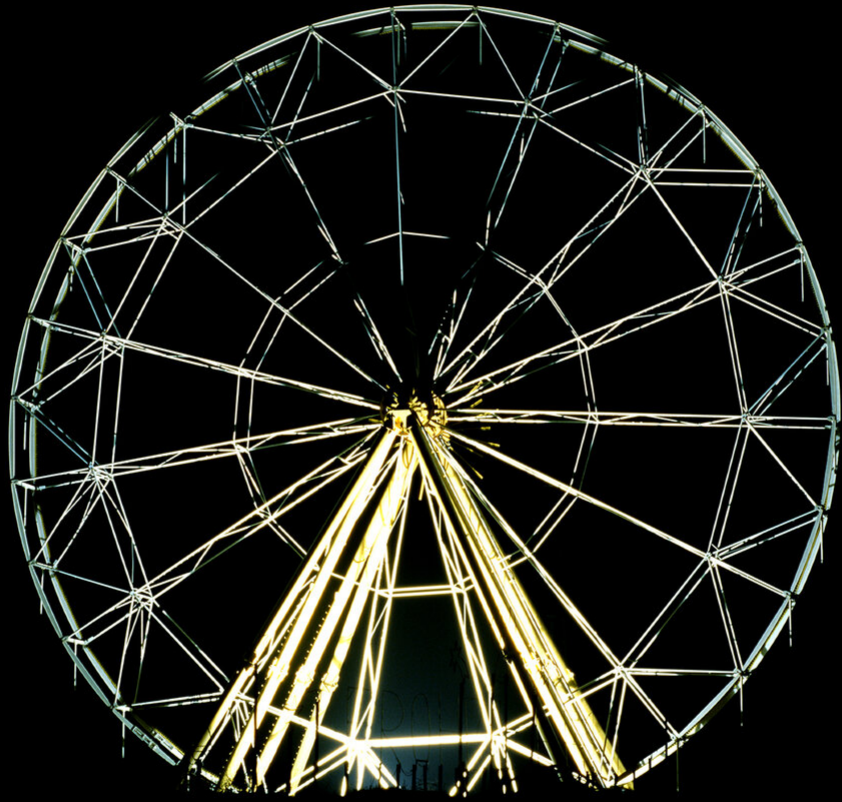

Ralf Peters
Wheel, 2008
Skylines Night

C-Print, Diasec, Alu Dibond
190 x 98 cm | 74 3/4 x 38 2/3 in
Edition 5 + 2 AP

Bernhard Knaus Fine Art

Niddastrasse 84
60329 Frankfurt am Main

Fon +49 (0)69 244 507 68
knaus@bernhardknaus.de
bernhardknaus.com