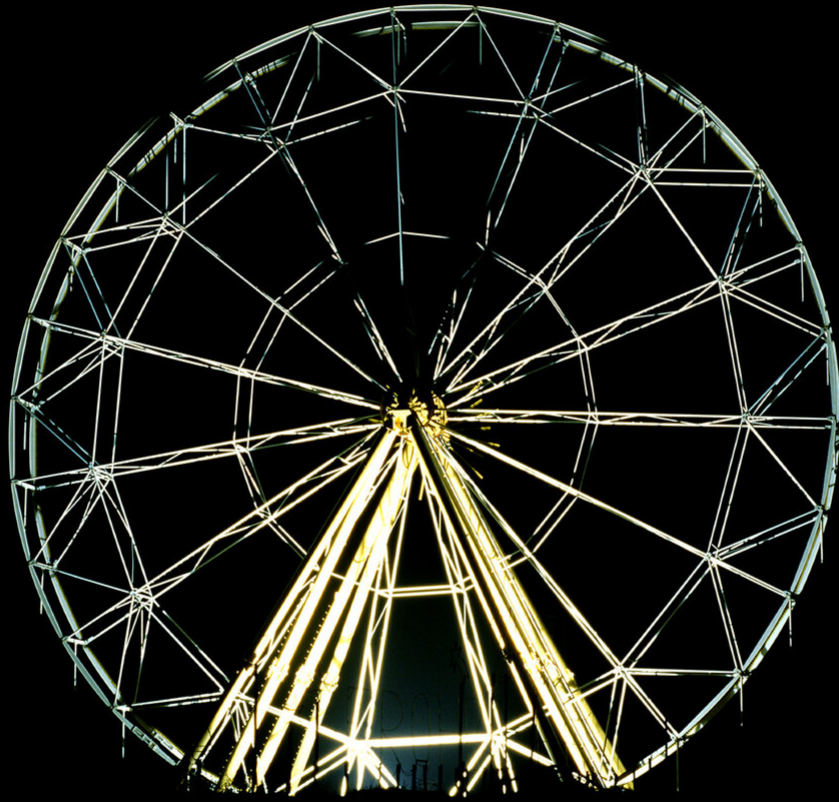

Ralf Peters  
Wheel, 2008  
Skylines Night

C-Print, Diasec, Alu Dibond  
190 x 98 cm | 74 3/4 x 38 2/3 in  
Edition 5 + 2 AP

Bernhard Knaus Fine Art

Niddastrasse 84  
60329 Frankfurt am Main

Fon +49 (0)69 244 507 68  
[knaus@berhardknaus.de](mailto:knaus@berhardknaus.de)  
[berhardknaus.com](http://berhardknaus.com)