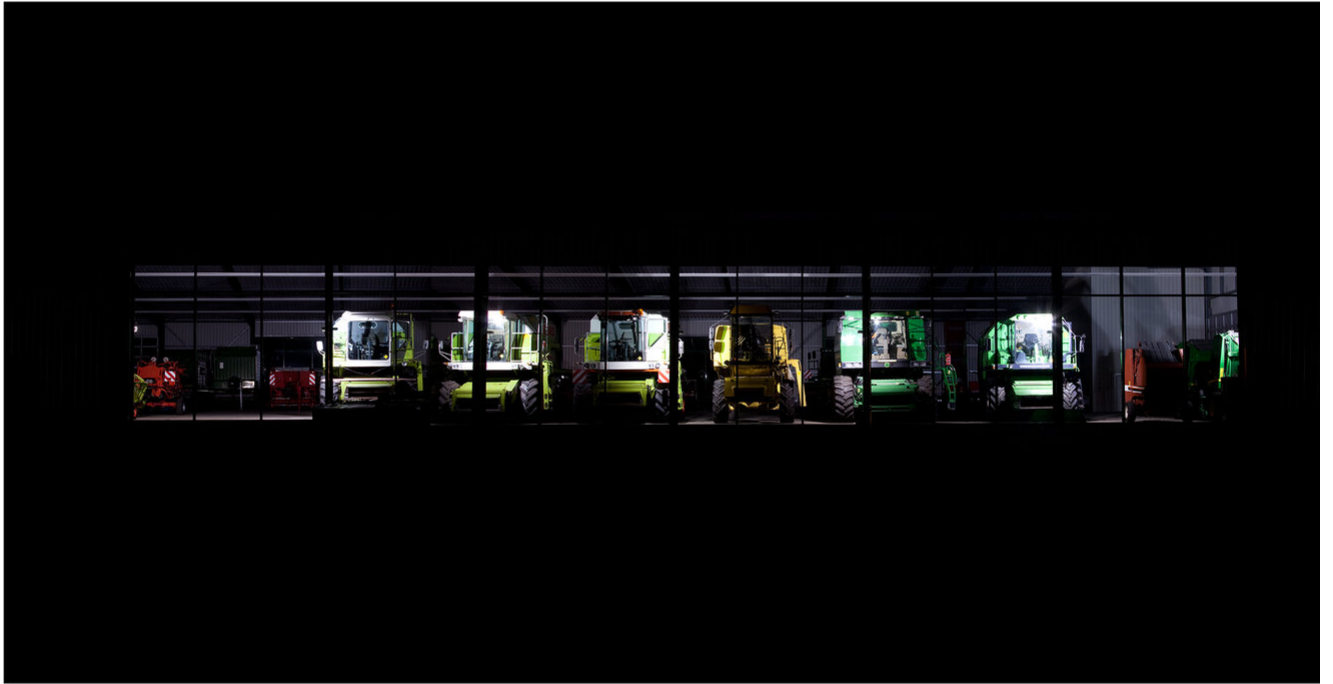

Ralf Peters
Machinery, 2011
Night Colours

C-print, diasec, framed
80 x 140 cm | 31 1/2 x 55 in
Edition 5 + 2 AP

C-print, diasec, framed
155 x 270 cm | 61 x 106 1/3 in
Edition 3 + 1 AP

Niddastrasse 84
60329 Frankfurt am Main
Fon +49 (0)69 244 507 68
knaus@bernhardknaus.de
bernhardknaus.com