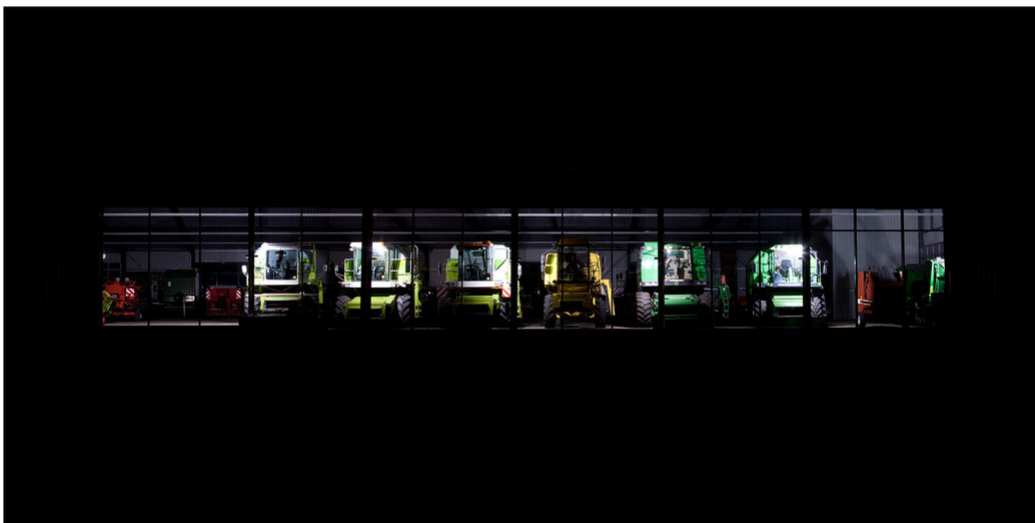

Ralf Peters
Machinery, 2011
Night Colours

C-print, diasec, framed
80 x 140 cm | 31 1/2 x 55 in
Edition 5 + 2 AP

C-print, diasec, framed
155 x 270 cm | 61 x 106 1/3 in
Edition 3 + 1 AP

Niddastrasse 84
60329 Frankfurt am Main
Fon +49 (0)69 244 507 68
knaus@bernhardknaus.de
bernhardknaus.com