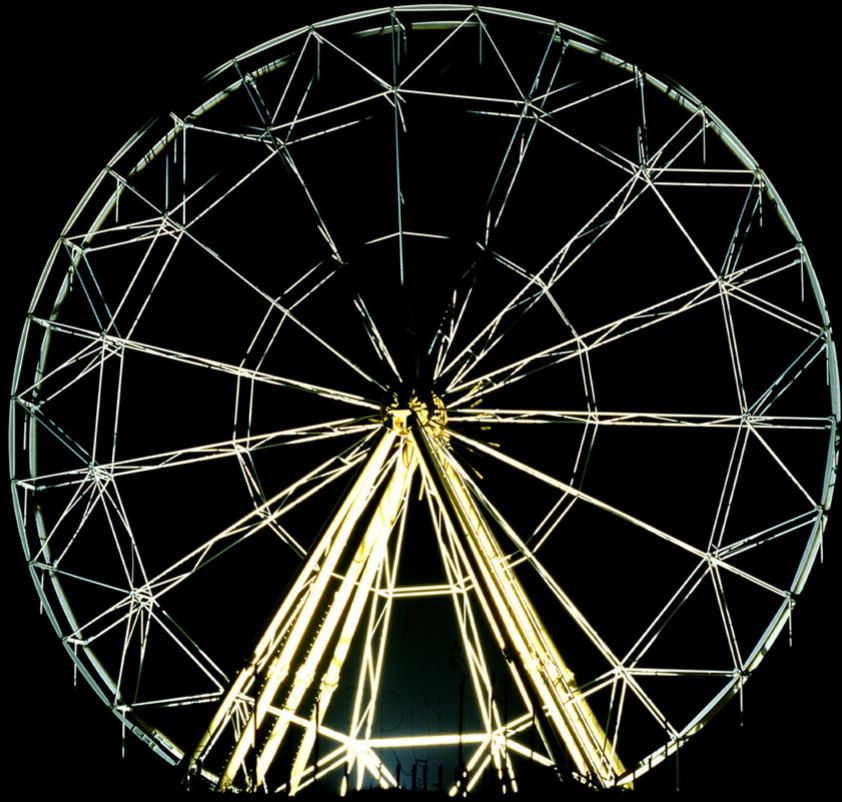

Ralf Peters
Wheel, 2008
Skylines Night

C-Print, Diasec, Alu Dibond
190 x 98 cm | 74 3/4 x 38 2/3 in
Edition 5 + 2 AP

Bernhard Knaus Fine Art

Niddastrasse 84
60329 Frankfurt am Main

Fon +49 (0)69 244 507 68
knaus@berhardknaus.de
berhardknaus.com