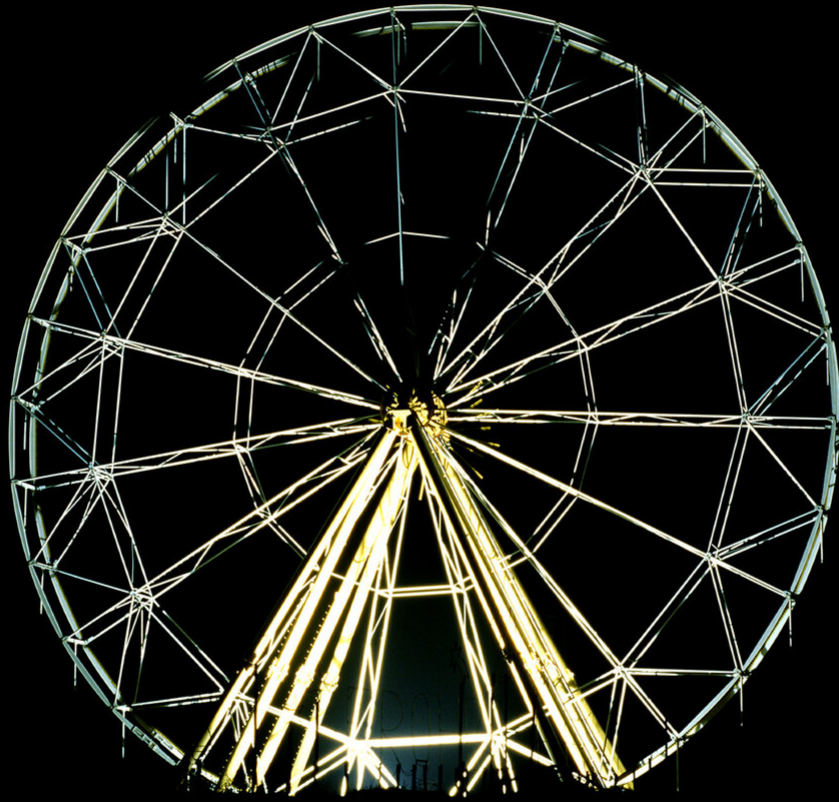

Ralf Peters  
Wheel, 2008  
Skylines Night

C-Print, Diasec, Alu Dibond  
190 x 98 cm | 74 3/4 x 38 2/3 in  
Edition 5 + 2 AP

Bernhard Knaus Fine Art

Niddastrasse 84  
60329 Frankfurt am Main

Fon +49 (0)69 244 507 68  
[knaus@bernhardknaus.de](mailto:knaus@bernhardknaus.de)  
[bernhardknaus.com](http://bernhardknaus.com)