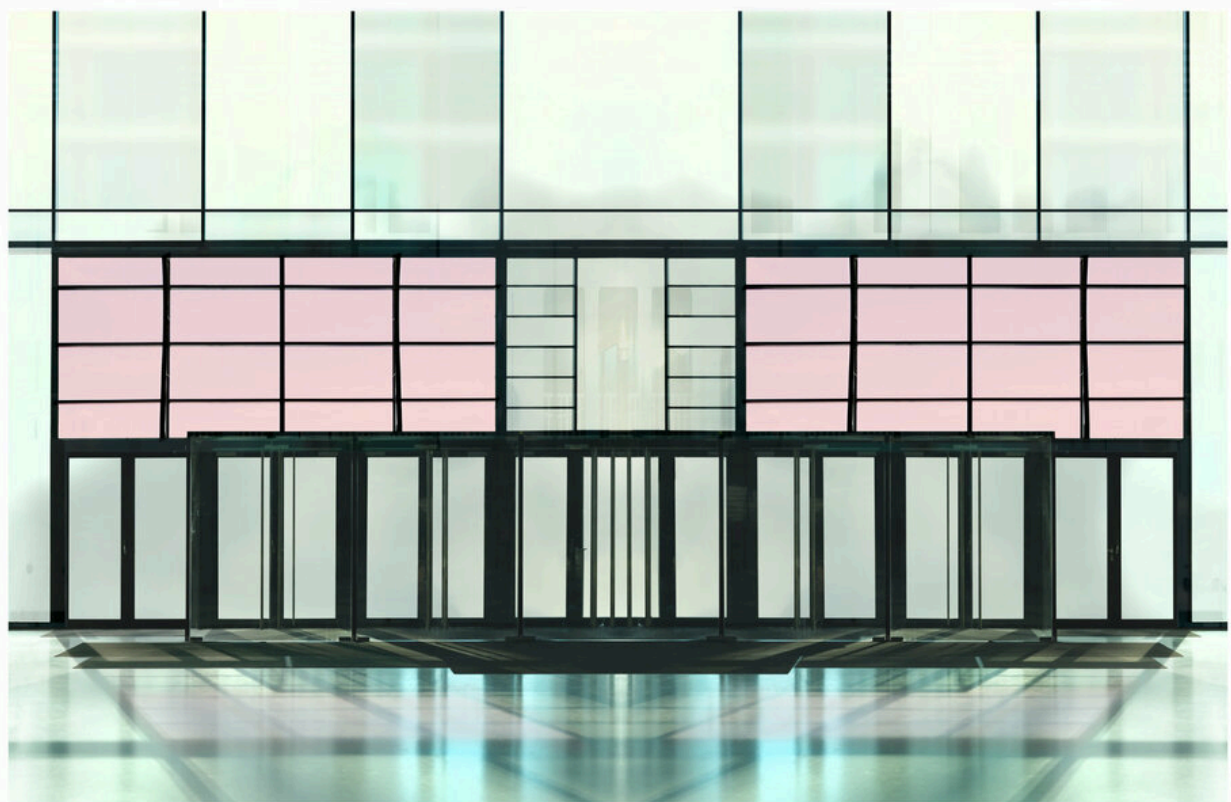

**Ralf Peters**

Shine 2, 2023  
Architecture

Inkjet print  
60 x 87 cm  
Edition 5 + 2 AP

Inkjet-Print on Alu, framed  
110 x 160 cm  
Edition 5 + 2 AP

C-Print on Alu, framed  
160 x 232 cm  
Edition 3 + 1 AP