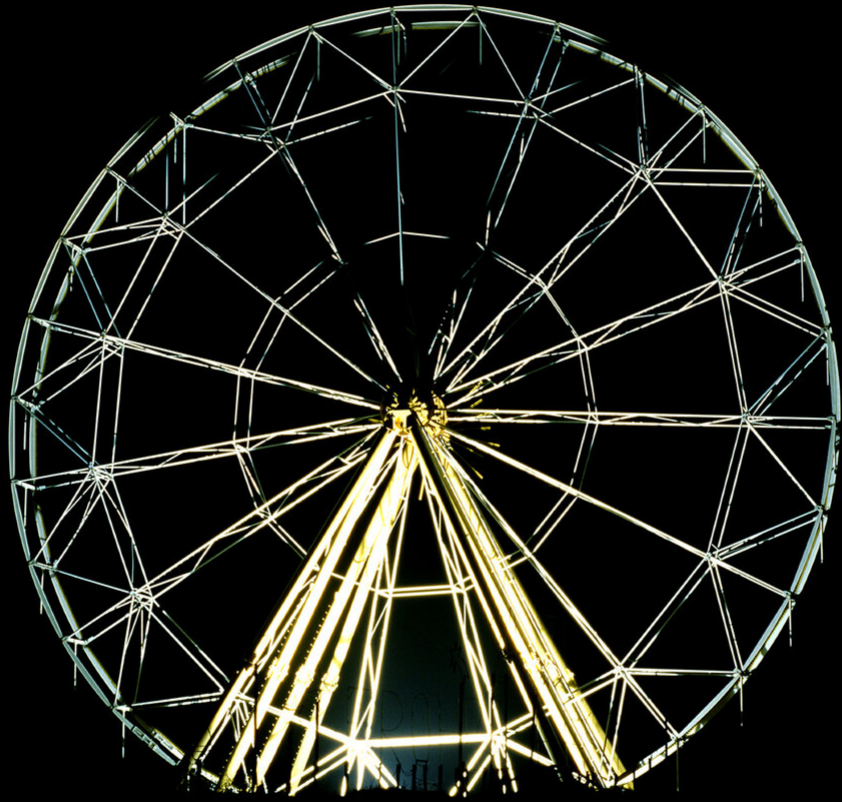

Ralf Peters  
Wheel, 2008  
Skylines Night

C-Print, Diasec, Alu Dibond  
190 x 98 cm | 74 3/4 x 38 2/3 in  
Edition 5 + 2 AP

Bernhard Knaus Fine Art

Niddastrasse 84  
60329 Frankfurt am Main

Fon +49 (0)69 244 507 68  
[knaus@bernhardknaus.de](mailto:knaus@bernhardknaus.de)  
[bernhardknaus.com](http://bernhardknaus.com)