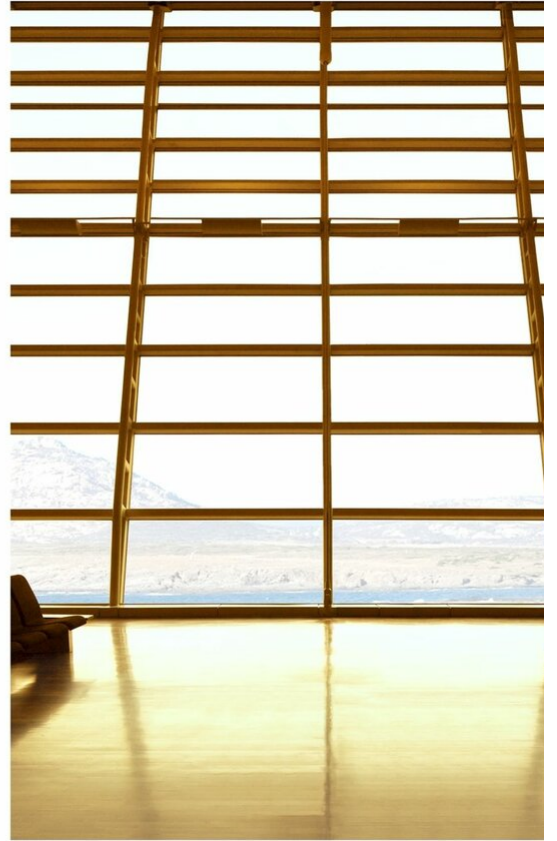

Ralf Peters
Sar I + II, 2009
Architecture

C-print, diasec
Dyptique
each 100 x 80 cm | 39 1/3 x 31 1/2 in
Edition 5 + 2 AP

Fon +49 (0)69 244 507 68
knaus@berhardknaus.de
berhardknaus.com

© Bernhard Knaus 2021