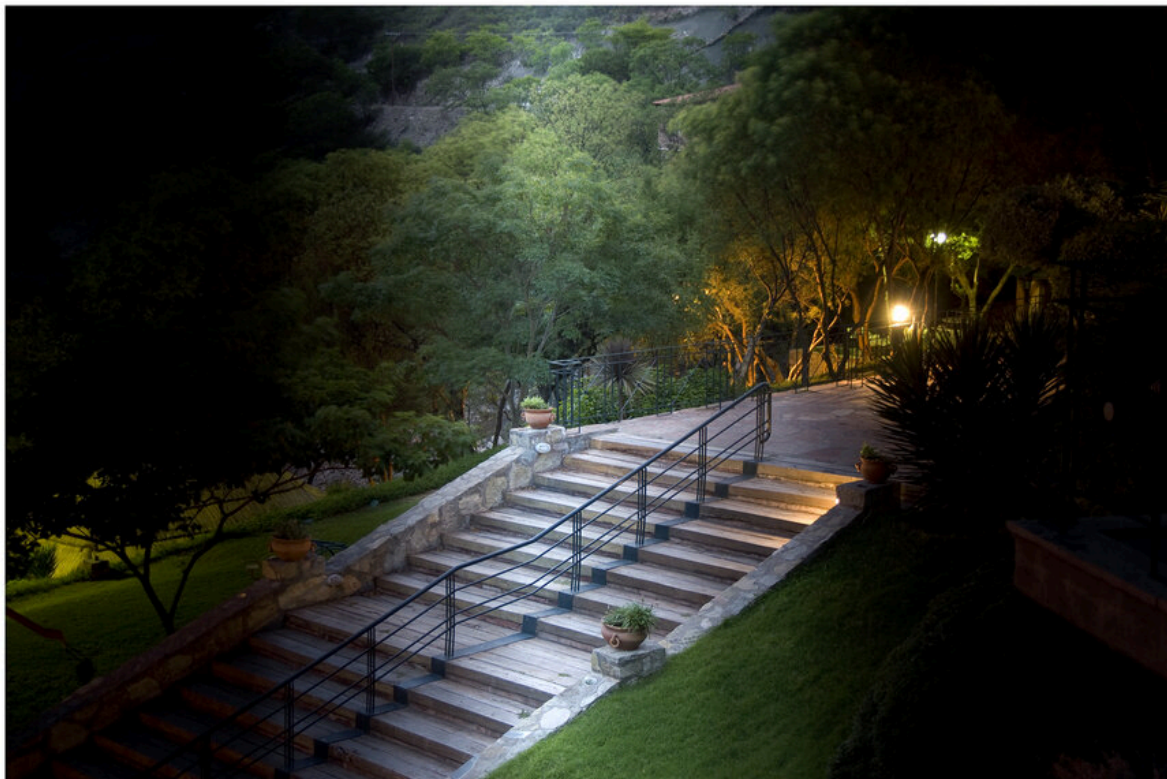

Ralf Peters

Treppe, 2008
24 Hours

C-print on alu, framed
70 x 100 x 4 cm | 27 1/2 x 39 1/3 x 1 1/2 in
Edition 3 + 1 AP

Bernhard Knaus Fine Art

Niddastrasse 84
60329 Frankfurt am Main
Fon +49 (0)69 244 507 68
knaus@bernhardknaus.de
bernhardknaus.com