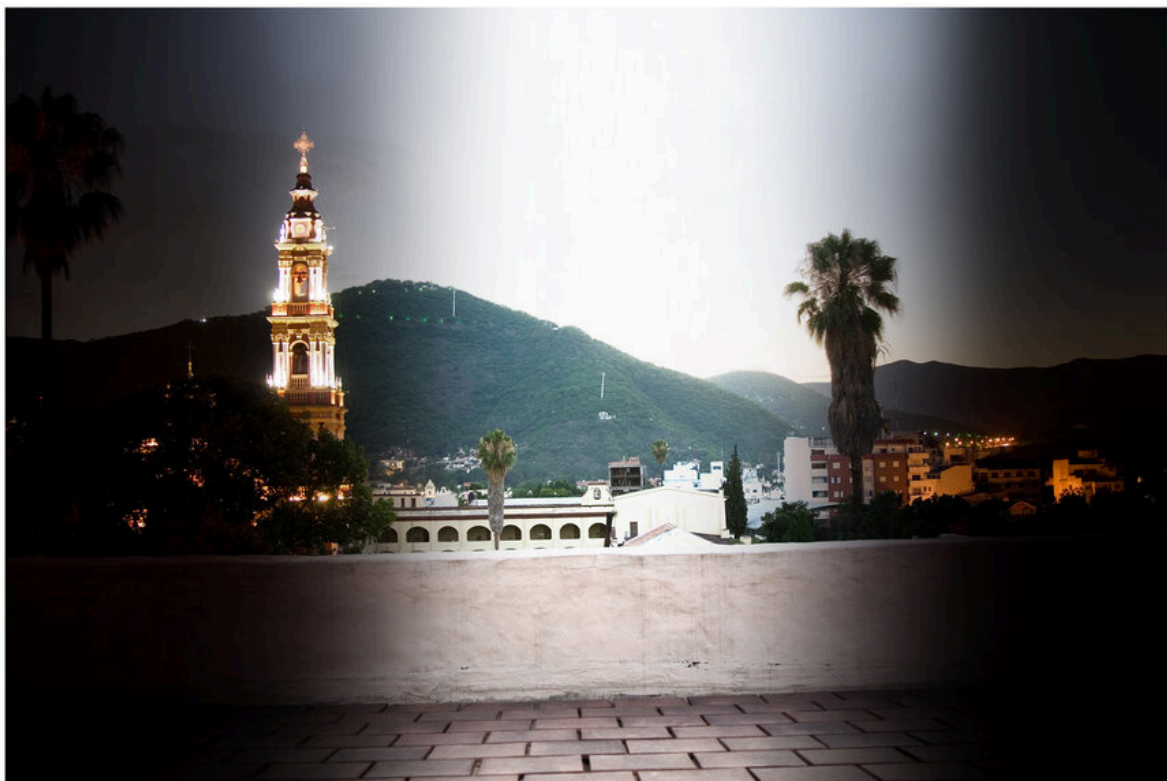

Ralf Peters

Kirchturm, 2008
24 Hours

C-print on alu, framed
70 x 100 x 4 cm | 27 1/2 x 39 1/3 x 1 1/2 in
Edition 3 + 1 AP

Bernhard Knaus Fine Art

Niddastrasse 84
60329 Frankfurt am Main
Fon +49 (0)69 244 507 68
knaus@bernhardknaus.de
bernhardknaus.com