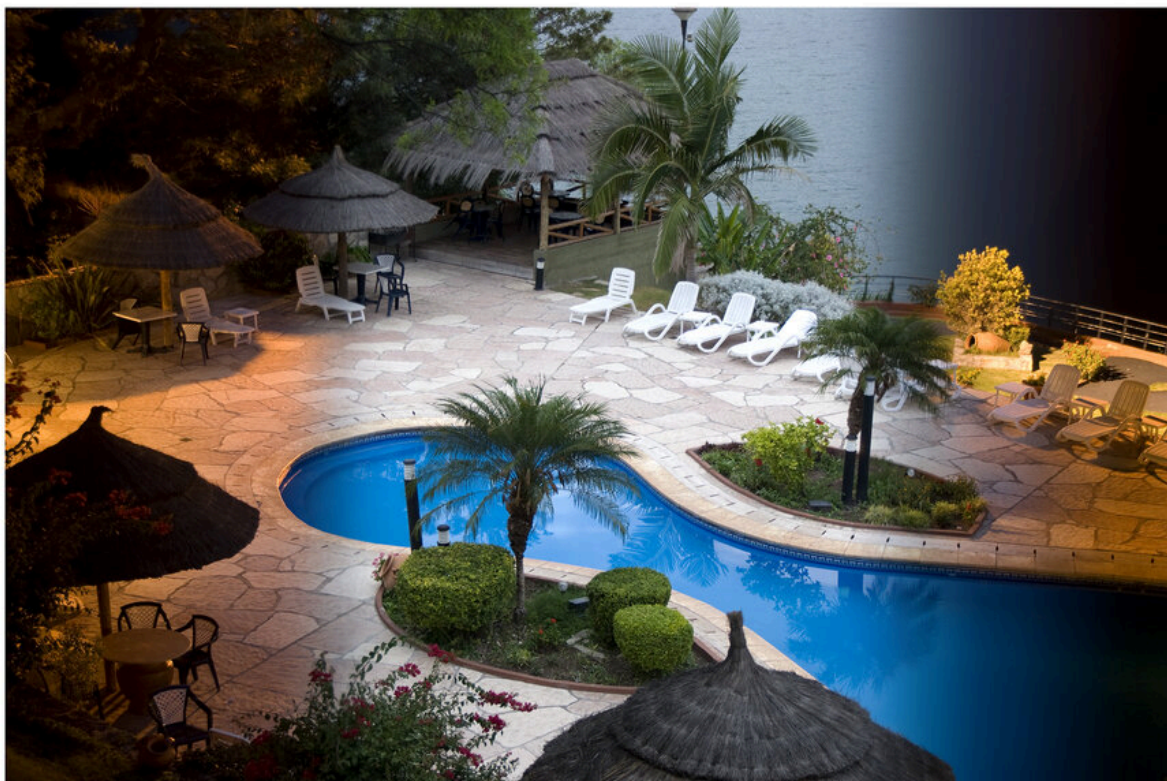

Ralf Peters

Hotel, 2008
24 Hours

C-print on alu, framed
70 x 100 x 4 cm | 27 1/2 x 39 1/3 x 1 1/2 in
Edition 3 + 1 AP

Bernhard Knaus Fine Art

Niddastrasse 84
60329 Frankfurt am Main
Fon +49 (0)69 244 507 68
knaus@bernhardknaus.de
bernhardknaus.com