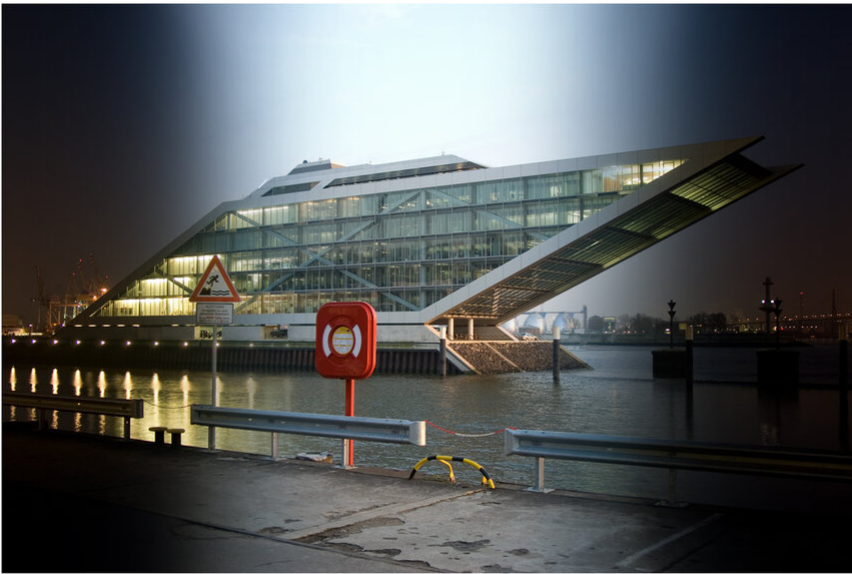

Ralf Peters

Hafenhaus, 2008

24 Hours

C-print on alu, framed

70 x 100 x 4 cm | 27 1/2 x 39 1/3 x 1 1/2 in

Edition 3 + 1 AP

Bernhard Knaus Fine Art

Niddastrasse 84
60329 Frankfurt am Main
Fon +49 (0)69 244 507 68
knaus@bernhardknaus.de
bernhardknaus.com