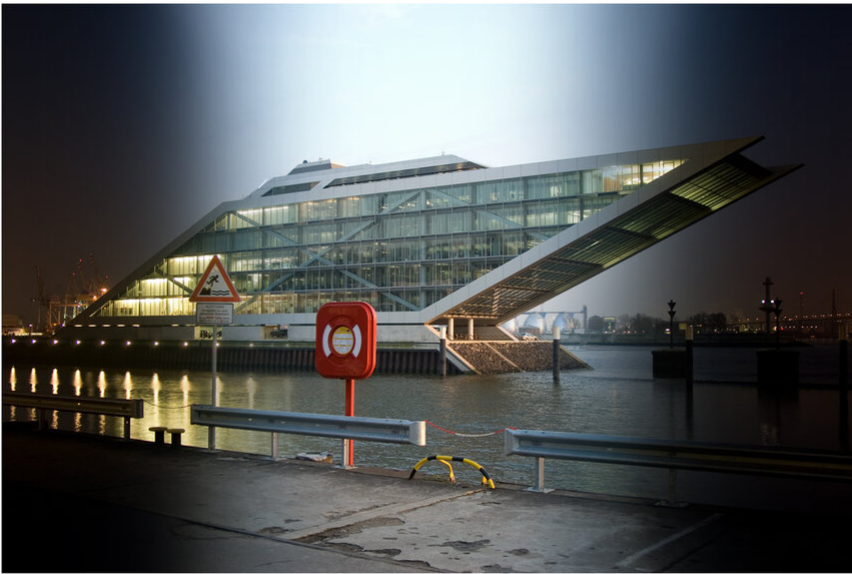

Ralf Peters
Hafenhaus, 2008
24 Hours

C-print on alu, framed
70 x 100 x 4 cm | 27 1/2 x 39 1/3 x 1 1/2 in
Edition 3 + 1 AP

Bernhard Knaus Fine Art

Niddastrasse 84
60329 Frankfurt am Main
Fon +49 (0)69 244 507 68
knaus@bernhardknaus.de
bernhardknaus.com