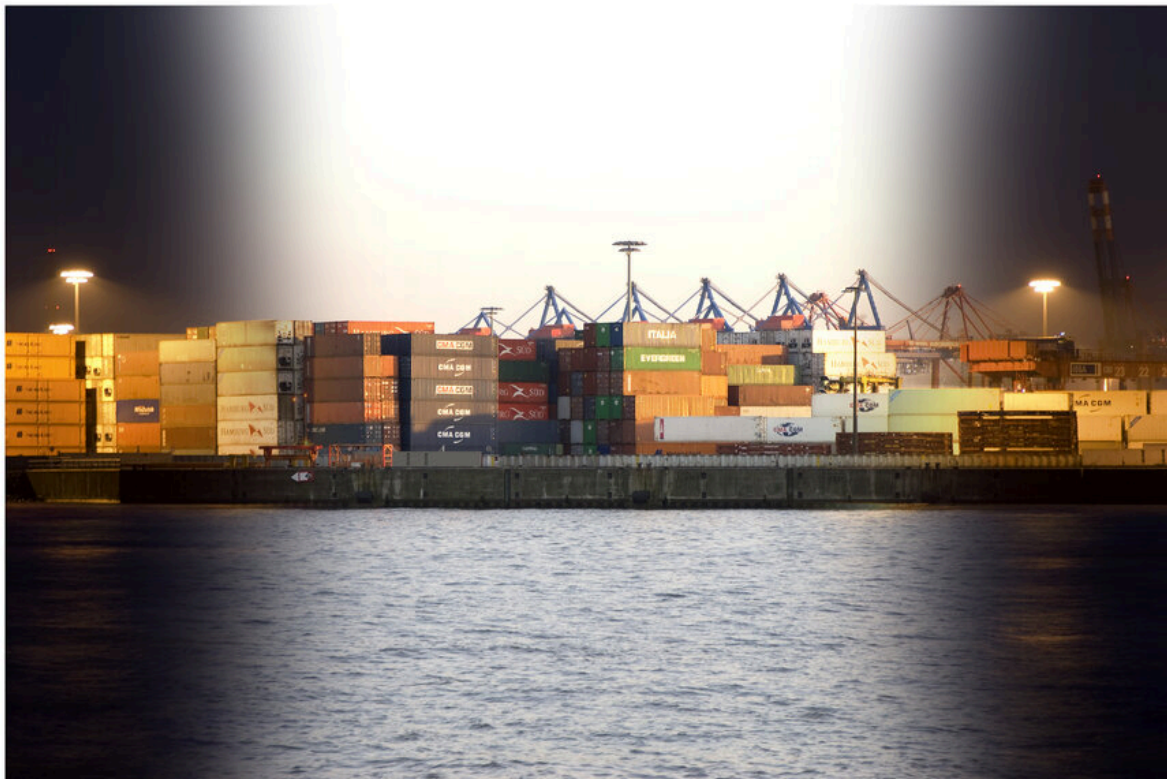

**Ralf Peters**

Container, 2008  
24 Hours

C-print on alu, framed  
70 x 100 x 4 cm | 27 1/2 x 39 1/3 x 1 1/2 in  
Edition 3 + 1 AP

---

**Bernhard Knaus Fine Art**

Niddastrasse 84  
60329 Frankfurt am Main  
Fon +49 (0)69 244 507 68  
[knaus@bernhardknaus.de](mailto:knaus@bernhardknaus.de)  
[bernhardknaus.com](http://bernhardknaus.com)