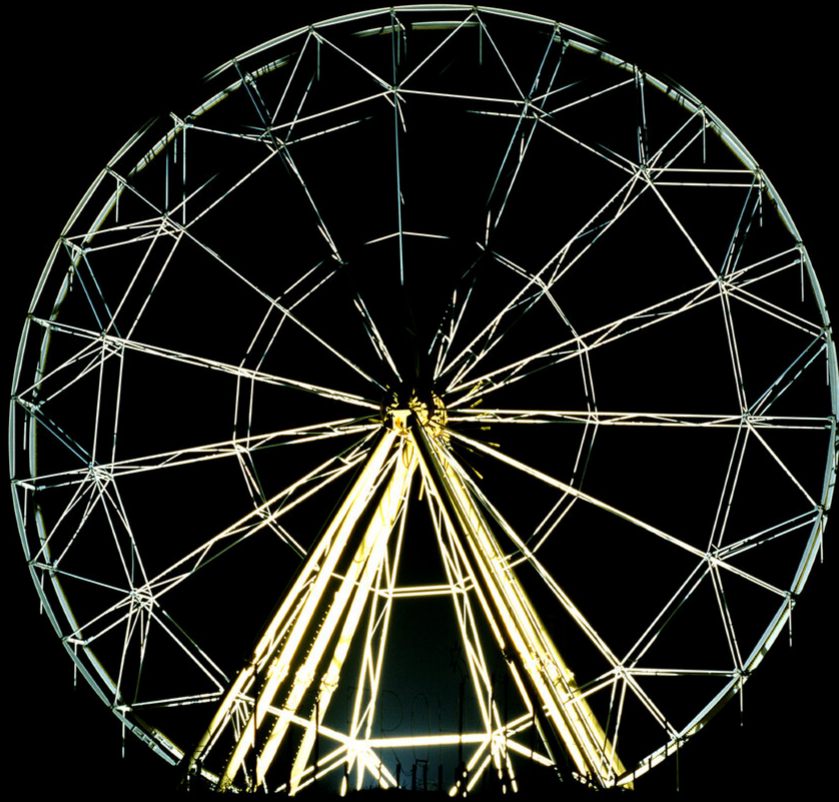

Ralf Peters  
Wheel, 2008  
Skylines Night

C-Print, Diasec, Alu Dibond  
190 x 98 cm | 74 3/4 x 38 2/3 in  
Edition 5 + 2 AP

**Bernhard Knaus Fine Art**

Niddastrasse 84  
60329 Frankfurt am Main

Fon +49 (0)69 244 507 68  
[knaus@bernhardknaus.de](mailto:knaus@bernhardknaus.de)  
[bernhardknaus.com](http://bernhardknaus.com)