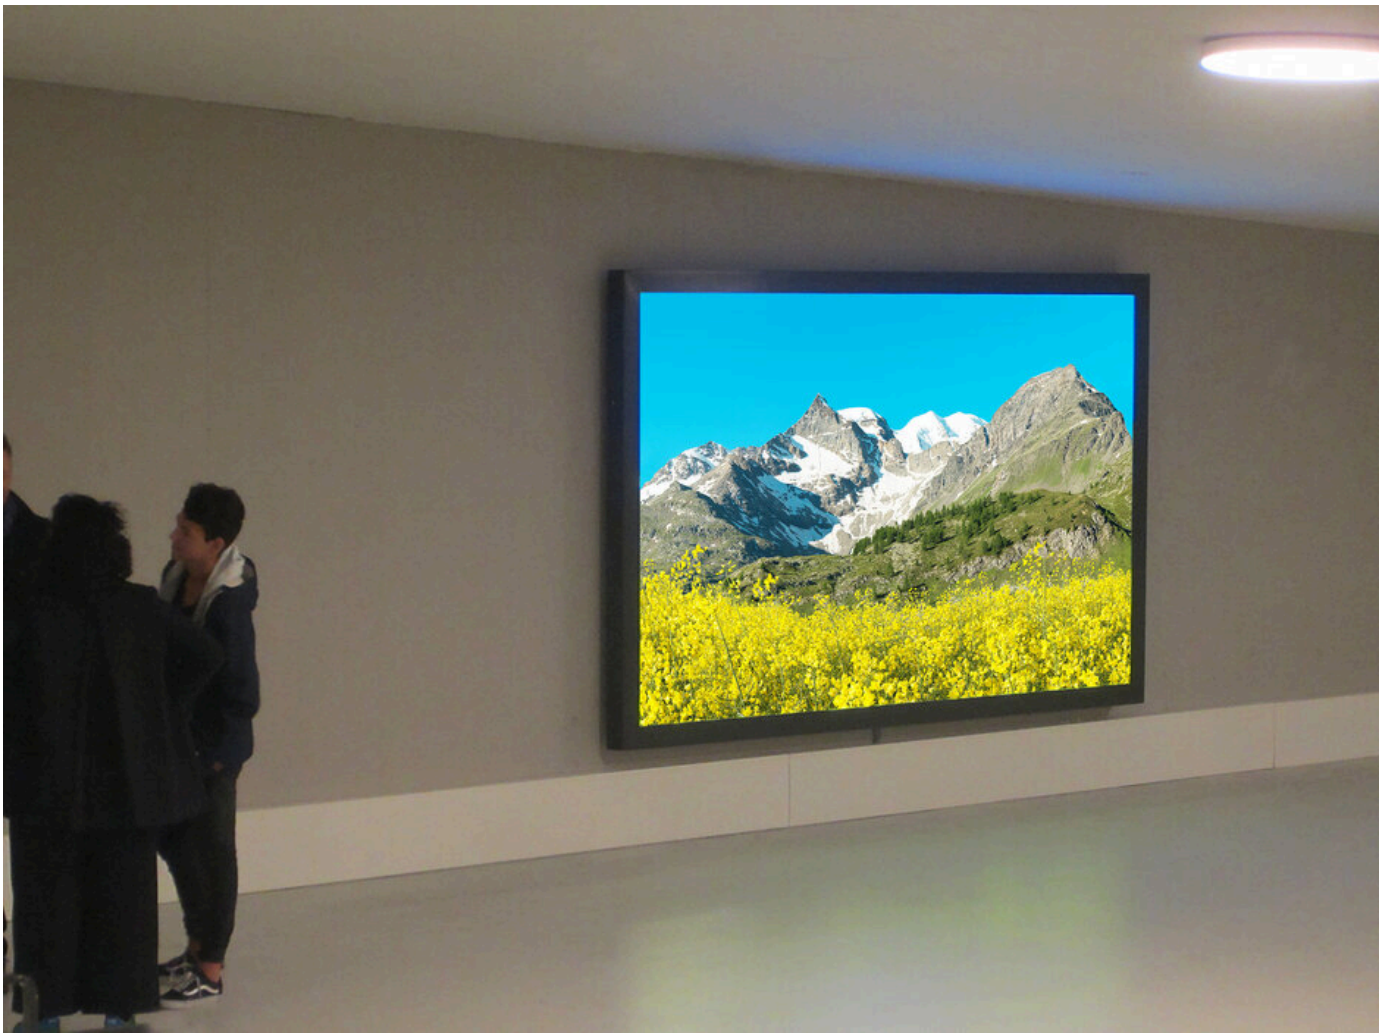

Ralf Peters

Keen Insight - Zurich, 2016 - 2018

Lightboxes in underground car park of a private property in Zurich.
Each 180 x 250 cm

Bernhard Knaus Fine Art

Niddastrasse 84
60329 Frankfurt am Main
Fon +49 (0)69 244 507 68
knaus@bernhardknaus.de
bernhardknaus.com