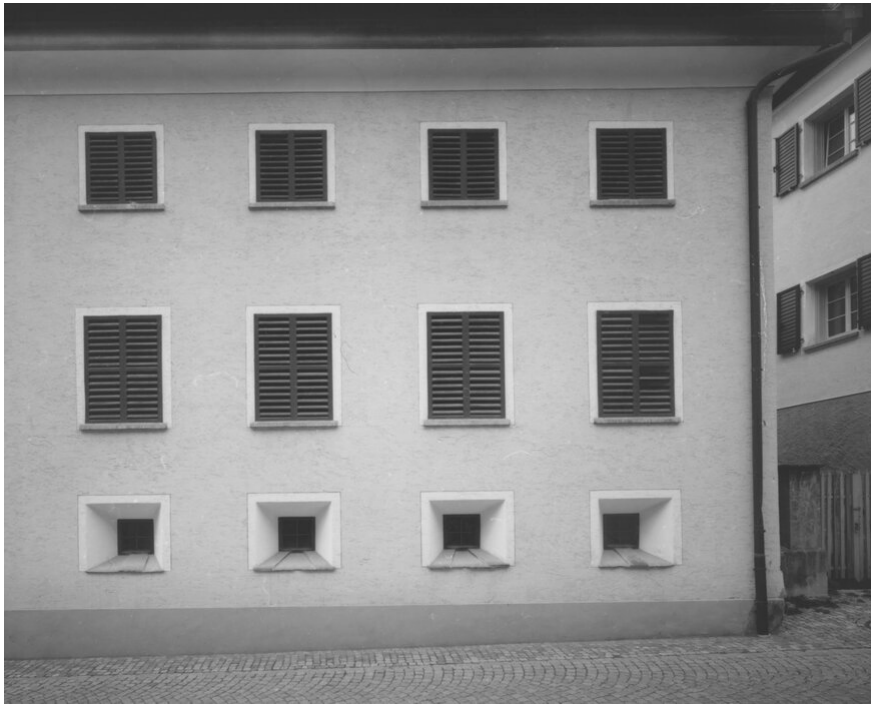

Petra Wunderlich  
Via Maistra, 2021 - 2024  
La Plaiv

Silbergelatine Print  
42 x 60 cm | 16 1/2 x 23 2/3 in  
framed: 68 x 82 cm | 26 3/4 x 32 1/4 in  
Edition 5 + 2 AP

---

**Bernhard Knaus Fine Art**

Niddastrasse 84  
60329 Frankfurt am Main  
Fon +49 (0)69 244 507 68  
[knaus@bernhardknaus.de](mailto:knaus@bernhardknaus.de)  
[bernhardknaus.com](http://bernhardknaus.com)