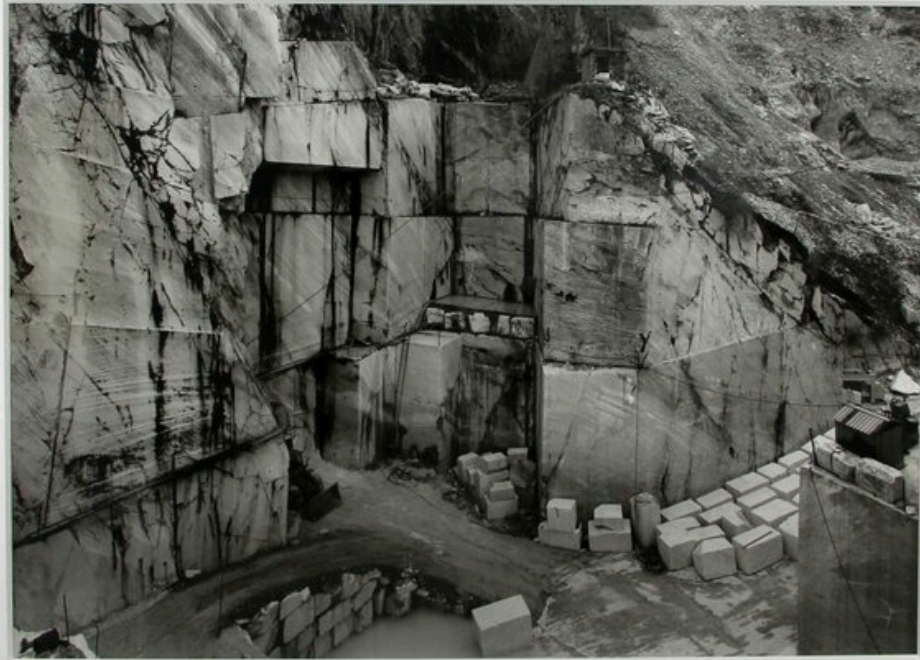

Petra Wunderlich

Carrara, Italy, 1989
Stone quarries

Silbergelatineprint
43 x 60 cm | 17 x 23 2/3 in
framed: 68 x 82,3 cm | 26 3/4 x 32 1/2 in
Edition 5 + 1 AP
PW/F 38

Bernhard Knaus Fine Art

Niddastrasse 84
60329 Frankfurt am Main
Fon +49 (0)69 244 507 68
knaus@bernhardknaus.de
bernhardknaus.com