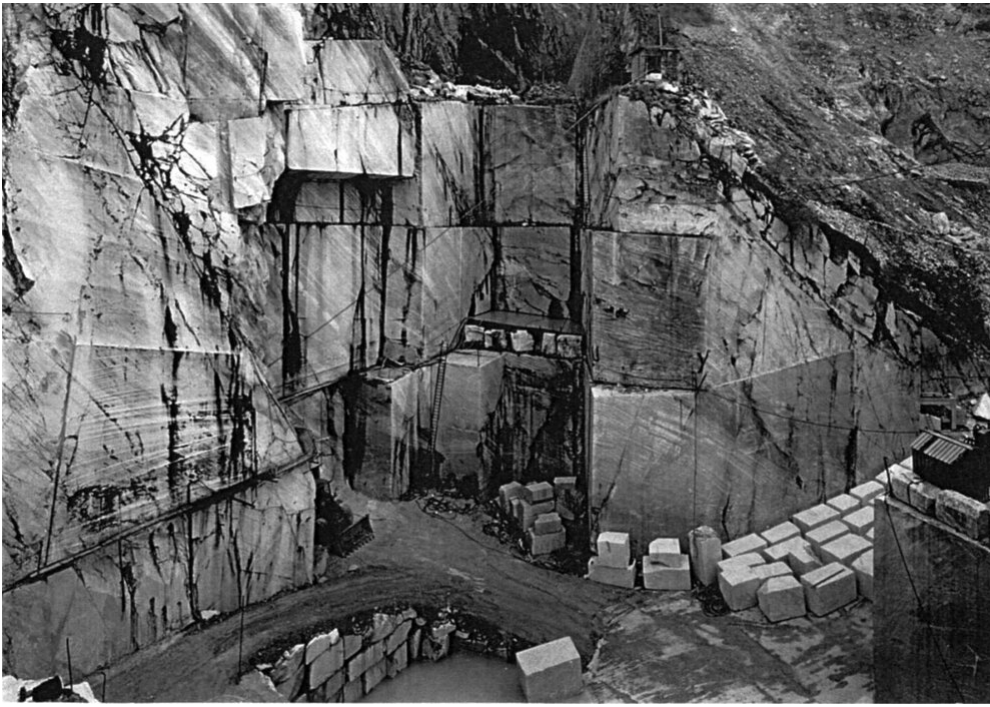

Petra Wunderlich
Carrara, Italy, 1989
Stone quarries

Silbergelatineprint
43 x 60 cm | 17 x 23 2/3 in
framed: 68 x 82,3 cm | 26 3/4 x 32 1/2 in
Edition 5 + 1 AP
PW/F 38

Bernhard Knaus Fine Art

Niddastrasse 84
60329 Frankfurt am Main
Fon +49 (0)69 244 507 68
knaus@bernhardknaus.de
bernhardknaus.com