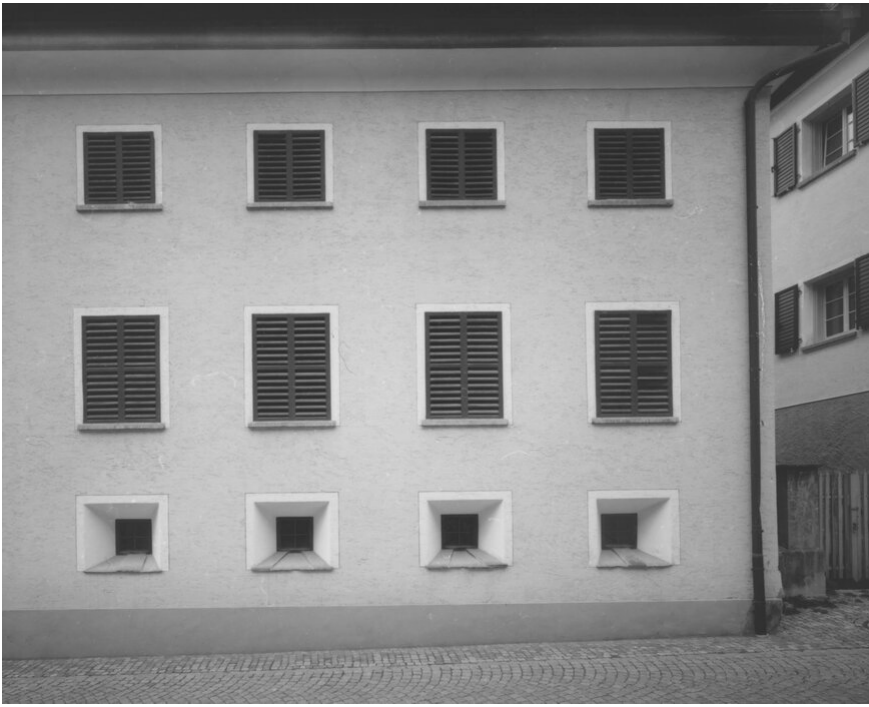

Petra Wunderlich
Via Maistra, 2021 - 2024
La Plaiv

Silbergelatine Print
42 x 60 cm | 16 1/2 x 23 2/3 in
framed: 68 x 82 cm | 26 3/4 x 32 1/4 in
Edition 5 + 2 AP

Bernhard Knaus Fine Art

Niddastrasse 84
60329 Frankfurt am Main
Fon +49 (0)69 244 507 68
knaus@bernhardknaus.de
bernhardknaus.com