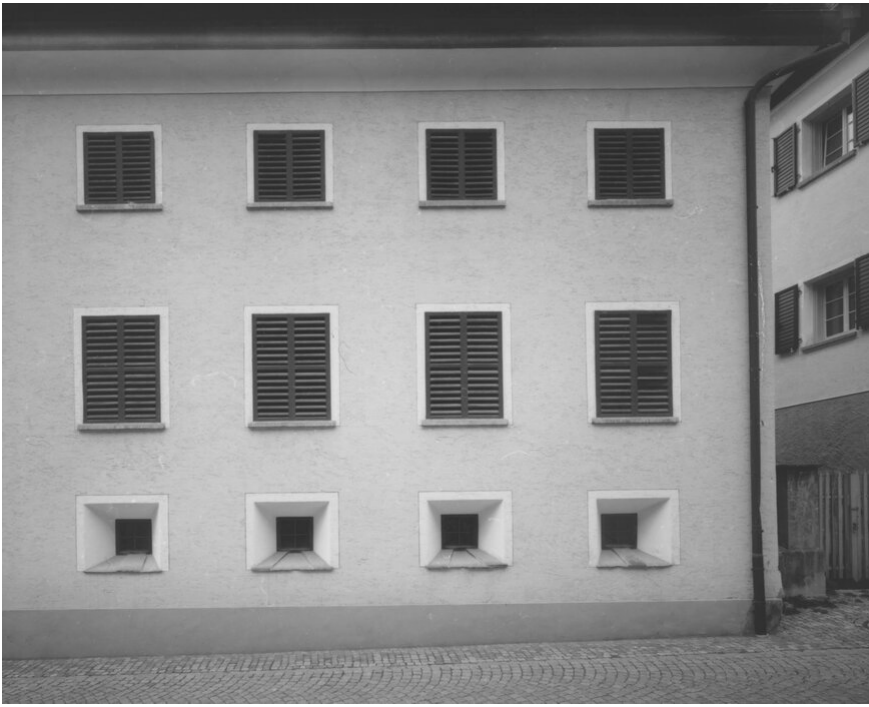

Petra Wunderlich  
Via Maistra, 2021 - 2024  
La Plaiv

Silbergelatine Print  
42 x 60 cm | 16 1/2 x 23 2/3 in  
framed: 68 x 82 cm | 26 3/4 x 32 1/4 in  
Edition 5 + 2 AP

---

**Bernhard Knaus Fine Art**

Niddastrasse 84  
60329 Frankfurt am Main  
Fon +49 (0)69 244 507 68  
[knaus@bernhardknaus.de](mailto:knaus@bernhardknaus.de)  
[bernhardknaus.com](http://bernhardknaus.com)