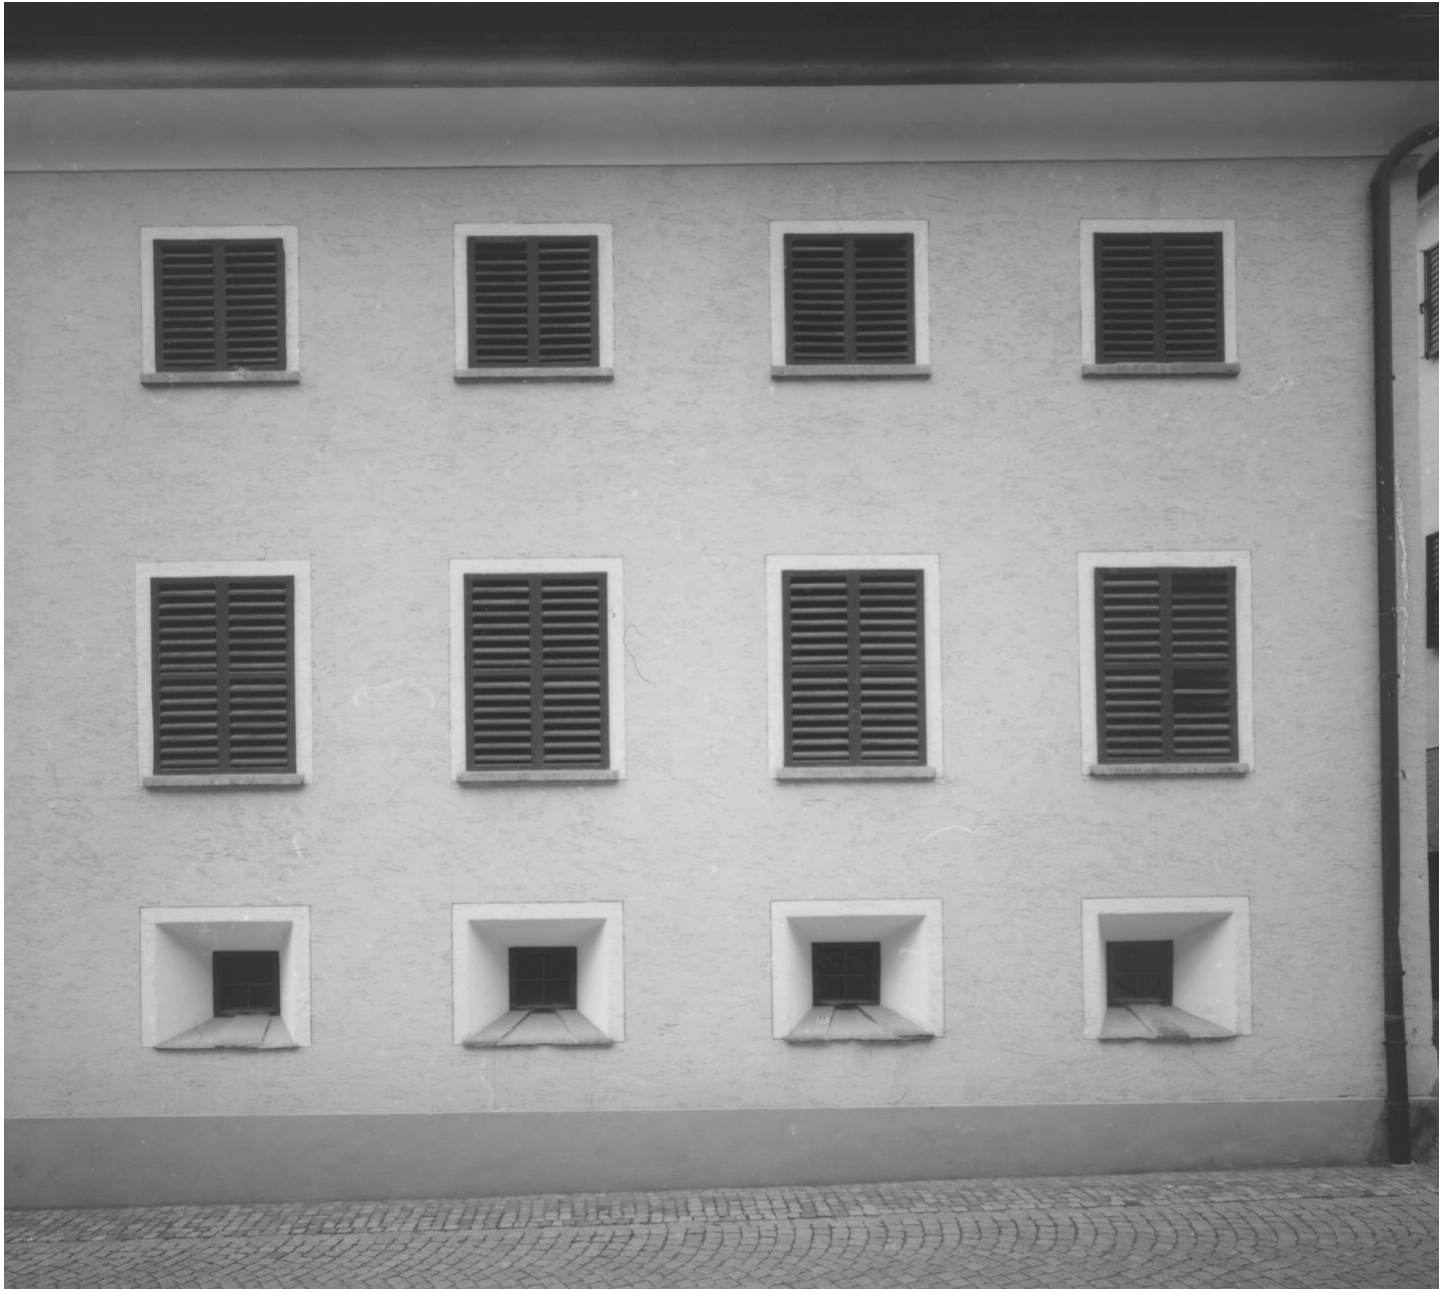

Petra Wunderlich  
Via Maistra, 2021 - 2024  
La Plaiv

Silbergelatine Print  
42 x 60 cm | 16 1/2 x 23 2/3 in  
framed: 68 x 82 cm | 26 3/4 x 32 1/4 in  
Edition 5 + 2 AP

---

**Bernhard Knaus Fine Art**

Niddastrasse 84  
60329 Frankfurt am Main  
Fon +49 (0)69 244 507 68  
[knaus@bernhardknaus.de](mailto:knaus@bernhardknaus.de)  
[bernhardknaus.com](http://bernhardknaus.com)