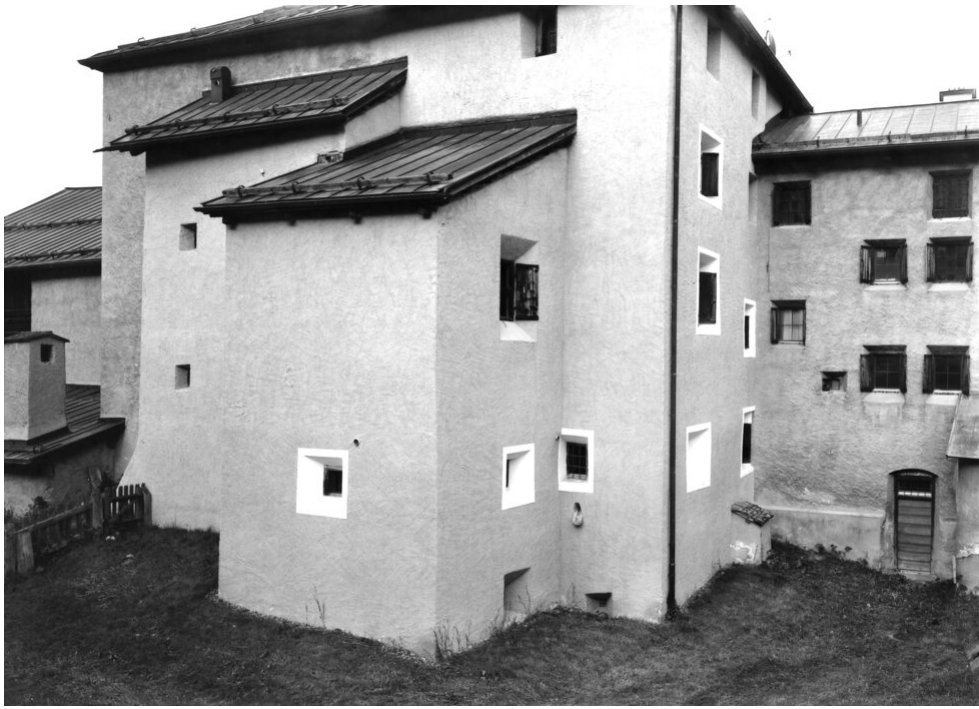

Petra Wunderlich
Haus Poulth 2016, 2021 - 2024
La Plaiv

Silbergelatine Print
42 x 60 cm | 16 1/2 x 23 2/3 in
framed: 68 x 82 cm | 26 3/4 x 32 1/4 in
Edition 5 + 2 AP

Bernhard Knaus Fine Art

Niddastrasse 84
60329 Frankfurt am Main
Fon +49 (0)69 244 507 68
knaus@bernhardknaus.de
bernhardknaus.com