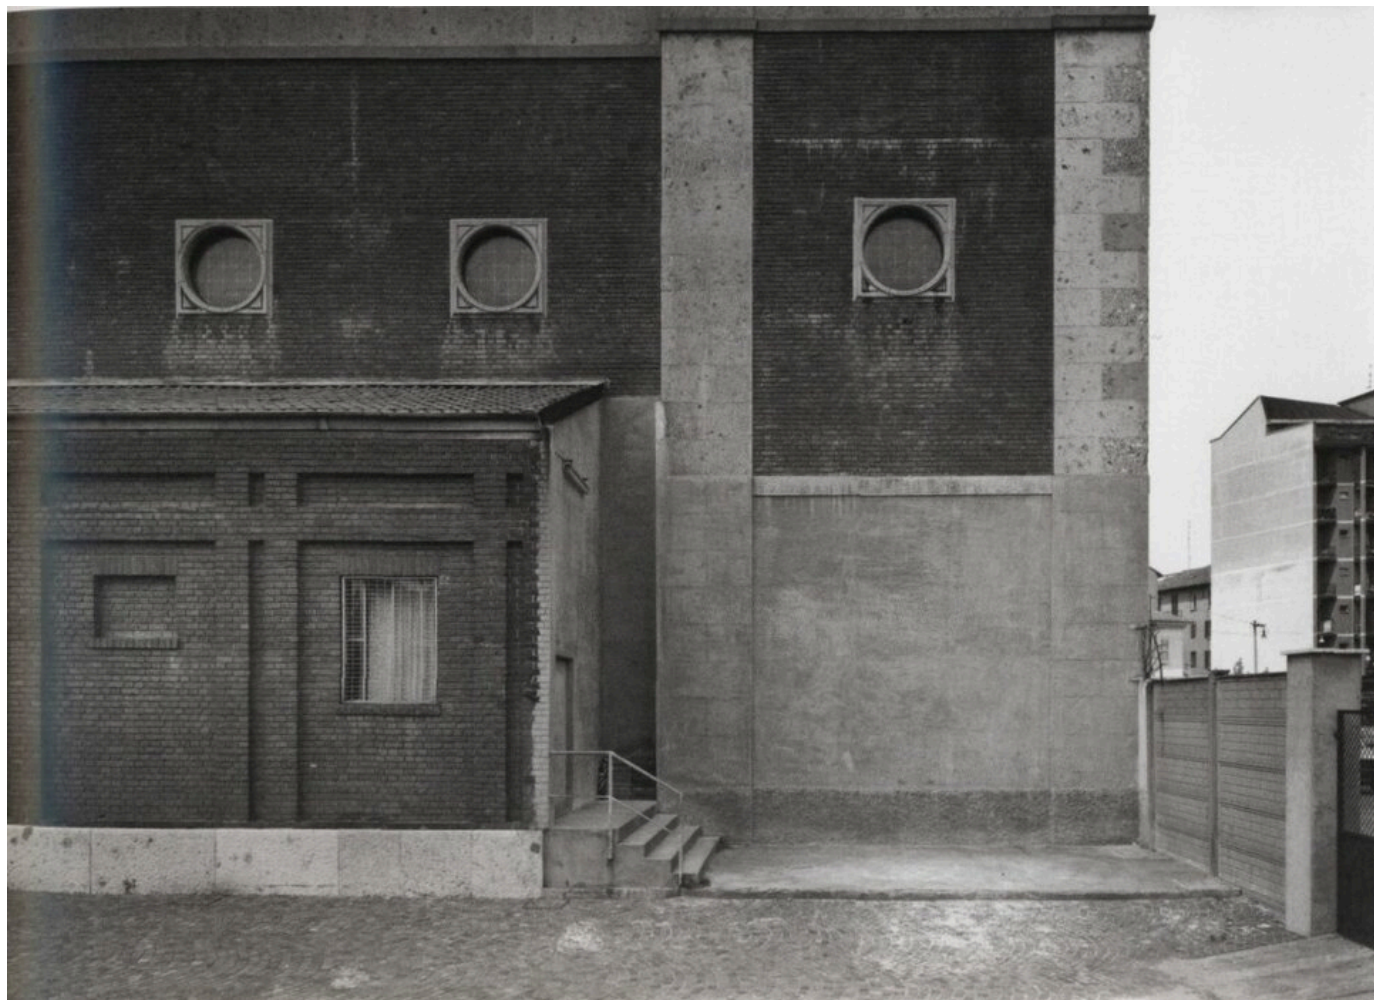

Petra Wunderlich

Mailand, 1986
Religious buildings, Europe

Silvergelatineprint
31 x 40,5 cm | 12 1/4 x 16 in
framed: 60 x 75,5 cm | 23 2/3 x 29 3/4 in
Edition 5 + 1 AP

Bernhard Knaus Fine Art

Niddastrasse 84
60329 Frankfurt am Main
Fon +49 (0)69 244 507 88
knaus@bernhardknaus.de
bernhardknaus.com