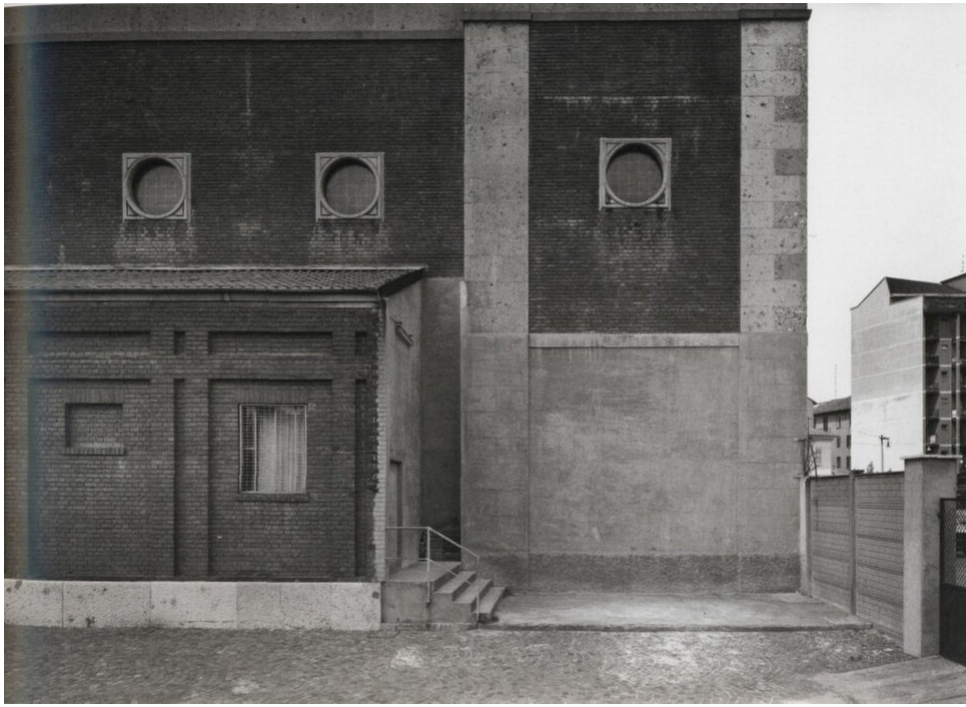

Petra Wunderlich
Mailand, 1986
Religious buildings, Europe

Silbergelatineprint
31 x 40,5 cm | 12 1/4 x 16 in
framed: 60 x 75,5 cm | 23 2/3 x 29 3/4 in
Edition 5 + 1 AP

Bernhard Knaus Fine Art

Niddastrasse 84
60329 Frankfurt am Main
Fon +49 (0)69 244 507 68
knaus@bernhardknaus.de
bernhardknaus.com