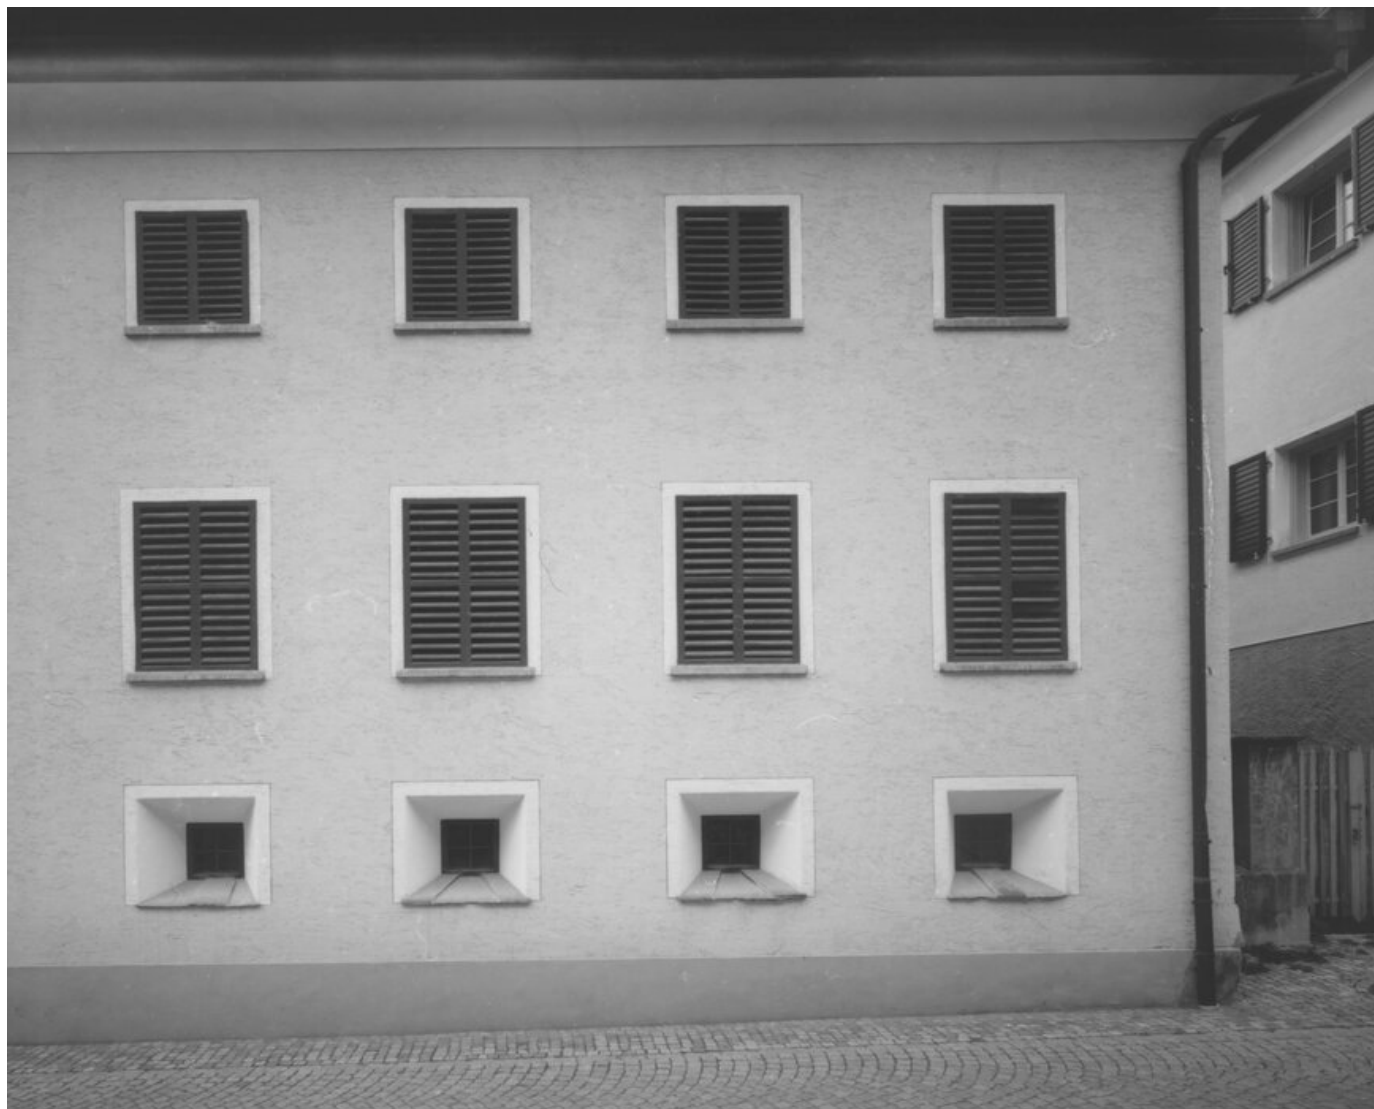

Petra Wunderlich

Via Maistra, 2021 - 2024
La Plaiv

Silbergelatine Print
42 x 60 cm | 16 1/2 x 23 2/3 in
framed: 68 x 82 cm | 26 3/4 x 32 1/4 in
Edition 5 + 2 AP

Bernhard Knaus Fine Art

Niddastrasse 84
60329 Frankfurt am Main
Fon +49 (0)69 244 507 68
knaus@bernhardknaus.de
bernhardknaus.com