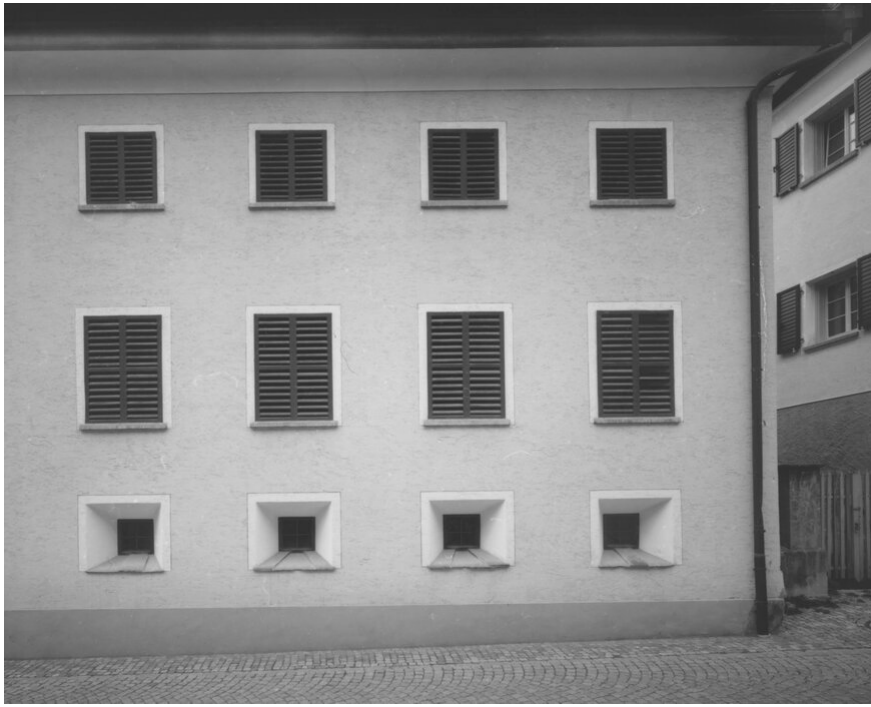

Petra Wunderlich
Via Maistra, 2021 - 2024
La Plaiv

Silbergelatine Print
42 x 60 cm | 16 1/2 x 23 2/3 in
framed: 68 x 82 cm | 26 3/4 x 32 1/4 in
Edition 5 + 2 AP

Bernhard Knaus Fine Art

Niddastrasse 84
60329 Frankfurt am Main
Fon +49 (0)69 244 507 68
knaus@bernhardknaus.de
bernhardknaus.com