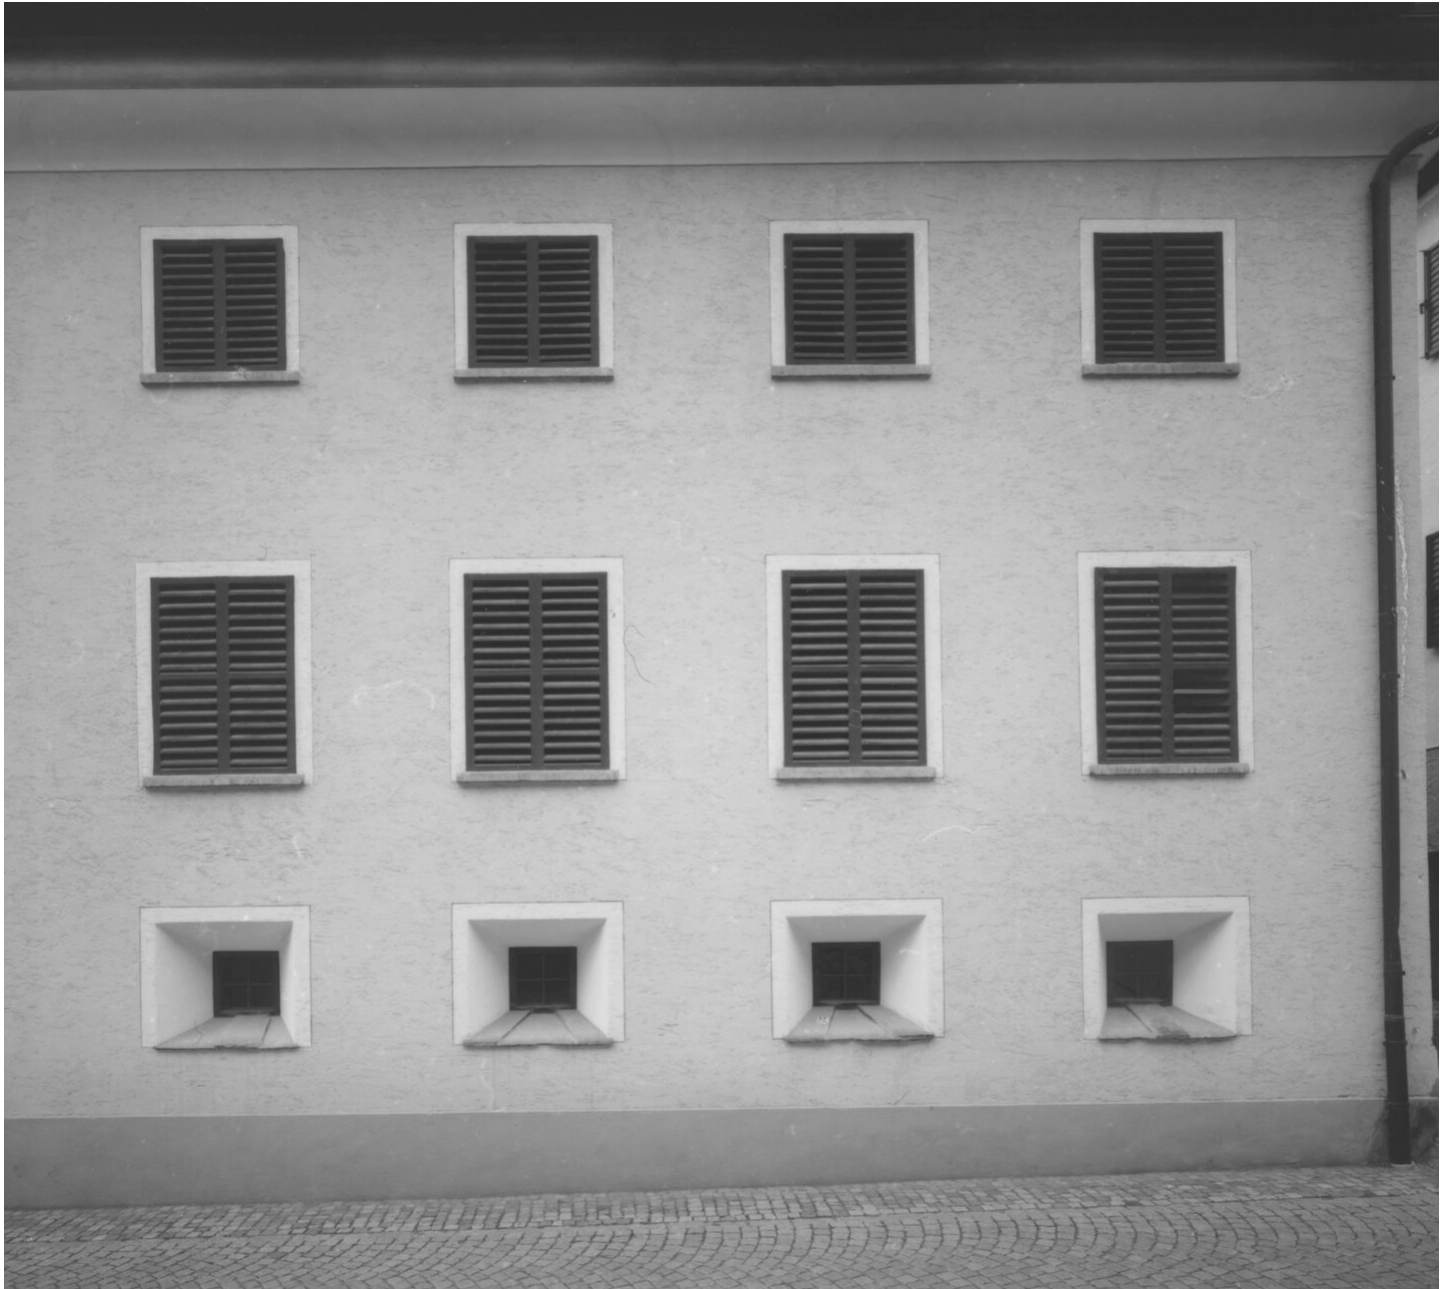

Petra Wunderlich
Via Maistra, 2021 - 2024
La Plaiv

Silbergelatine Print
42 x 60 cm | 16 1/2 x 23 2/3 in
framed: 68 x 82 cm | 26 3/4 x 32 1/4 in
Edition 5 + 2 AP

Bernhard Knaus Fine Art

Niddastrasse 84
60329 Frankfurt am Main
Fon +49 (0)69 244 507 68
knaus@bernhardknaus.de
bernhardknaus.com