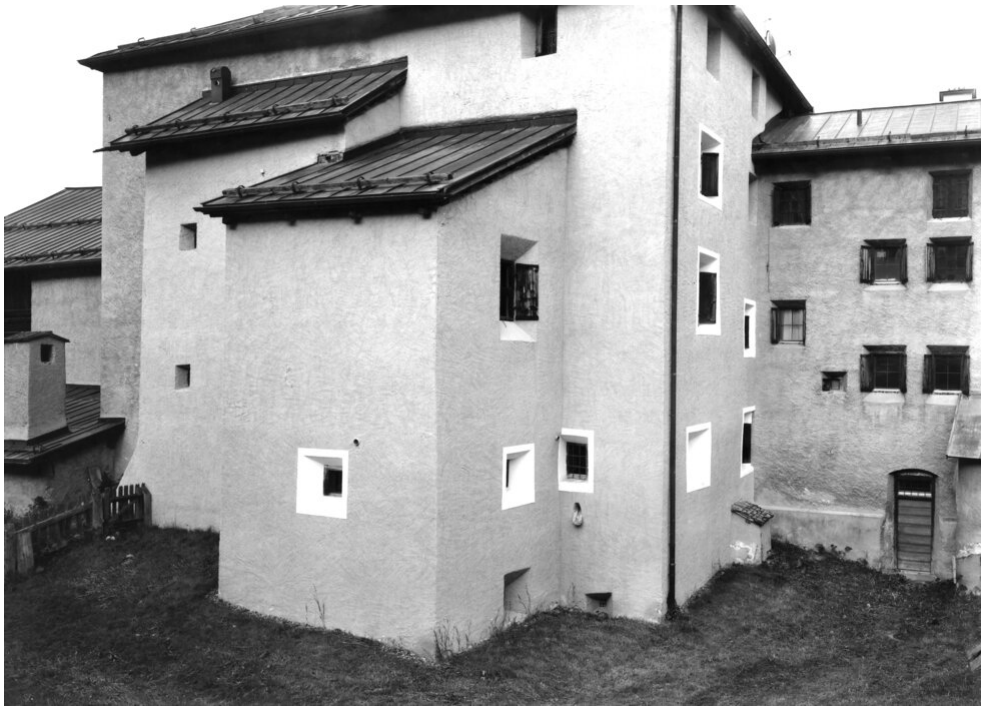

Petra Wunderlich
Haus Poulth 2016, 2021 - 2024
La Plaiv

Silbergelatine Print
42 x 60 cm | 16 1/2 x 23 2/3 in
framed: 68 x 82 cm | 26 3/4 x 32 1/4 in
Edition 5 + 2 AP

Bernhard Knaus Fine Art

Niddastrasse 84
60329 Frankfurt am Main
Fon +49 (0)69 244 507 68
knaus@bernhardknaus.de
bernhardknaus.com