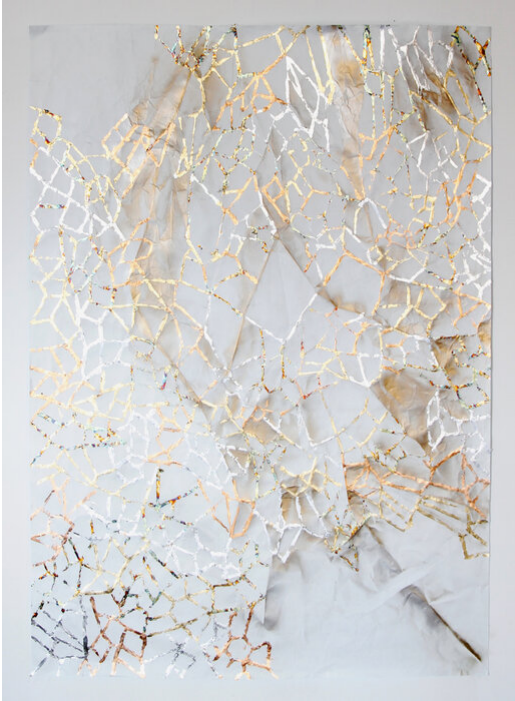

Myriam Holme  
schimmer verwegt, 2020  
Works on Paper

Paper, lacquer, metal  
180 x 127 cm | 70 3/4 x 50 in

---

**Bernhard Knaus Fine Art**

Niddastrasse 84  
60329 Frankfurt am Main  
Fon +49 (0)69 244 507 68  
[knaus@bernhardknaus.de](mailto:knaus@bernhardknaus.de)  
[bernhardknaus.com](http://bernhardknaus.com)